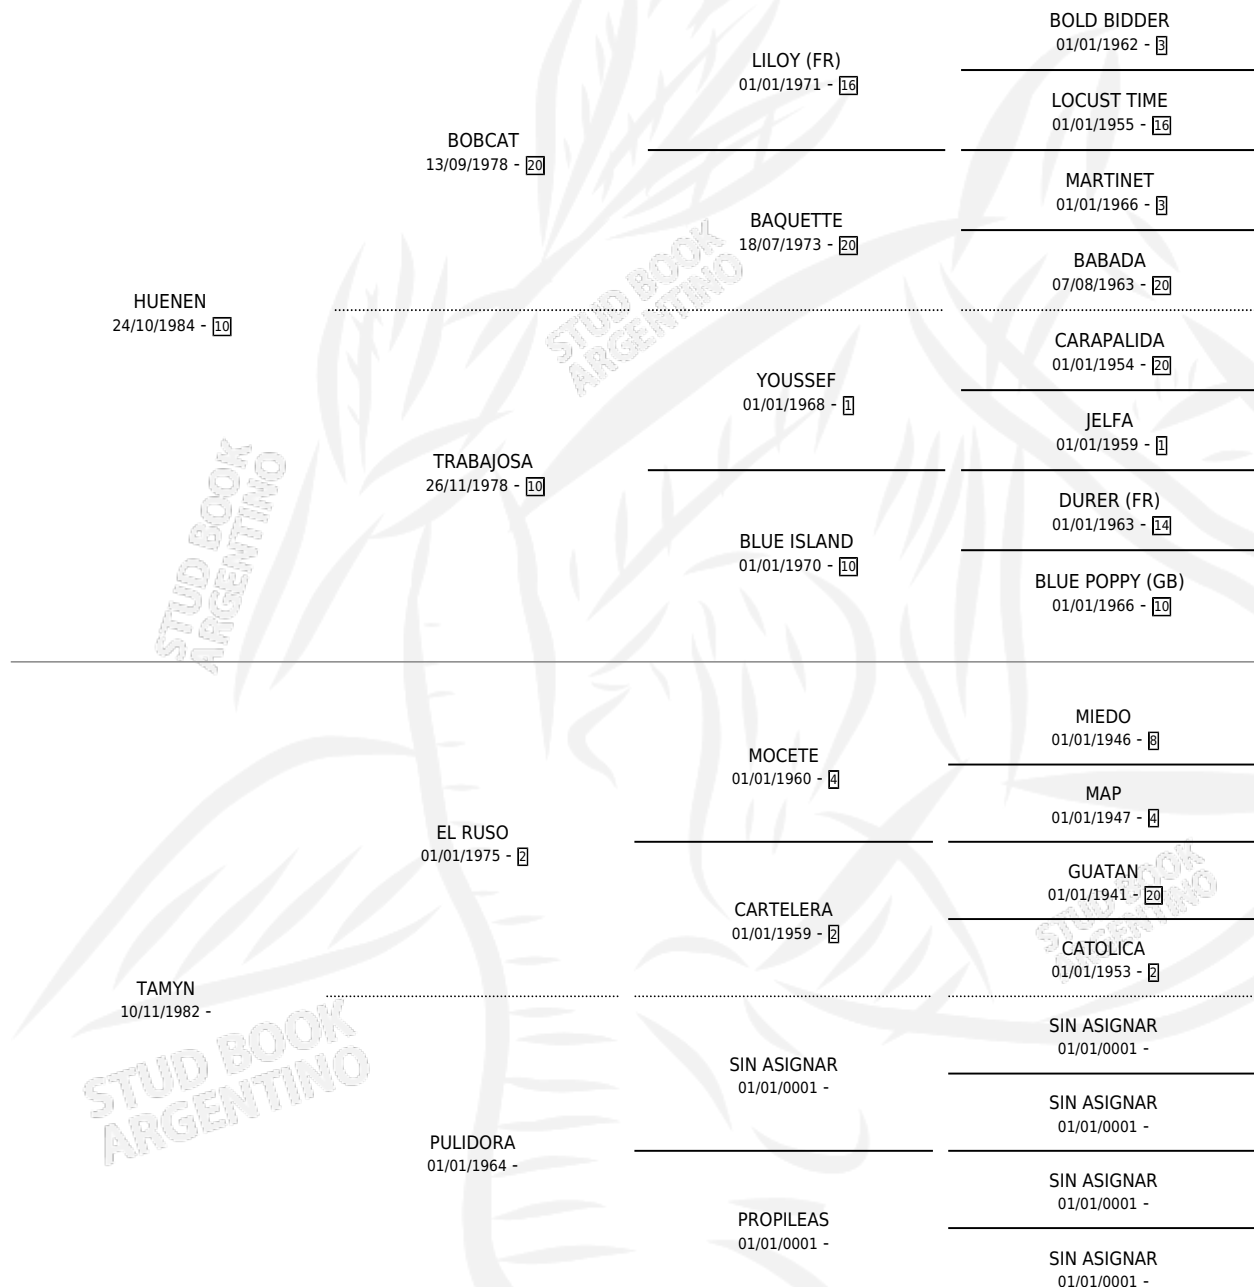

TAMY HUE

por **HUENEN** y **TAMYN** por **EL RUSO**

Argentina · Hembra · Zaino Doradillo · SP · 28/09/1992
Familia · Volumen 34

ESTADO

TIPIFICACIÓN SANGUÍNEA	✓
TIPIFICACIÓN POR ADN	✓
PASAPORTE	X
IDENTIFICACIÓN POR MICROCHIP	X
REPRODUCTOR	✓

Lugar de nacimiento: Tierra Nuestra

Criador: Tierra Nuestra

~

HIJOS

	MACHOS	HEMBRAS
3 NACIERON	2	1
2 CORRIERON	1	1

SIN ACTUACIONES

PEDIGREE

S