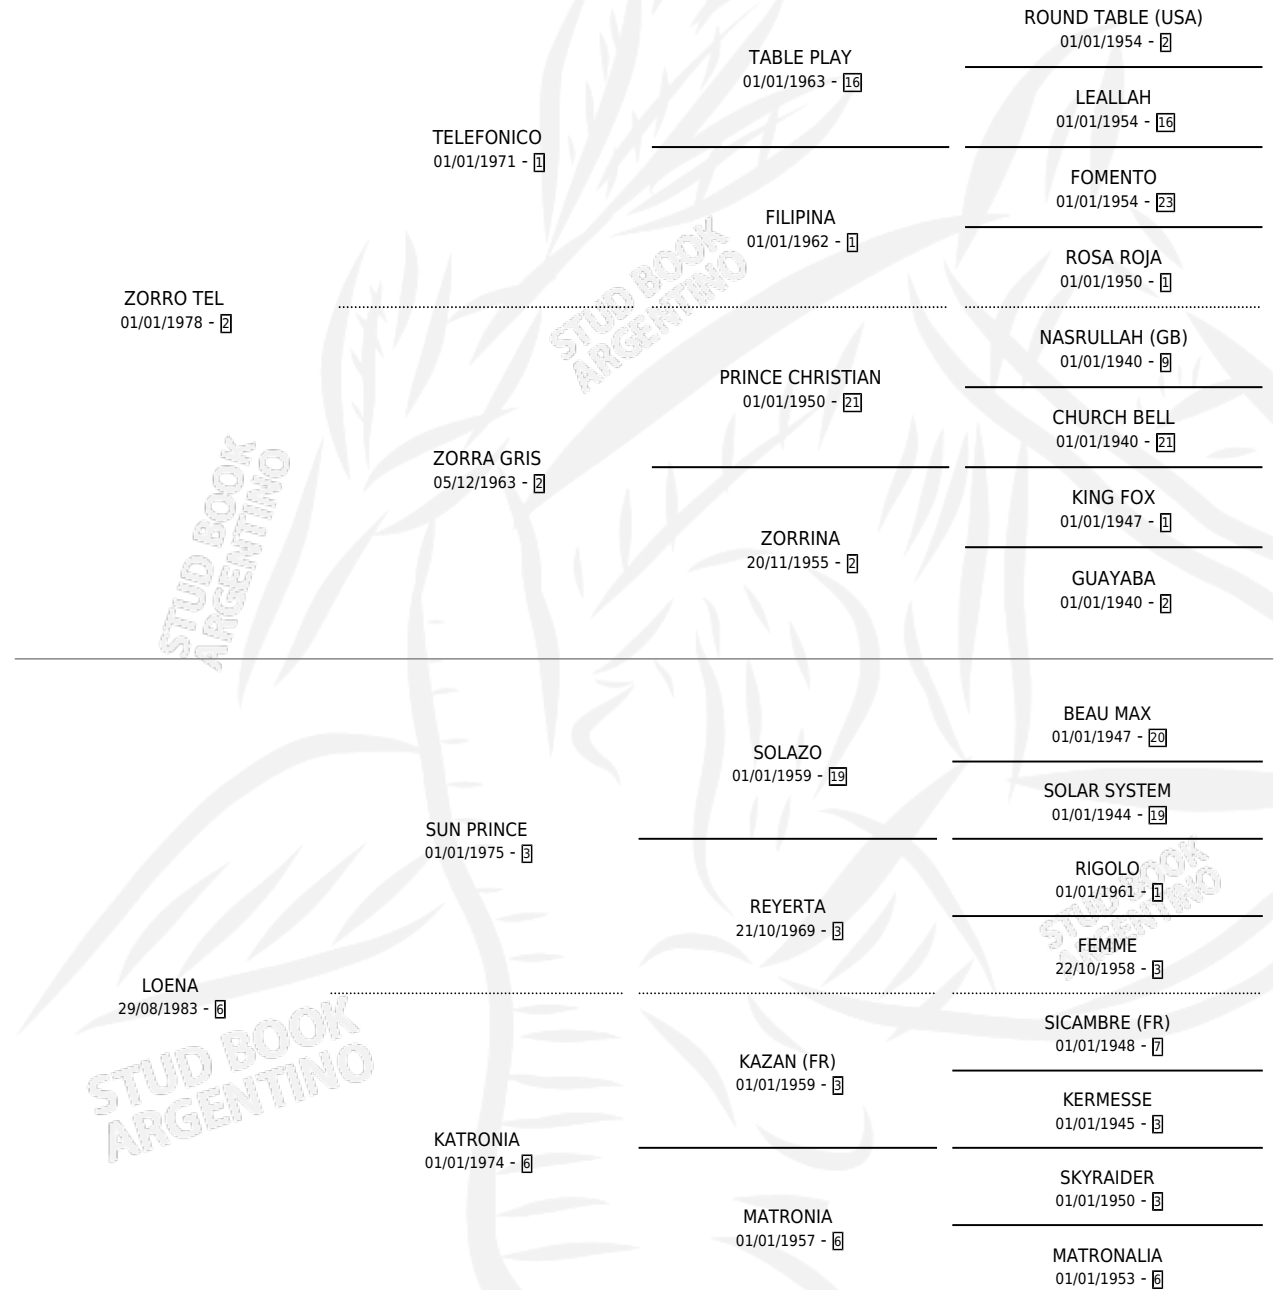

TELENA

por ZORRO TEL y LOENA por SUN PRINCE

Argentina · Hembra · Zaino Colorado · SP · 07/09/1992
Familia 6-e · Volumen 34

ESTADO

TIPIFICACIÓN SANGUÍNEA	X
TIPIFICACIÓN POR ADN	X
PASAPORTE	X
IDENTIFICACIÓN POR MICROCHIP	X
REPRODUCTOR	X

Lugar de nacimiento: Malague

Criador: Sin dato

PEDIGREE

CAMPAÑA

Solo carreras oficiales de Argentina

POR EDAD

EDAD	CC	1°	2°	3°	4°	5°	NP	CLC	CLG	CLCG1	CLGG1	IMPORTE	GANANCIA / CC
3 AÑOS	7	0	0	0	0	0	7	0	0	0	0	\$0	\$0
4 AÑOS	12	1	0	1	1	2	7	0	0	0	0	\$4,706	\$392
5 AÑOS	8	1	0	0	0	0	7	0	0	0	0	\$4,100	\$513
6 AÑOS	3	0	0	0	0	0	3	0	0	0	0	\$0	\$0
TOTALES	30	2	0	1	1	2	24	0	0	0	0	\$8,806	\$294
%		6.7%	0.0%	3.3%	3.3%	6.7%	80.0%	0.0%	0.0%	0.0%	0.0%		

Ganadora de 2 carreras en La Plata - \$8,806, a los 4 y 5 años.

POR DISTANCIA

HIPODROMO	CC	1°	2°	3°	4°	5°	NP	CLC	CLG	CLCG1	CLGG1	IMPORTE
LA PLATA	29	2	0	1	1	2	23	0	0	0	0	\$8,806
1600 MTS	8	1	0	1	0	0	6	0	0	0	0	\$4,200
1400 MTS	14	0	0	0	1	2	11	0	0	0	0	\$506
1100 MTS	3	1	0	0	0	0	2	0	0	0	0	\$4,100
1200 MTS	2	0	0	0	0	0	2	0	0	0	0	\$0
1000 MTS	2	0	0	0	0	0	2	0	0	0	0	\$0
SAN ISIDRO	1	0	0	0	0	0	1	0	0	0	0	\$0
1400 MTS	1	0	0	0	0	0	1	0	0	0	0	\$0