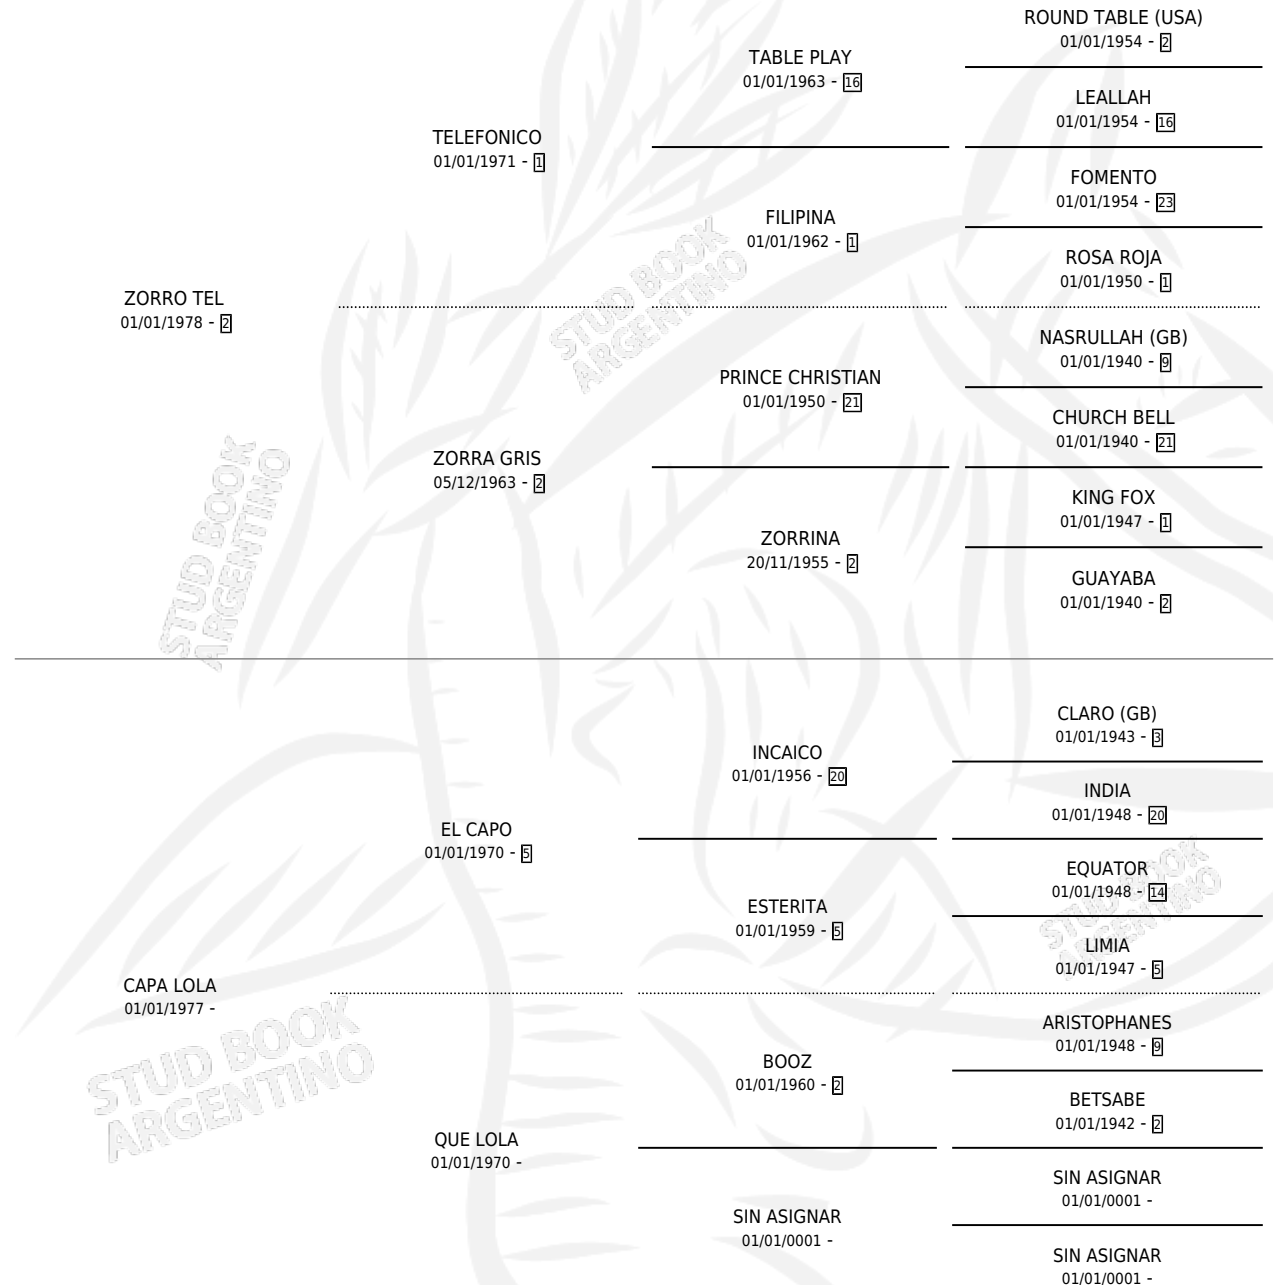

TELPRIMA

por ZORRO TEL y CAPA LOLA por EL CAPO

Argentina · Hembra · Zaino · SP · 10/09/1992
Familia · Volumen 34

ESTADO

TIPIFICACIÓN SANGUÍNEA	X
TIPIFICACIÓN POR ADN	X
PASAPORTE	X
IDENTIFICACIÓN POR MICROCHIP	X
REPRODUCTOR	X

Lugar de nacimiento: Malague

Criador: Sin dato

PEDIGREE

TELPRIMA

Datos oficiales del Stud Book Argentino

Documento generado el 26/04/2026

studbook.org.ar