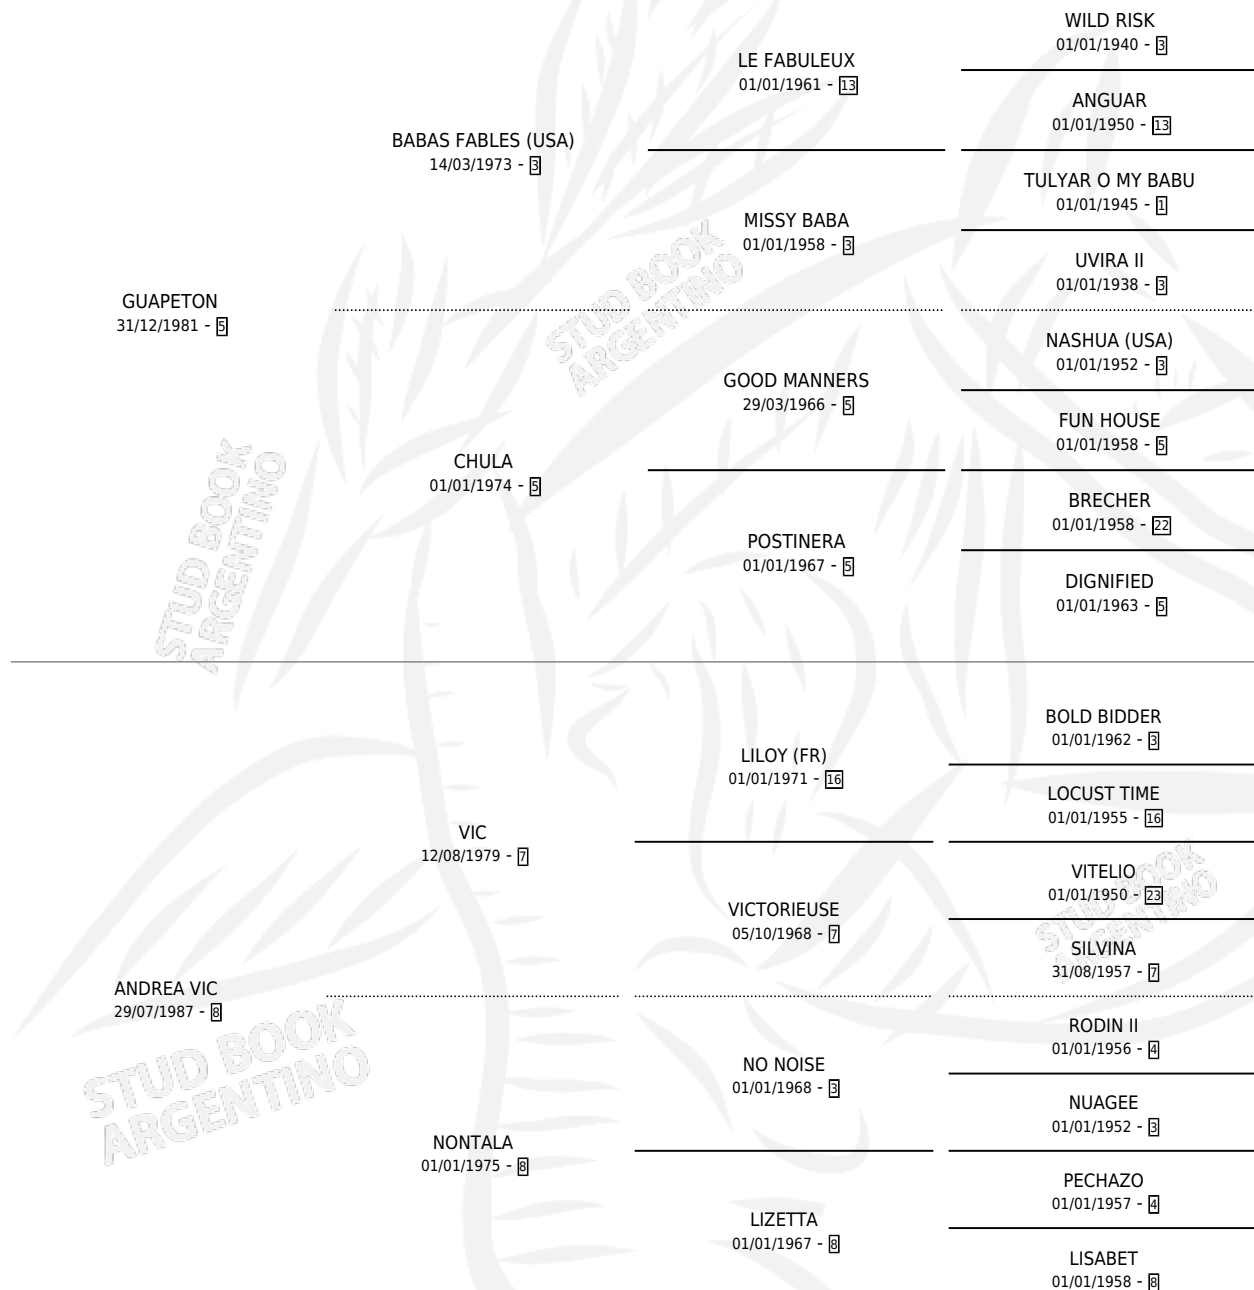

EL VIOLIN

por **GUAPETON** y **ANDREA VIC** por **VIC**

Argentina · Macho · Zaino · SP · 26/10/1992
Familia 8-c · Volumen 34

ESTADO

TIPIFICACIÓN SANGUÍNEA	X
TIPIFICACIÓN POR ADN	X
PASAPORTE	X
IDENTIFICACIÓN POR MICROCHIP	X
REPRODUCTOR	X

Lugar de nacimiento: Campo particular

Criador: Sin dato

PEDIGREE

EL VIOLIN

Datos oficiales del Stud Book Argentino

Documento generado el 04/05/2026

studbook.org.ar