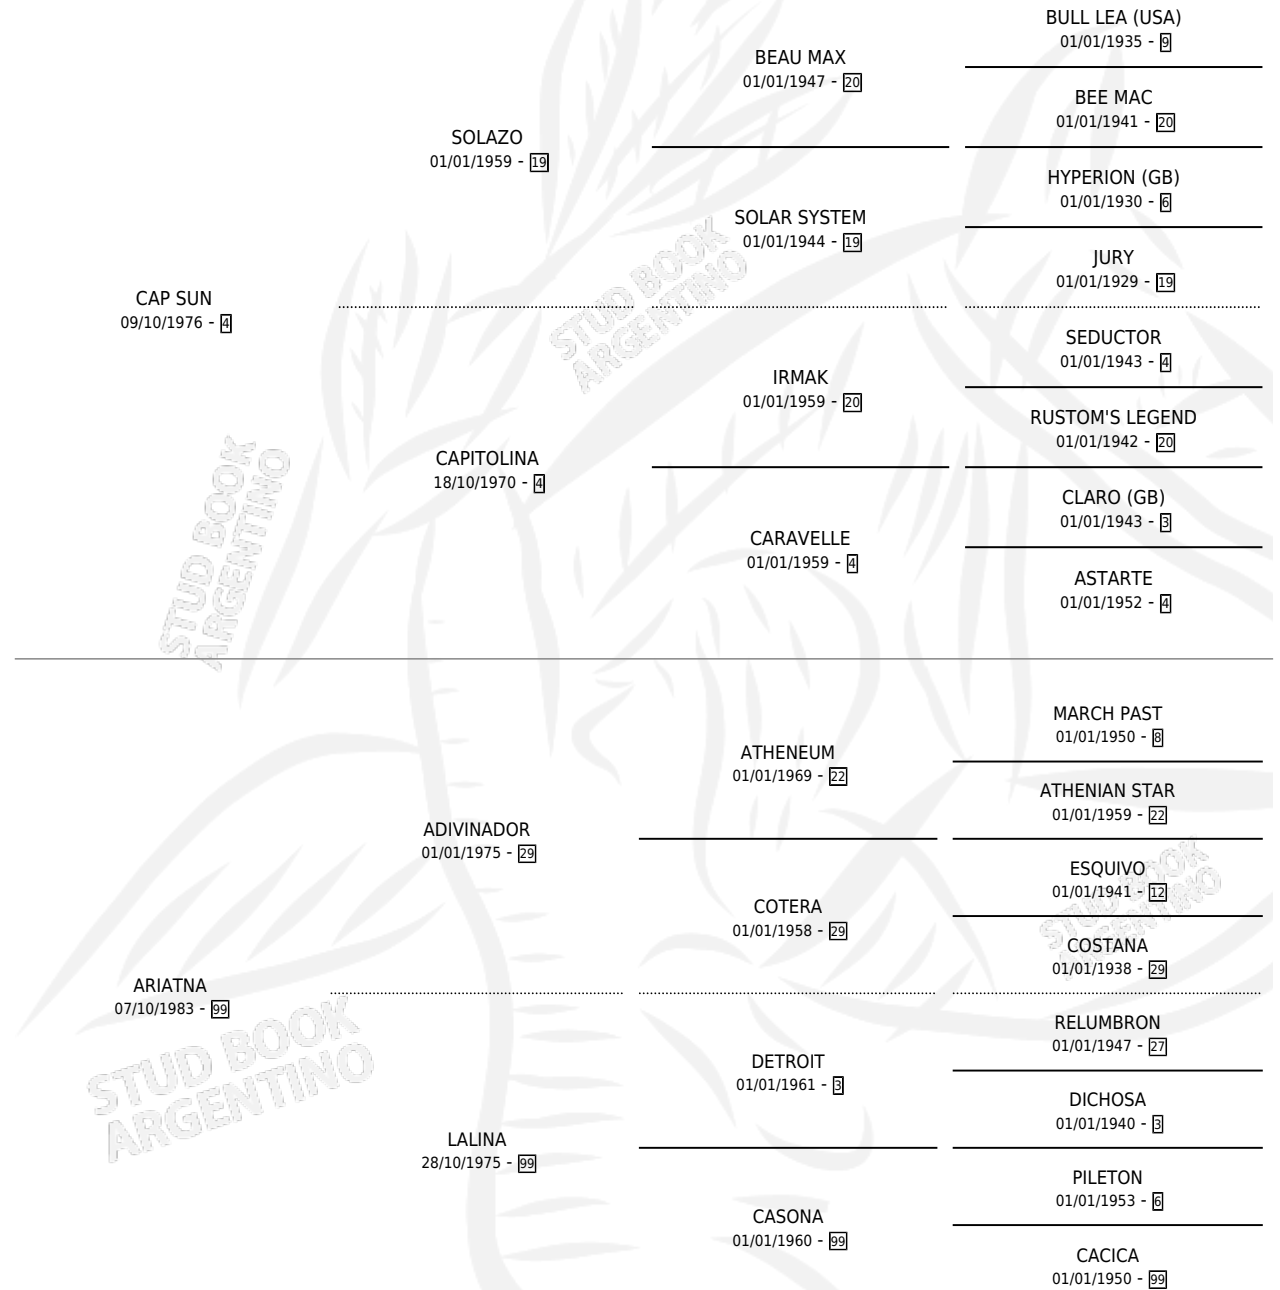

CAPADOR

por CAP SUN y ARIATNA por ADIVINADOR

Argentina · Macho · Alazan · SP · 22/10/1992
Familia 99 · Volumen 34

ESTADO

TIPIFICACIÓN SANGUÍNEA	X
TIPIFICACIÓN POR ADN	X
PASAPORTE	X
IDENTIFICACIÓN POR MICROCHIP	X
REPRODUCTOR	X

Lugar de nacimiento: El Estrellano

Criador: Sin dato

PEDIGREE