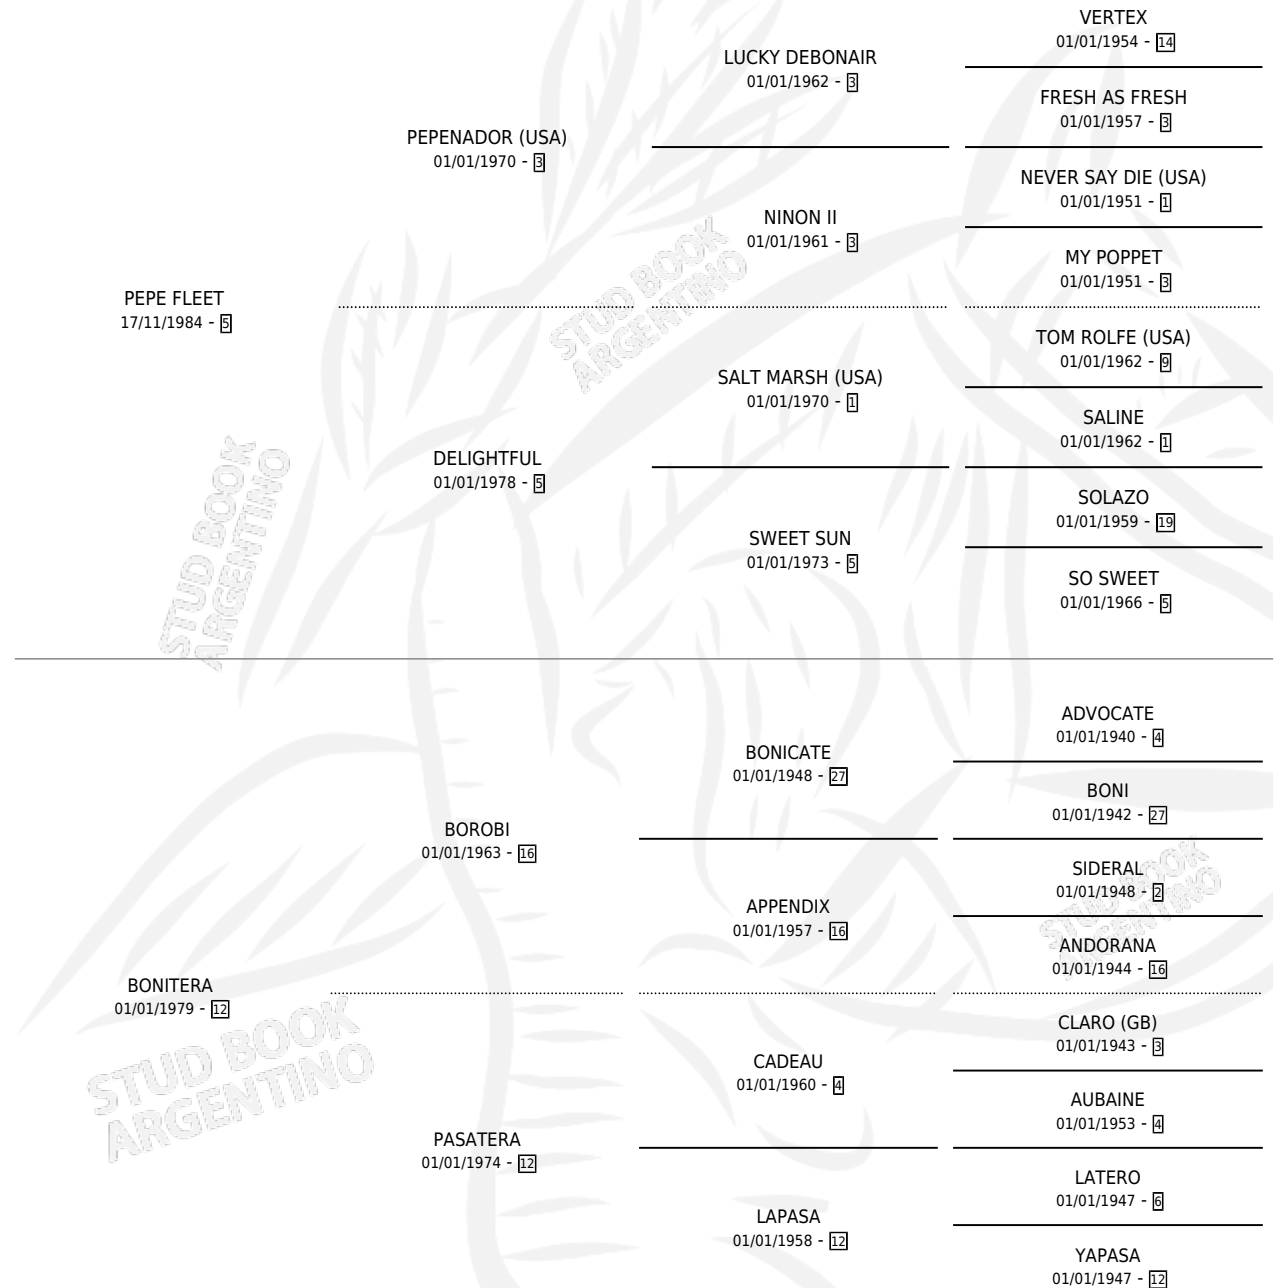

FEFO

por **PEPE FLEET** y **BONITERA** por **BOROB**

Argentina · Macho · Alazan · SP · 08/10/1992
Familia 12-d · Volumen 34

ESTADO

TIPIFICACIÓN SANGUÍNEA	X
TIPIFICACIÓN POR ADN	X
PASAPORTE	X
IDENTIFICACIÓN POR MICROCHIP	X
REPRODUCTOR	X

Lugar de nacimiento: La Inesita

Criador: Sin dato

PEDIGREE

CAMPAÑA

Solo carreras oficiales de Argentina

POR EDAD

EDAD	CC	1°	2°	3°	4°	5°	NP	CLC	CLG	CLCG1	CLGG1	IMPORTE	GANANCIA / CC
3 AÑOS	2	0	0	0	0	0	2	0	0	0	0	\$0	\$0
4 AÑOS	6	0	0	0	0	2	4	0	0	0	0	\$296	\$49
TOTALES	8	0	0	0	0	2	6	0	0	0	0	\$296	\$37
%		0.0%	0.0%	0.0%	0.0%	25.0%	75.0%	0.0%	0.0%	0.0%	0.0%		