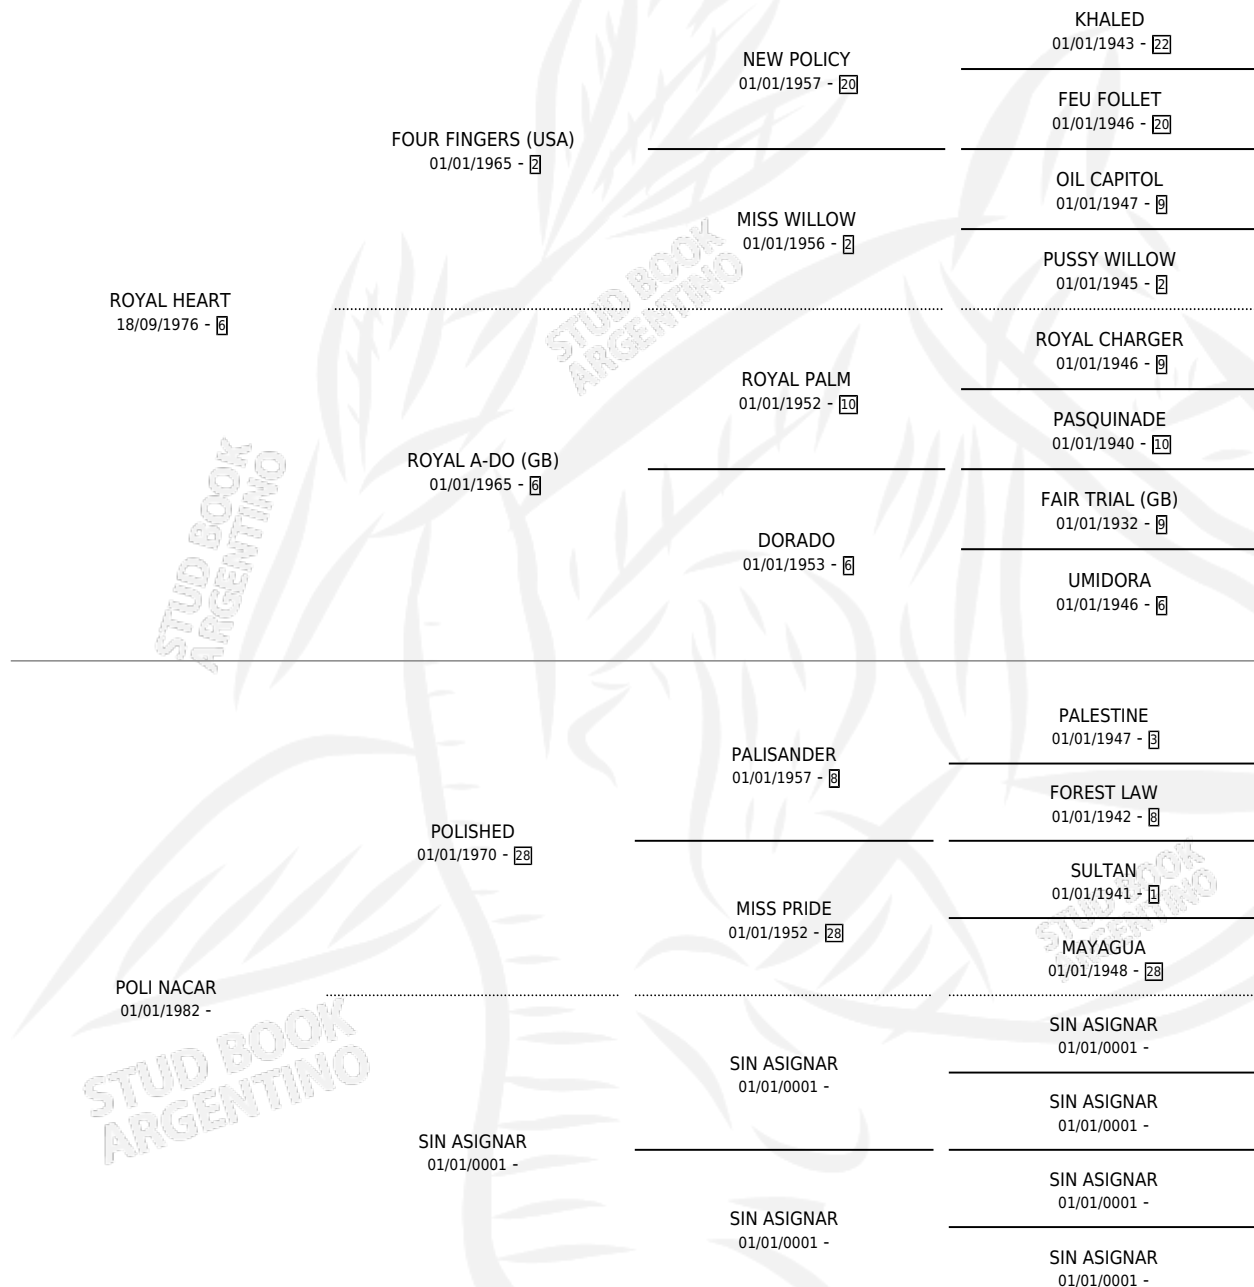

VIOLENTA HEART

por ROYAL HEART y POLI NACAR por POLISHED

Argentina · Hembra · Zaino · SP · 14/10/1992
Familia · Volumen 34

ESTADO

TIPIFICACIÓN SANGUÍNEA	X
TIPIFICACIÓN POR ADN	X
PASAPORTE	X
IDENTIFICACIÓN POR MICROCHIP	X
REPRODUCTOR	X

Lugar de nacimiento: Sierras Mias
Criador: Sierras Mias

PEDIGREE