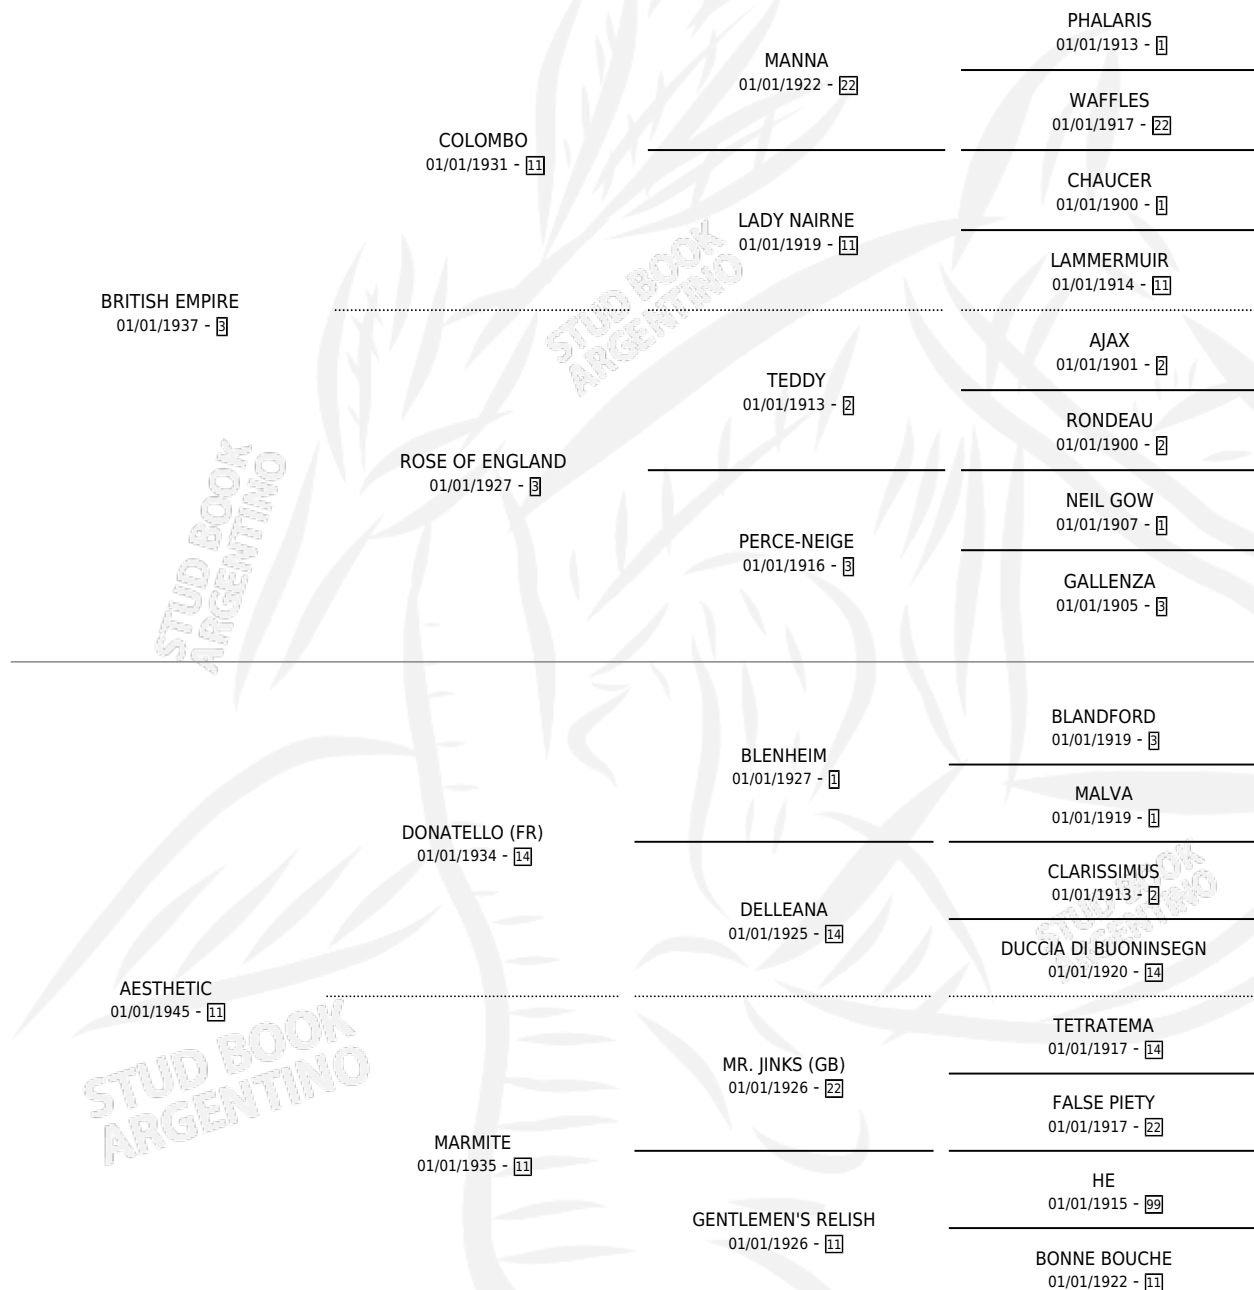

Lugar de nacimiento: Campo particular

Criador: Alborada Sc

~

HIJOS

	MACHOS	HEMBRAS
7 NACIERON	4	3
3 CORRIERON	2	1
2 GANARON	2	0
0 GANADORES CL	0 GANADORES GR	0 GANADORES G1

PEDIGREE

S

mientos 1 / Efectividad 25.00%

PADRILLO	PRODUCTO	CRIADOR	1ER SERVICIO	ÚLTIMO SERVICIO
VAJIRAVUDH	∅		09/04/1987	11/04/1987
EUMENIDE	∅		19/08/1986	28/10/1986
Datos oficiales del Stud Book Argentino	∅			

Documento generado el 24/04/2026

VAJIRAVUDH studbook.org.ar	ALIKURA (H A, 14/11/1985) •MURIÓ EL 23/04/2000•	ALBORADA
-------------------------------	--	----------