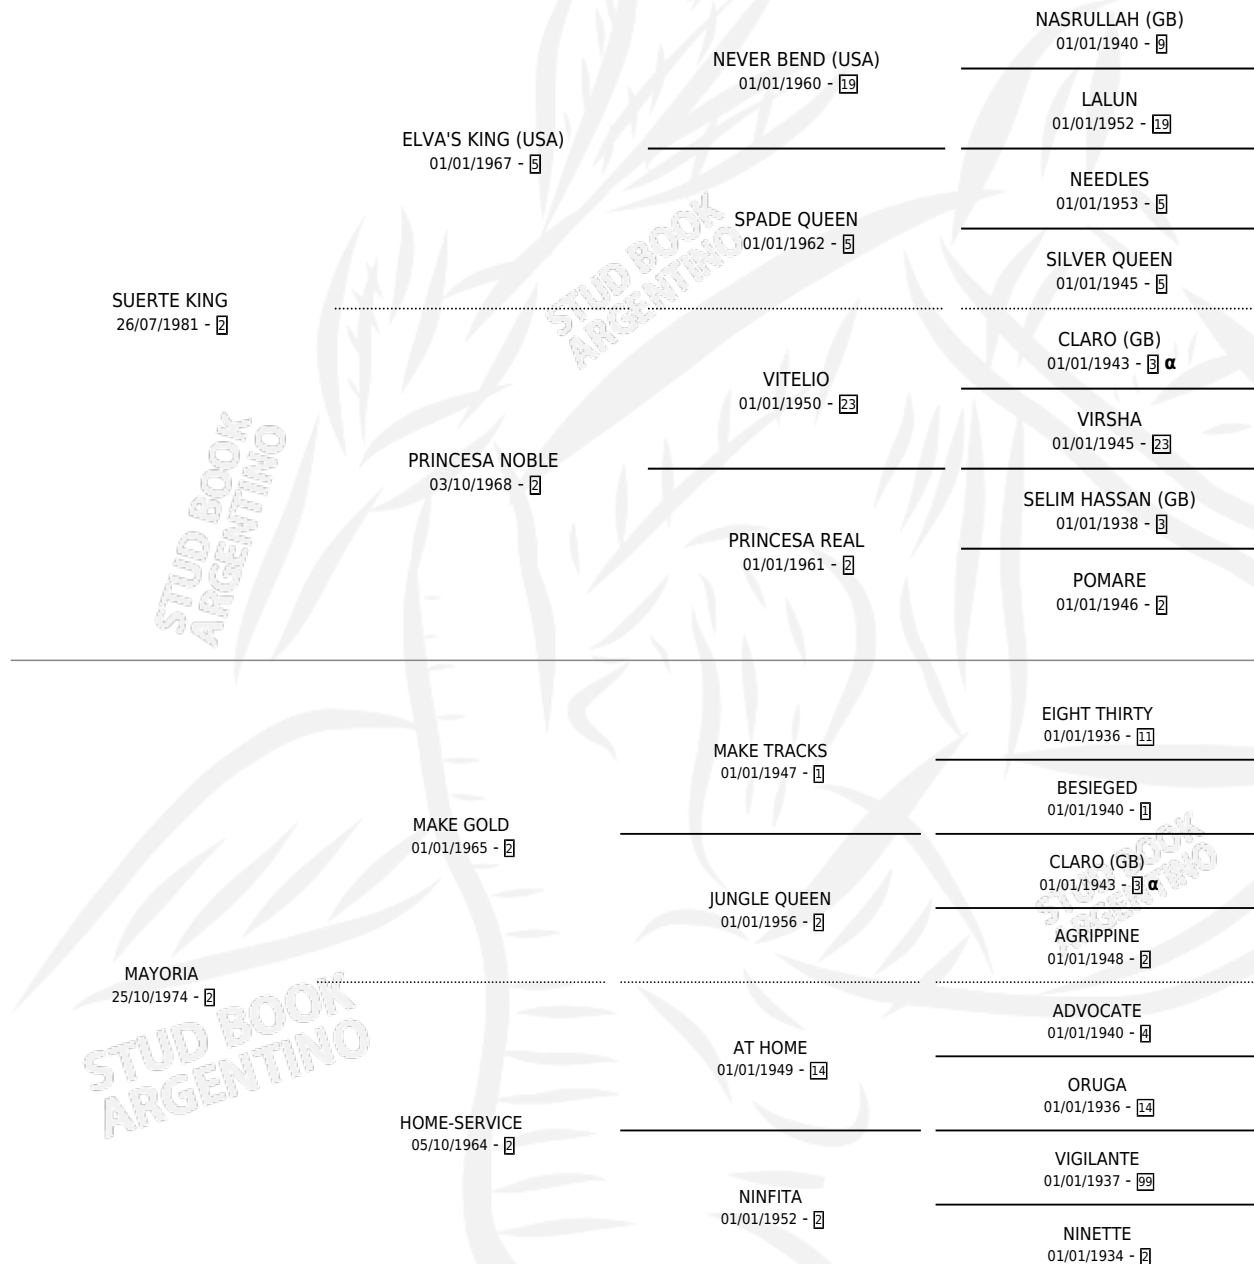

# SUERTE MAYORIA

por **SUERTE KING** y **MAYORIA** por **MAKE GOLD**

Argentina · Hembra · Zaino · SP · 20/10/1992  
Familia 2-g · Volumen 34

## ESTADO

TIPIFICACIÓN SANGUÍNEA	X
TIPIFICACIÓN POR ADN	X
PASAPORTE	X
IDENTIFICACIÓN POR MICROCHIP	X
REPRODUCTOR	X

**Lugar de nacimiento:** San Luis II

**Criador:** Sin dato

## PEDIGREE

INBREEDING :  $\alpha$