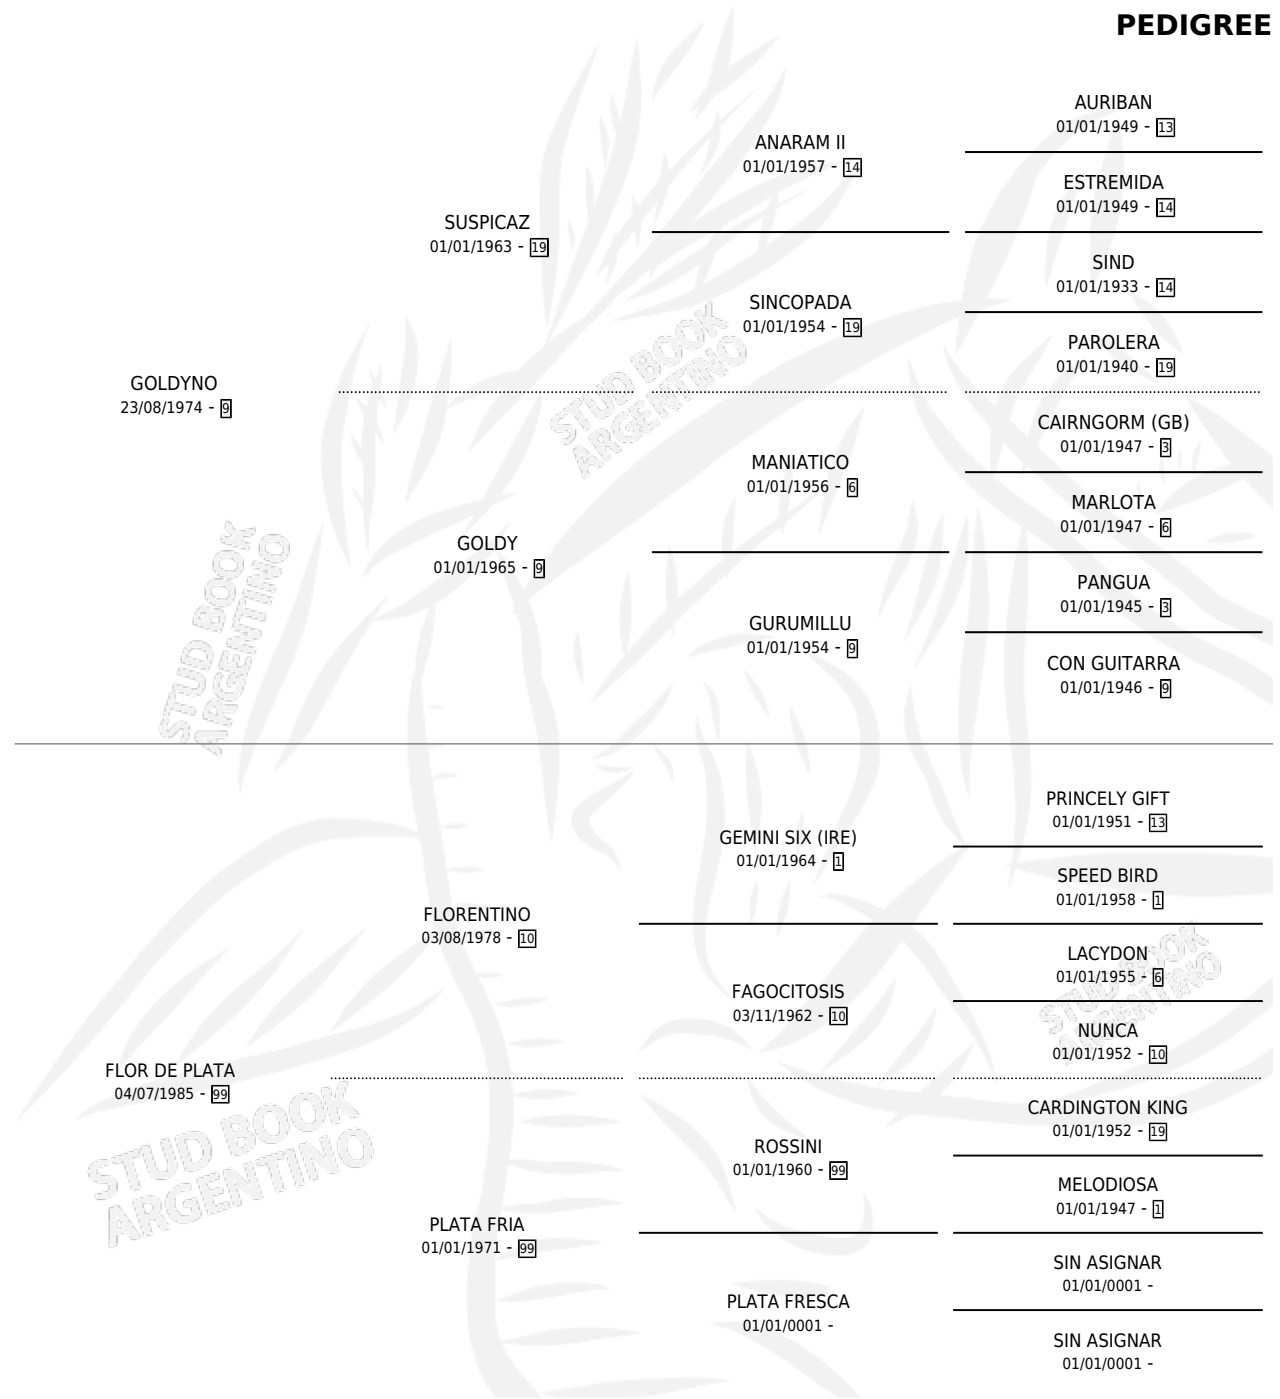

SILVER FLOWER

por GOLDYNO y FLOR DE PLATA por FLORENTINO

Argentina · Hembra · Tordillo · SP · 23/10/1992
Familia 99 · Volumen 34

ESTADO

TIPIFICACIÓN SANGUÍNEA	X
TIPIFICACIÓN POR ADN	X
PASAPORTE	X
IDENTIFICACIÓN POR MICROCHIP	X
REPRODUCTOR	X

Lugar de nacimiento: Las Margaritas

Criador: Sin dato

PEDIGREE

SILVER FLOWER

Datos oficiales del Stud Book Argentino

Documento generado el 04/05/2026

studbook.org.ar