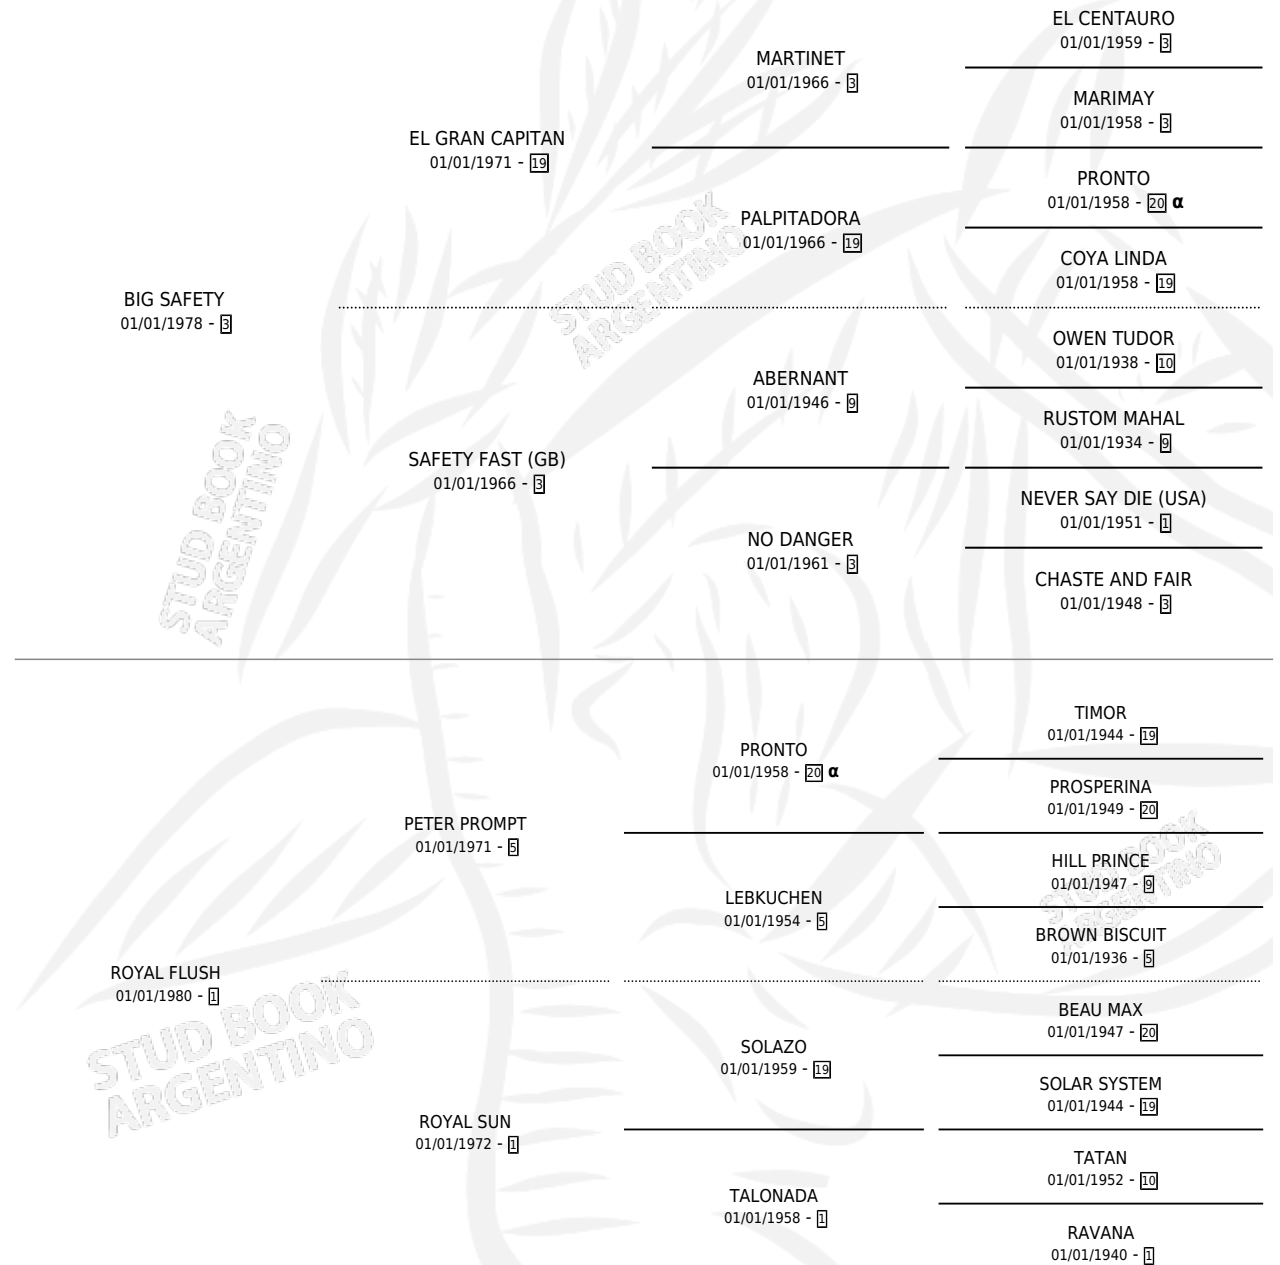

CHIMEUIN

por **BIG SAFETY** y **ROYAL FLUSH** por **PETER PROMPT**

Argentina · Macho · Alazan · SP · 26/10/1992
Familia 1-w · Volumen 34

ESTADO

TIPIFICACIÓN SANGUÍNEA	X
TIPIFICACIÓN POR ADN	X
PASAPORTE	X
IDENTIFICACIÓN POR MICROCHIP	X
REPRODUCTOR	X

Lugar de nacimiento: Posta Las Aguadas

Criador: Sin dato

PEDIGREE

INBREEDING : α

CAMPAÑA

Solo carreras oficiales de Argentina

POR EDAD

EDAD	CC	1°	2°	3°	4°	5°	NP	CLC	CLG	CLCG1	CLGG1	IMPORTE	GANANCIA / CC
2 AÑOS	1	0	0	0	0	0	1	0	0	0	0	\$0	\$0
TOTALES	1	0	0	0	0	0	1	0	0	0	0	\$0	\$0
%		0.0%	0.0%	0.0%	0.0%	0.0%	100%	0.0%	0.0%	0.0%	0.0%		