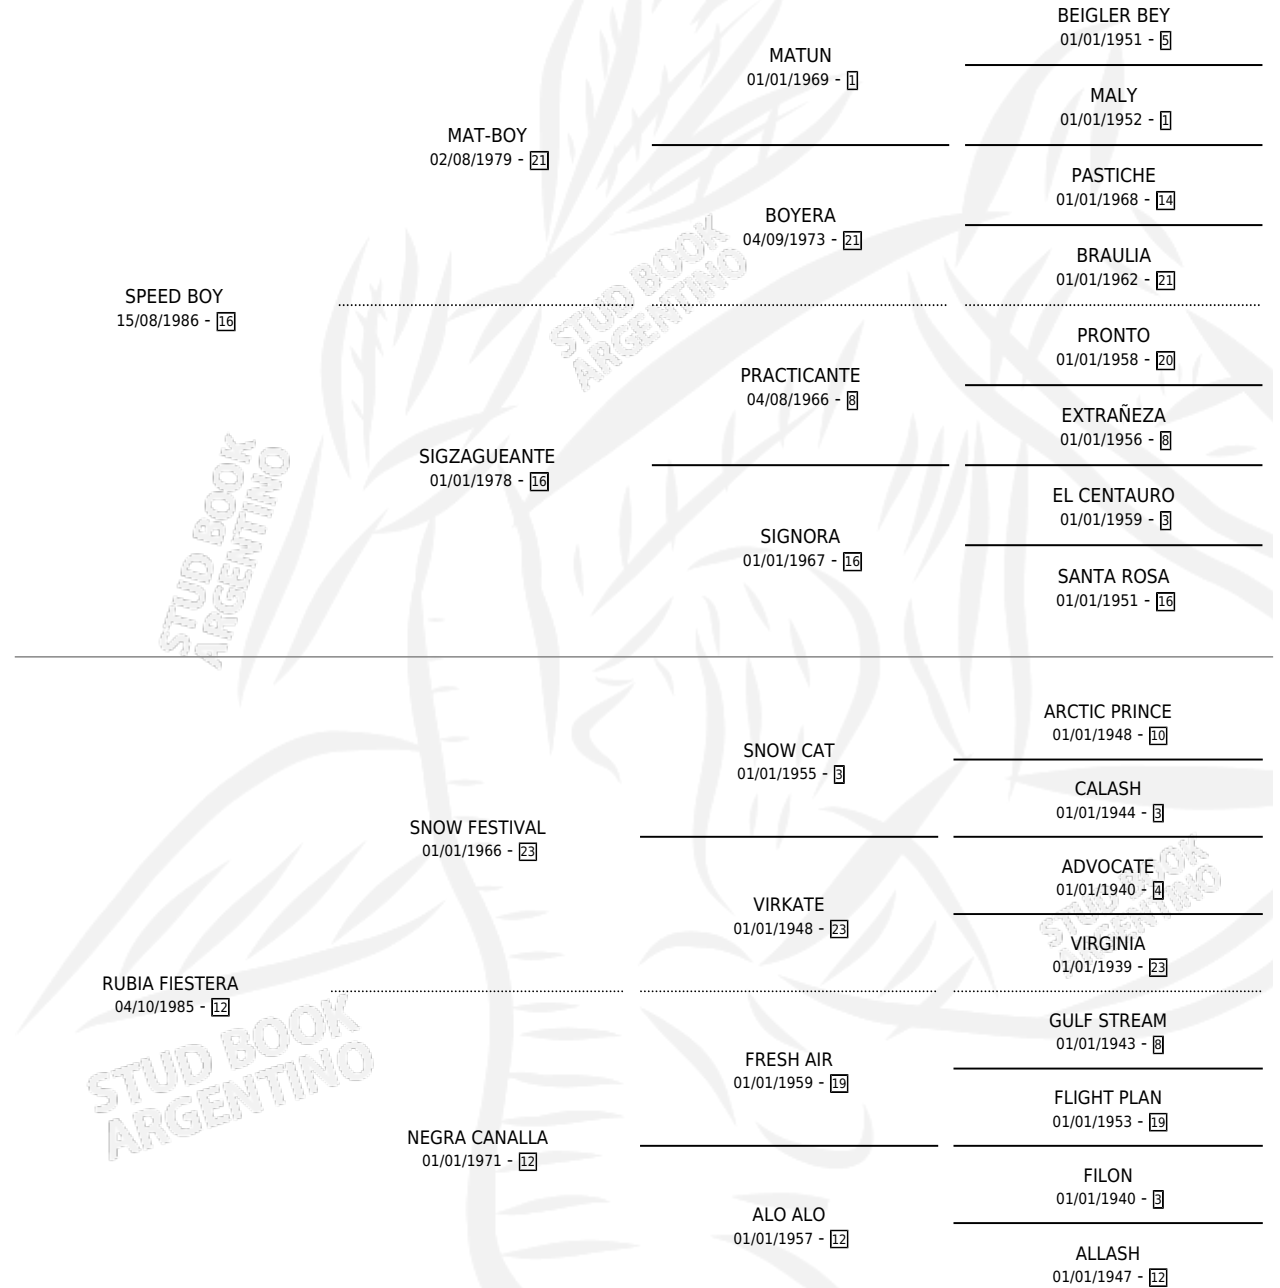

SOY DELFIN

por **SPEED BOY** y **RUBIA FIESTERA** por **SNOW FESTIVAL**

Argentina · Macho · Alazan · SP · 15/11/1992
Familia 12-d · Volumen 34

ESTADO

| | |
|------------------------------|---|
| TIPIFICACIÓN SANGUÍNEA | X |
| TIPIFICACIÓN POR ADN | X |
| PASAPORTE | X |
| IDENTIFICACIÓN POR MICROCHIP | X |
| REPRODUCTOR | X |

Lugar de nacimiento: Campo particular

Criador: Sin dato

PEDIGREE

SOY DELFIN

Datos oficiales del Stud Book Argentino

Documento generado el 09/06/2026

studbook.org.ar