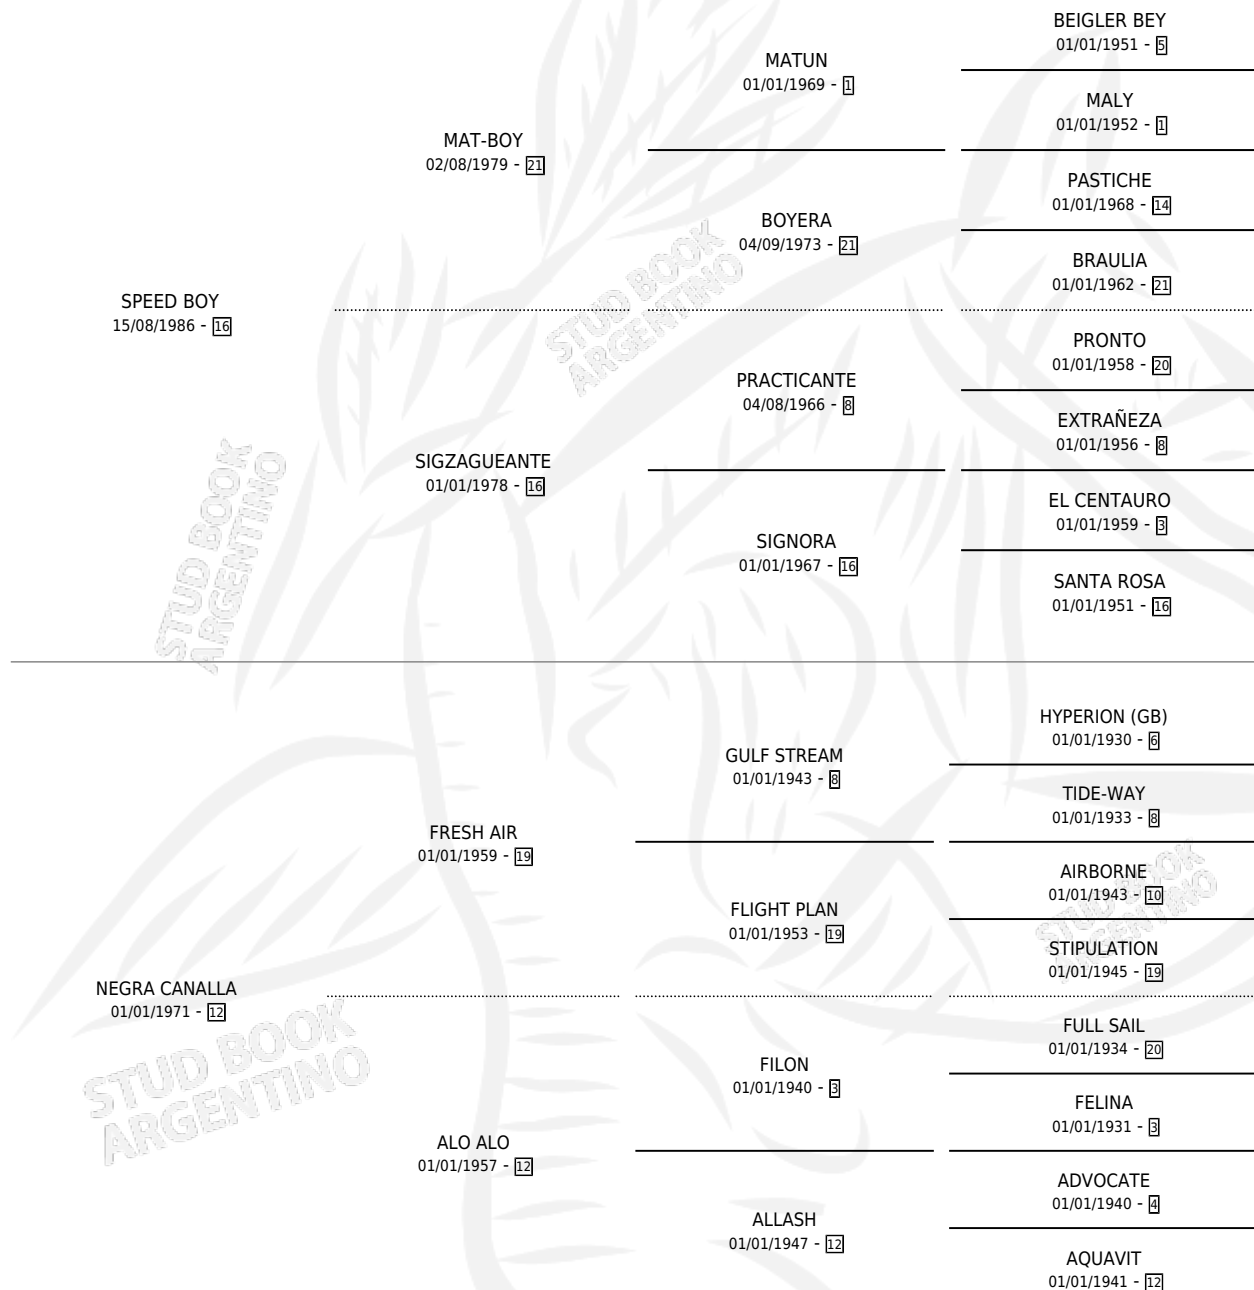

LA MAÑANITA

por **SPEED BOY** y **NEGRA CANALLA** por **FRESH AIR**

Argentina · Hembra · Alazan · SP · 04/11/1992
Familia 12-d · Volumen 34

ESTADO

TIPIFICACIÓN SANGUÍNEA	X
TIPIFICACIÓN POR ADN	X
PASAPORTE	X
IDENTIFICACIÓN POR MICROCHIP	X
REPRODUCTOR	X

Lugar de nacimiento: Campo particular

Criador: Sin dato

PEDIGREE

LA MAÑANITA

Datos oficiales del Stud Book Argentino

Documento generado el 15/05/2026

studbook.org.ar