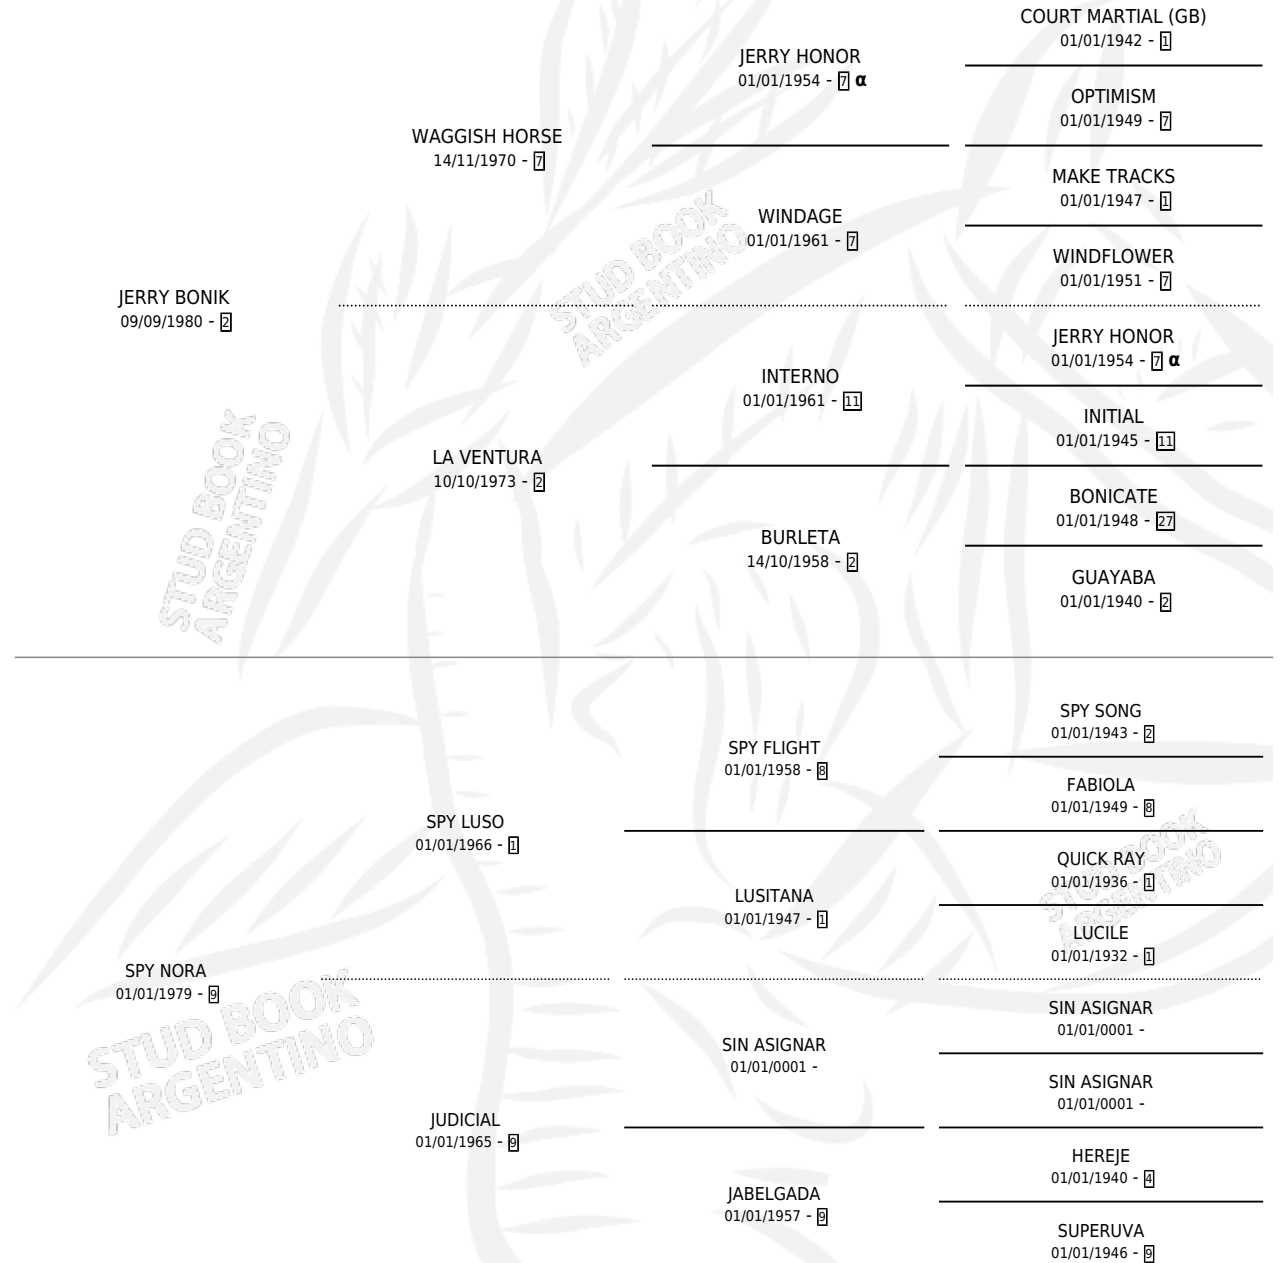

## ESTADO

TIPIFICACIÓN SANGUÍNEA	X
TIPIFICACIÓN POR ADN	X
PASAPORTE	X
IDENTIFICACIÓN POR MICROCHIP	X
REPRODUCTOR	X

**Lugar de nacimiento:** El Progresista

**Criador:** Budassi Emilio Angel

## PEDIGREE

INBREEDING : α