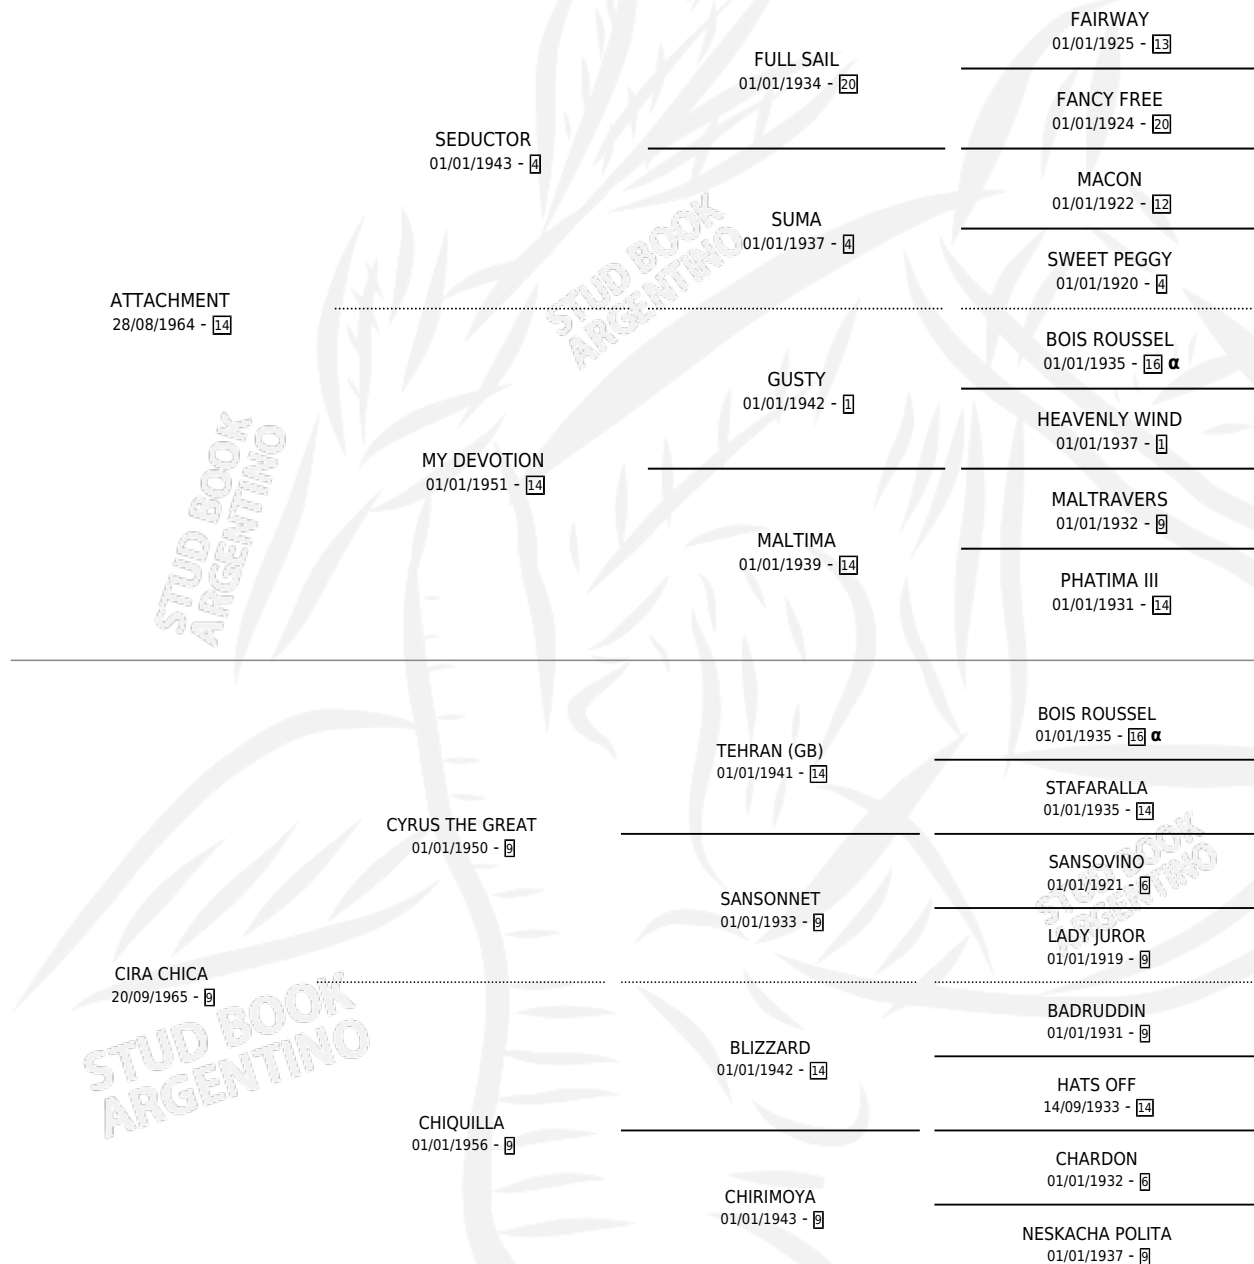

PETITE AMITIE

por ATTACHMENT y CIRA CHICA por CYRUS THE GREAT

Argentina · Hembra · Zaino · SP · 20/10/1971
Familia 9-g · Volumen 27

ESTADO

TIPIFICACIÓN SANGUÍNEA	X
TIPIFICACIÓN POR ADN	X
PASAPORTE	X
IDENTIFICACIÓN POR MICROCHIP	X
REPRODUCTOR	✓

Lugar de nacimiento: Campo particular
Criador: Elias Pedro Nestor

~

HIJOS

	MACHOS	HEMBRAS
1 NACIERON	0	1
1 CORRIERON	0	1
1 GANARON	0	1
0 GANADORES CL	0 GANADORES GR	0 GANADORES G1

PEDIGREE

INBREEDING : α

S

mientos 1 / Efectividad 12.50%

PADRILLO	PRODUCTO	CRIADOR	1ER SERVICIO	ÚLTIMO SERVICIO
FRAY TIMBERO	Ø		23/11/1990	25/11/1990
PETITE AMITIE	Ø		01/12/1989	03/12/1989
FRAY TIMBERO	Ø		26/11/1988	28/11/1988
FRAY TIMBERO	Ø		30/10/1987	02/11/1987
FRAY TIMBERO	Ø		16/12/1986	18/12/1986
SUVAROV	Ø		02/09/1985	18/12/1985
SIR GREGOR (USA)	TORTOSA (H Z, 10/10/1984)	SIN DATO		
SUVAROV	Ø			