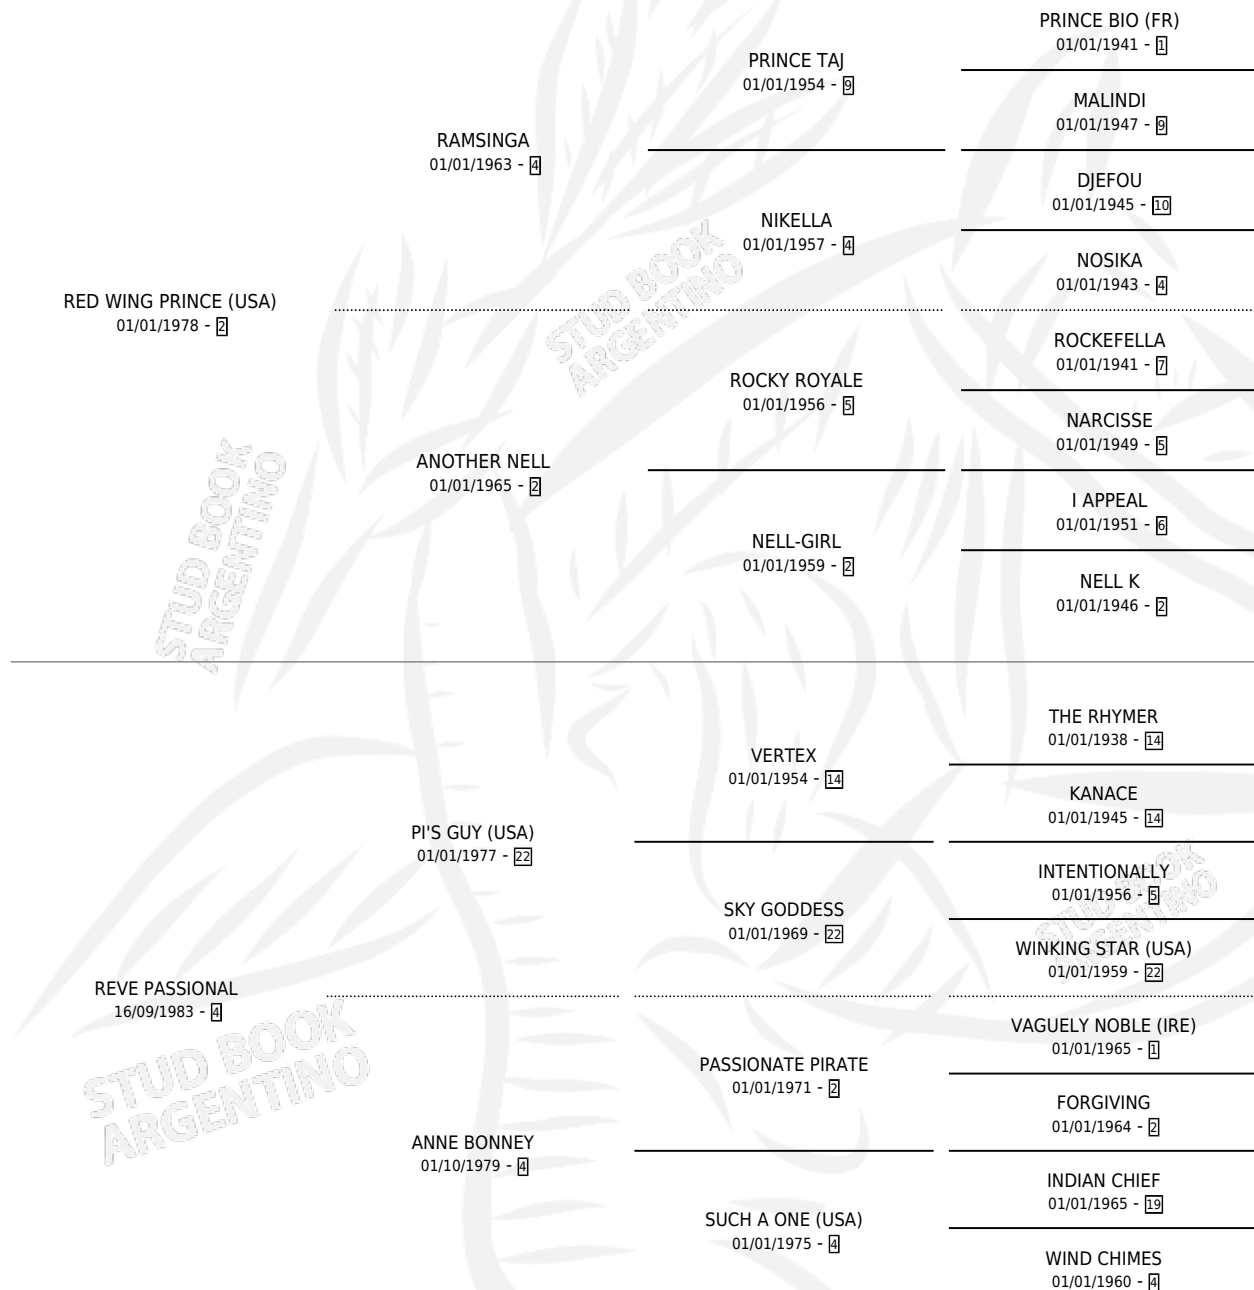

PRINCESS PASSING

por **RED WING PRINCE (USA)** y **REVE PASSIONAL** por **PI'S GUY (USA)**

Argentina · Hembra · Tordillo · SP · 17/10/1992
Familia 4-k · Volumen 34

ESTADO

TIPIFICACIÓN SANGUÍNEA	✓
TIPIFICACIÓN POR ADN	X
PASAPORTE	X
IDENTIFICACIÓN POR MICROCHIP	X
REPRODUCTOR	✓

Lugar de nacimiento: San Jose del Socorro
Criador: Sin dato

~

HIJOS

	MACHOS	HEMBRAS
4 NACIERON	0	4
1 CORRIERON	0	1
1 GANARON	0	1

0	0	0
GANADORES CL	GANADORES GR	GANADORES G1

PEDIGREE

CAMPAÑA

Solo carreras oficiales de Argentina