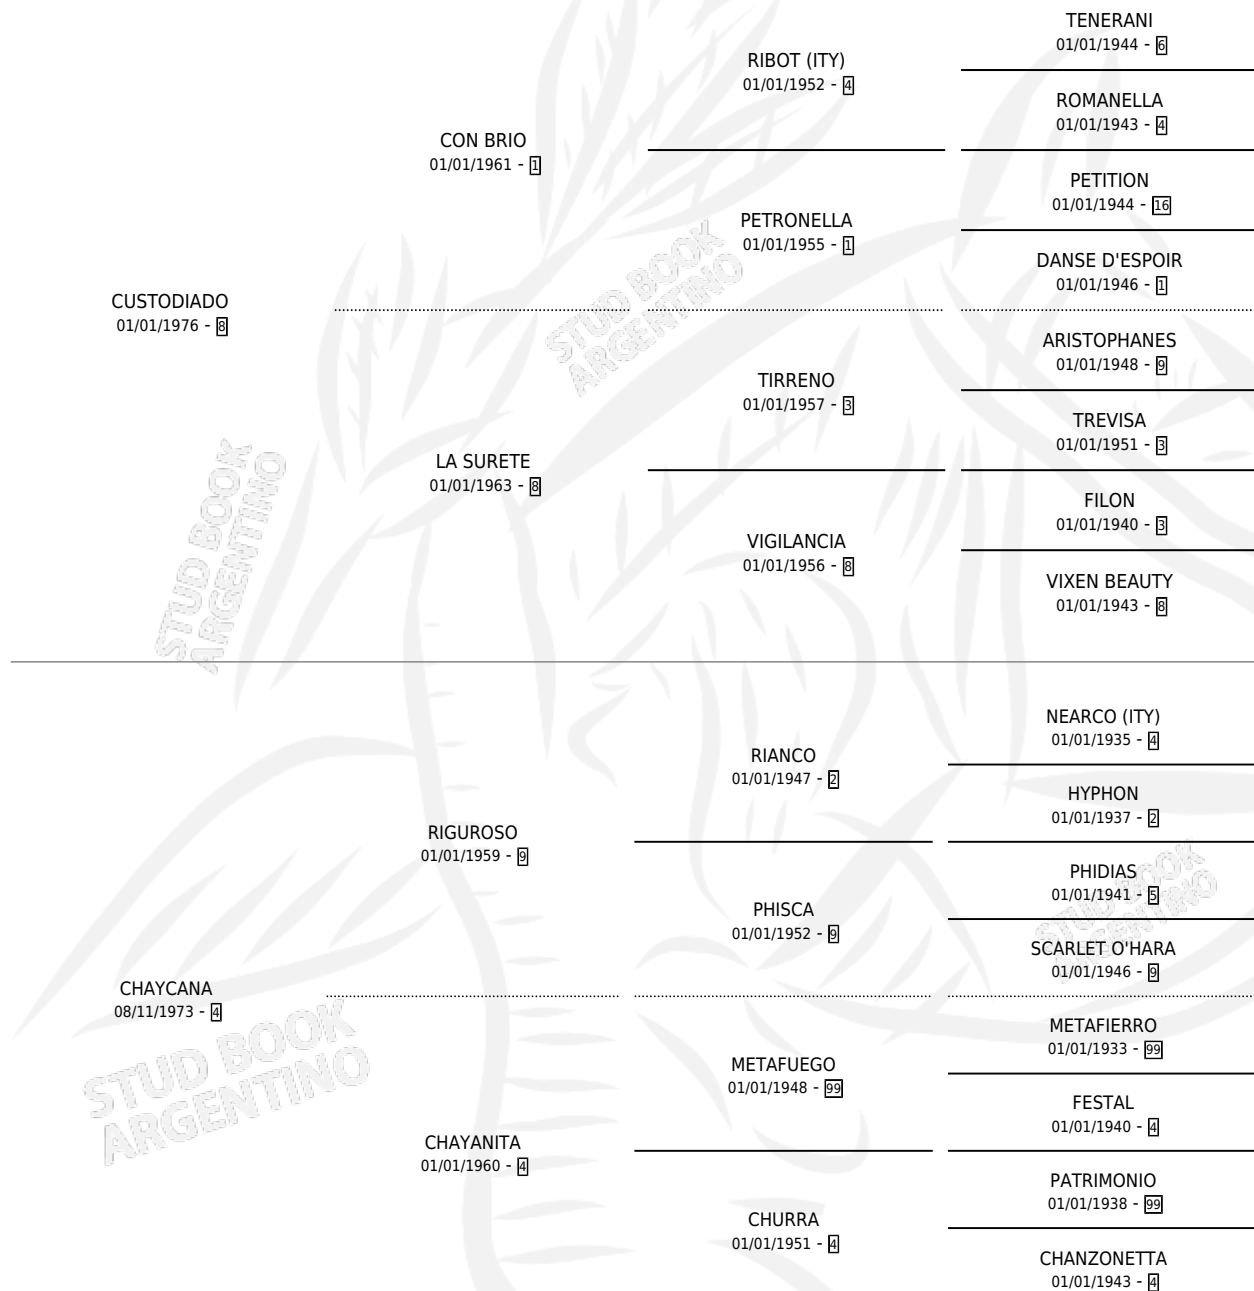

CON RASA

por CUSTODIADO y CHAYCANA por RIGUROSO

Argentina · Hembra · Zaino · SP · 12/10/1992
Familia 4-b · Volumen 34

ESTADO

TIPIFICACIÓN SANGUÍNEA	X
TIPIFICACIÓN POR ADN	X
PASAPORTE	X
IDENTIFICACIÓN POR MICROCHIP	X
REPRODUCTOR	X

Lugar de nacimiento: Campo particular
Criador: Clerici Jose Rene y Salinas Jose Luis

PEDIGREE

CON RASA

Datos oficiales del Stud Book Argentino

Documento generado el 06/05/2026

studbook.org.ar