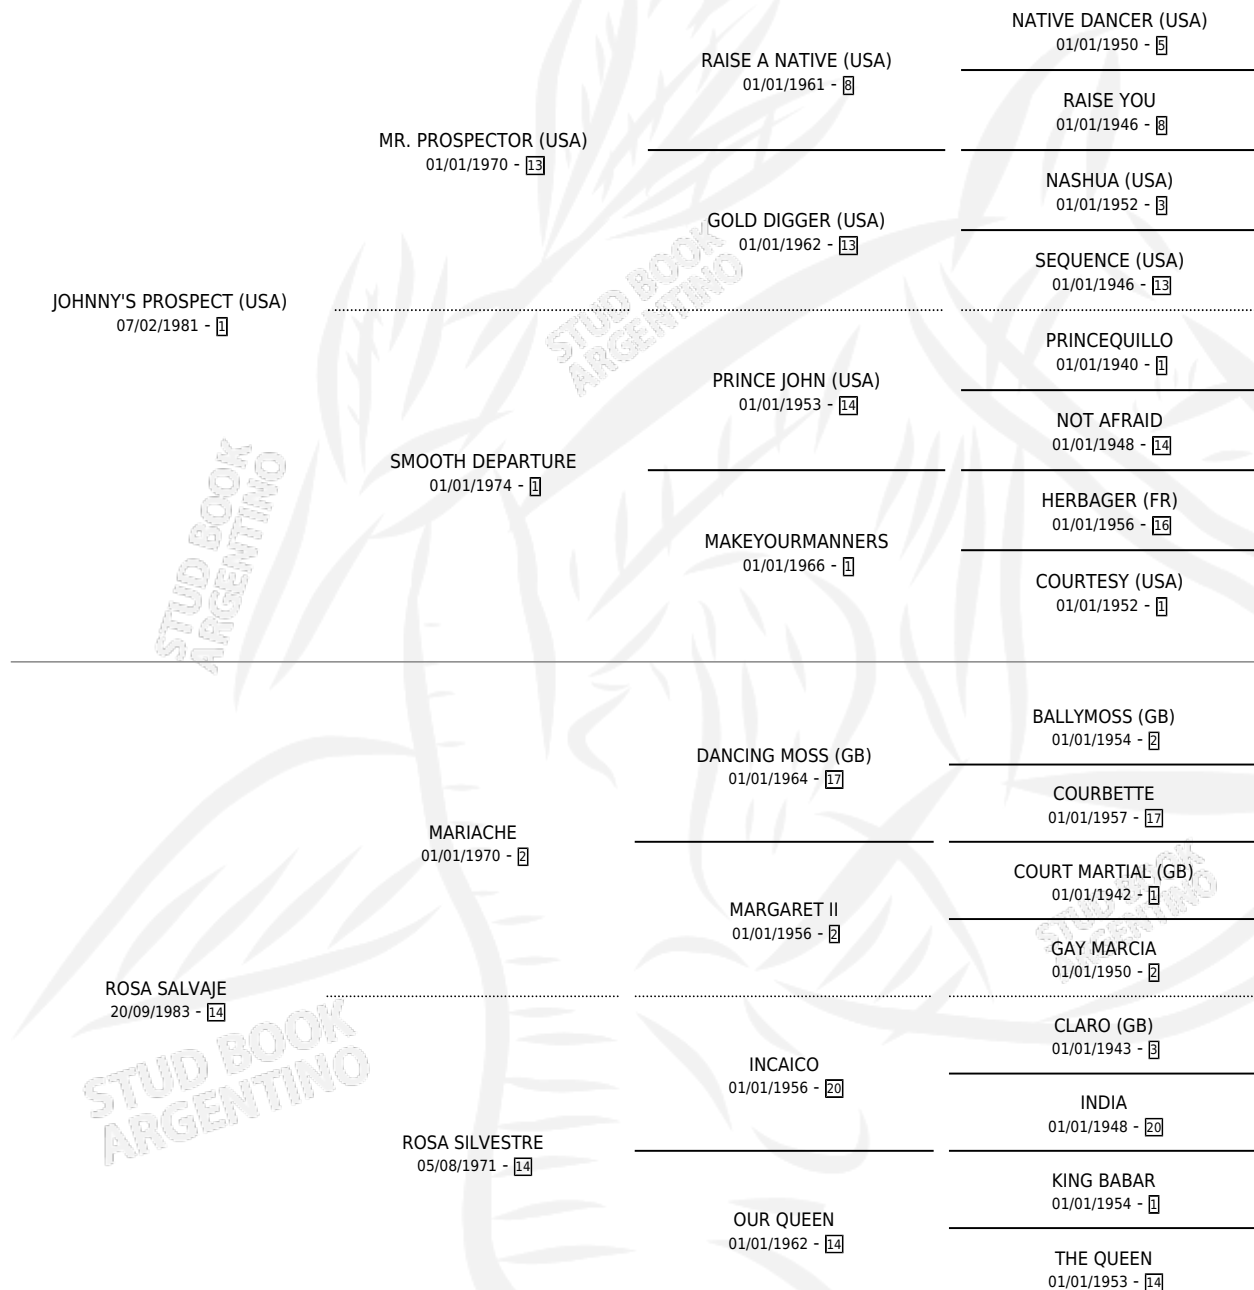

ROSALERO

por JOHNNY'S PROSPECT (USA) y ROSA SALVAJE por MARIACHE

Argentina · Macho · Zaino · SP · 11/10/1992
Familia 14-c · Volumen 34

ESTADO

TIPIFICACIÓN SANGUÍNEA	✓
TIPIFICACIÓN POR ADN	X
PASAPORTE	X
IDENTIFICACIÓN POR MICROCHIP	X
REPRODUCTOR	✓

Lugar de nacimiento: Vacacion
Criador: Vacacion

~

HIJOS

	MACHOS	HEMBRAS
1 NACIERON	1	0
SIN ACTUACIONES		

PEDIGREE

CAMPAÑA

Solo carreras oficiales de Argentina

POR EDAD