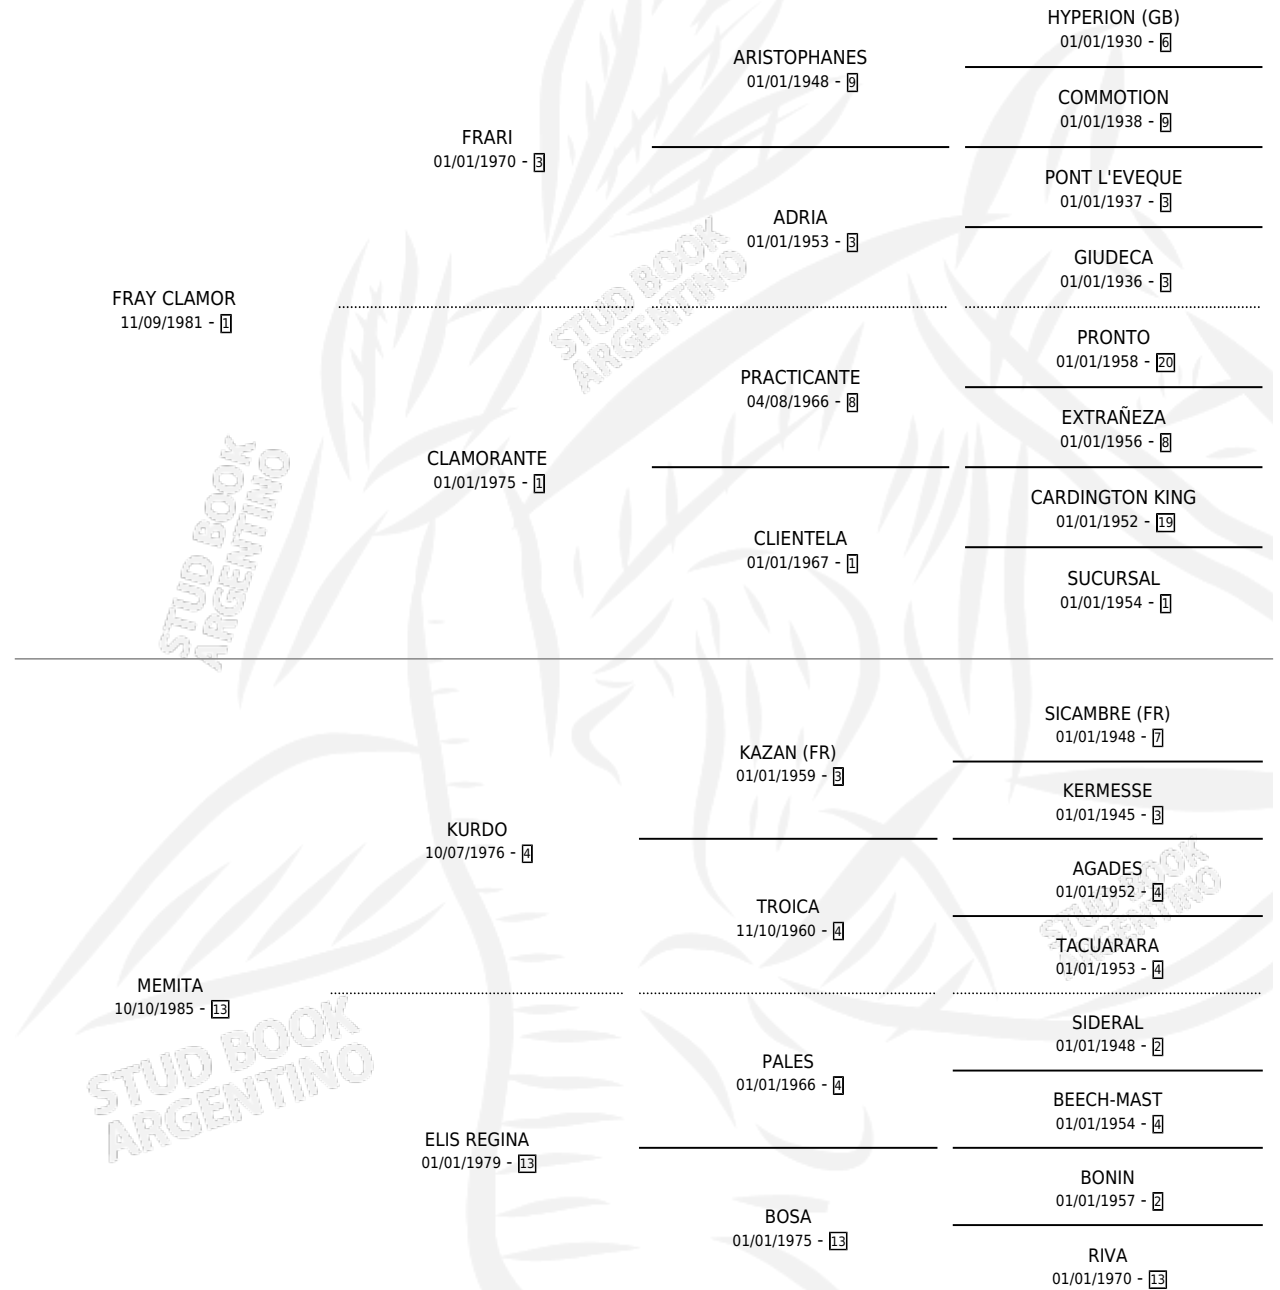

CLAMETA

por FRAY CLAMOR y MEMITA por KURDO

Argentina · Hembra · Zaino Doradillo · SP · 04/10/1992
Familia 13-c · Volumen 34

ESTADO

TIPIFICACIÓN SANGUÍNEA	X
TIPIFICACIÓN POR ADN	X
PASAPORTE	X
IDENTIFICACIÓN POR MICROCHIP	X
REPRODUCTOR	X

Lugar de nacimiento: Los Prados

Criador: Sin dato

PEDIGREE

CAMPAÑA

Solo carreras oficiales de Argentina

POR EDAD

EDAD	CC	1°	2°	3°	4°	5°	NP	CLC	CLG	CLCG1	CLGG1	IMPORTE	GANANCIA / CC
3 AÑOS	2	0	1	0	1	0	0	0	0	0	0	\$2,250	\$1,125
4 AÑOS	3	0	0	0	0	0	3	0	0	0	0	\$0	\$0
5 AÑOS	7	0	0	0	0	1	6	0	0	0	0	\$0	\$0
TOTALES	12	0	1	0	1	1	9	0	0	0	0	\$2,250	\$188
%		0.0%	8.3%	0.0%	8.3%	8.3%	75.0%	0.0%	0.0%	0.0%	0.0%		

Placés en San Isidro en 12 carreras disputadas.

POR DISTANCIA

HIPODROMO	CC	1°	2°	3°	4°	5°	NP	CLC	CLG	CLCG1	CLGG1	IMPORTE
PALERMO	7	0	0	0	0	1	6	0	0	0	0	\$0
1300 MTS	1	0	0	0	0	0	1	0	0	0	0	\$0
1200 MTS	3	0	0	0	0	0	3	0	0	0	0	\$0
1400 MTS	3	0	0	0	0	1	2	0	0	0	0	\$0
SAN ISIDRO	5	0	1	0	1	0	3	0	0	0	0	\$2,250
1000 MTS	1	0	0	0	0	0	1	0	0	0	0	\$0
1400 MTS	1	0	0	0	0	0	1	0	0	0	0	\$0
1200 MTS	3	0	1	0	1	0	1	0	0	0	0	\$2,250