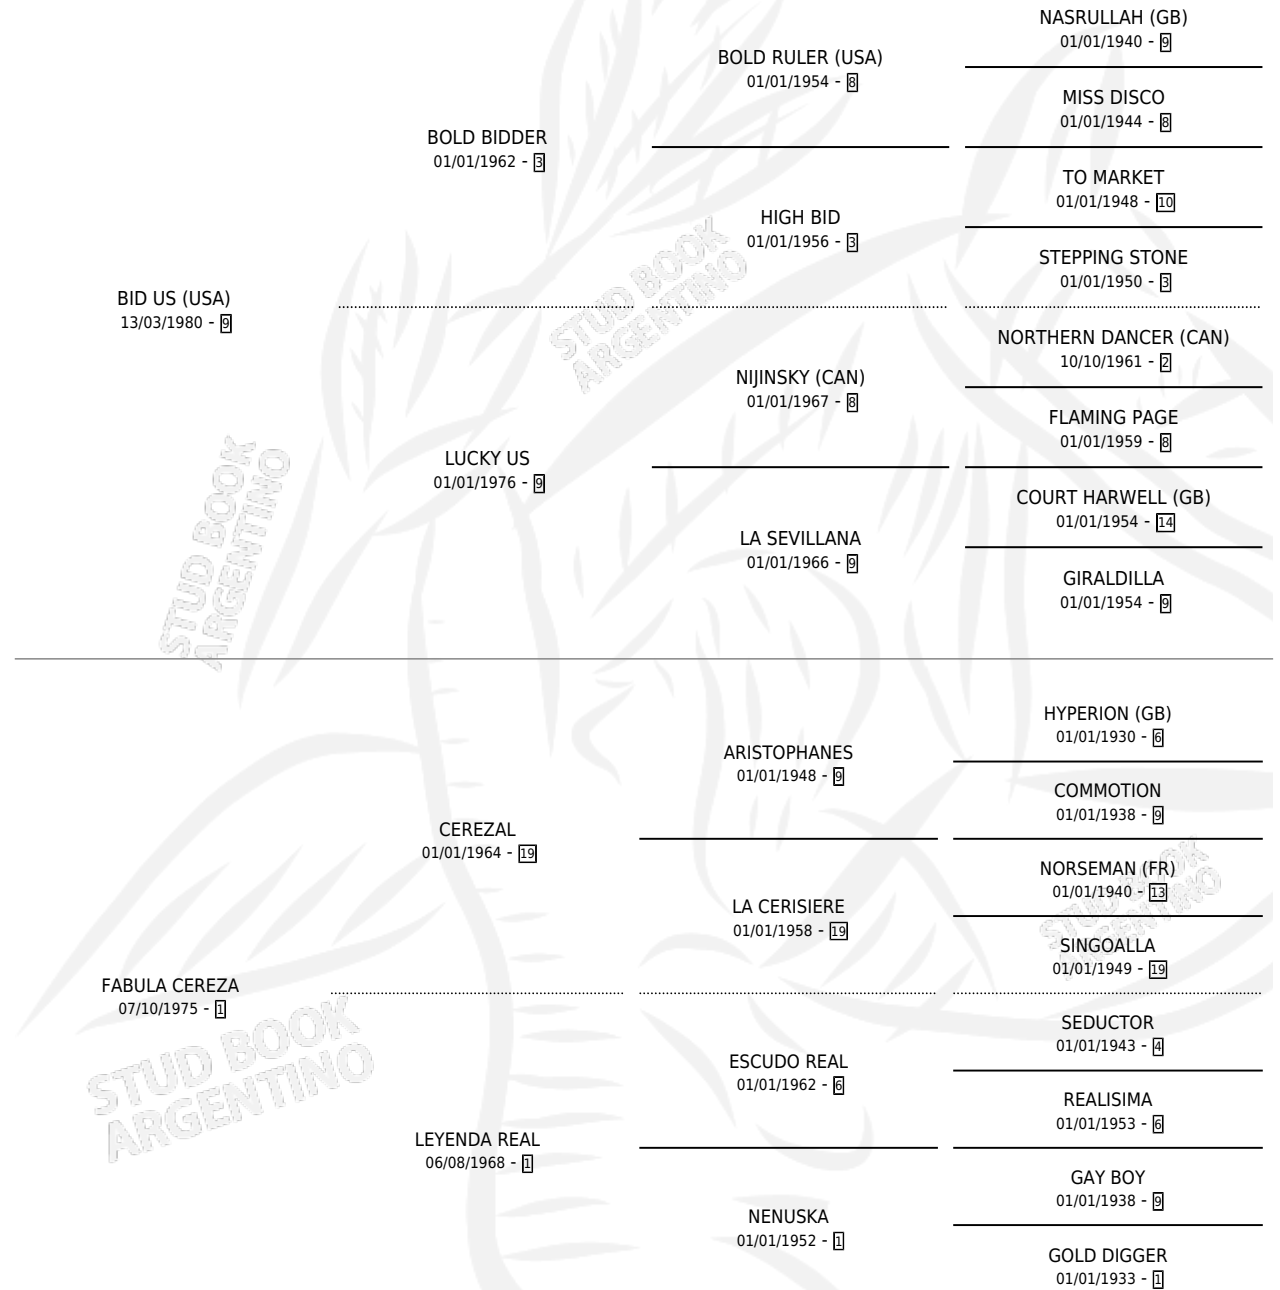

FALZAC

por **BID US (USA)** y **FABULA CEREZA** por **CEREZAL**

Argentina · Hembra · Alazan · SP · 05/11/1992
Familia 1-a · Volumen 34

ESTADO

TIPIFICACIÓN SANGUÍNEA	X
TIPIFICACIÓN POR ADN	X
PASAPORTE	X
IDENTIFICACIÓN POR MICROCHIP	X
REPRODUCTOR	✓

Lugar de nacimiento: A.b.c.

Criador: Sin dato

PEDIGREE

CAMPAÑA

Solo carreras oficiales de Argentina

POR EDAD

EDAD	CC	1°	2°	3°	4°	5°	NP	CLC	CLG	CLCG1	CLGG1	IMPORTE	GANANCIA / CC
4 AÑOS	2	0	1	0	0	0	1	0	0	0	0	\$740	\$370
5 AÑOS	4	0	0	1	0	0	3	0	0	0	0	\$506	\$127
TOTALES	6	0	1	1	0	0	4	0	0	0	0	\$1,246	\$208
%		0.0%	16.7%	16.7%	0.0%	0.0%	66.7%	0.0%	0.0%	0.0%	0.0%		