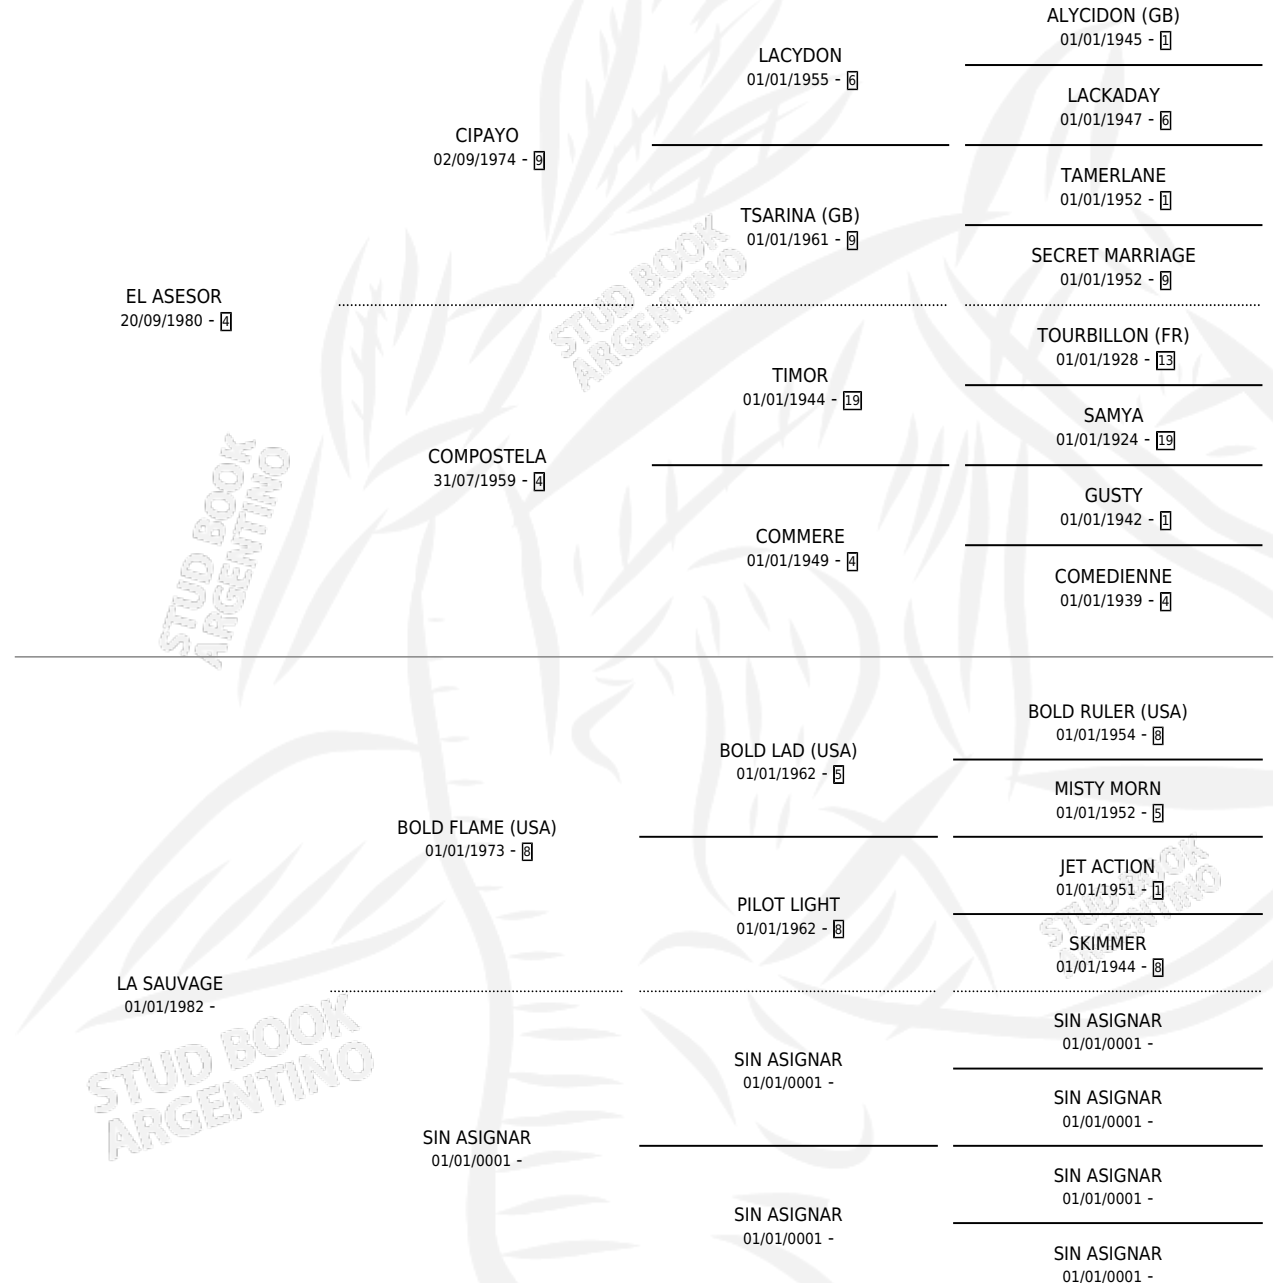

LA GRACIEUSE

por **EL ASESOR** y **LA SAUVAGE** por **BOLD FLAME (USA)**

Argentina · Hembra · Zaino · SP · 07/10/1992
Familia · Volumen 34

ESTADO

TIPIFICACIÓN SANGUÍNEA	X
TIPIFICACIÓN POR ADN	X
PASAPORTE	X
IDENTIFICACIÓN POR MICROCHIP	X
REPRODUCTOR	X

Lugar de nacimiento: Congreve

Criador: Sin dato

PEDIGREE

LA GRACIEUSE

Datos oficiales del Stud Book Argentino

Documento generado el 07/05/2026

studbook.org.ar