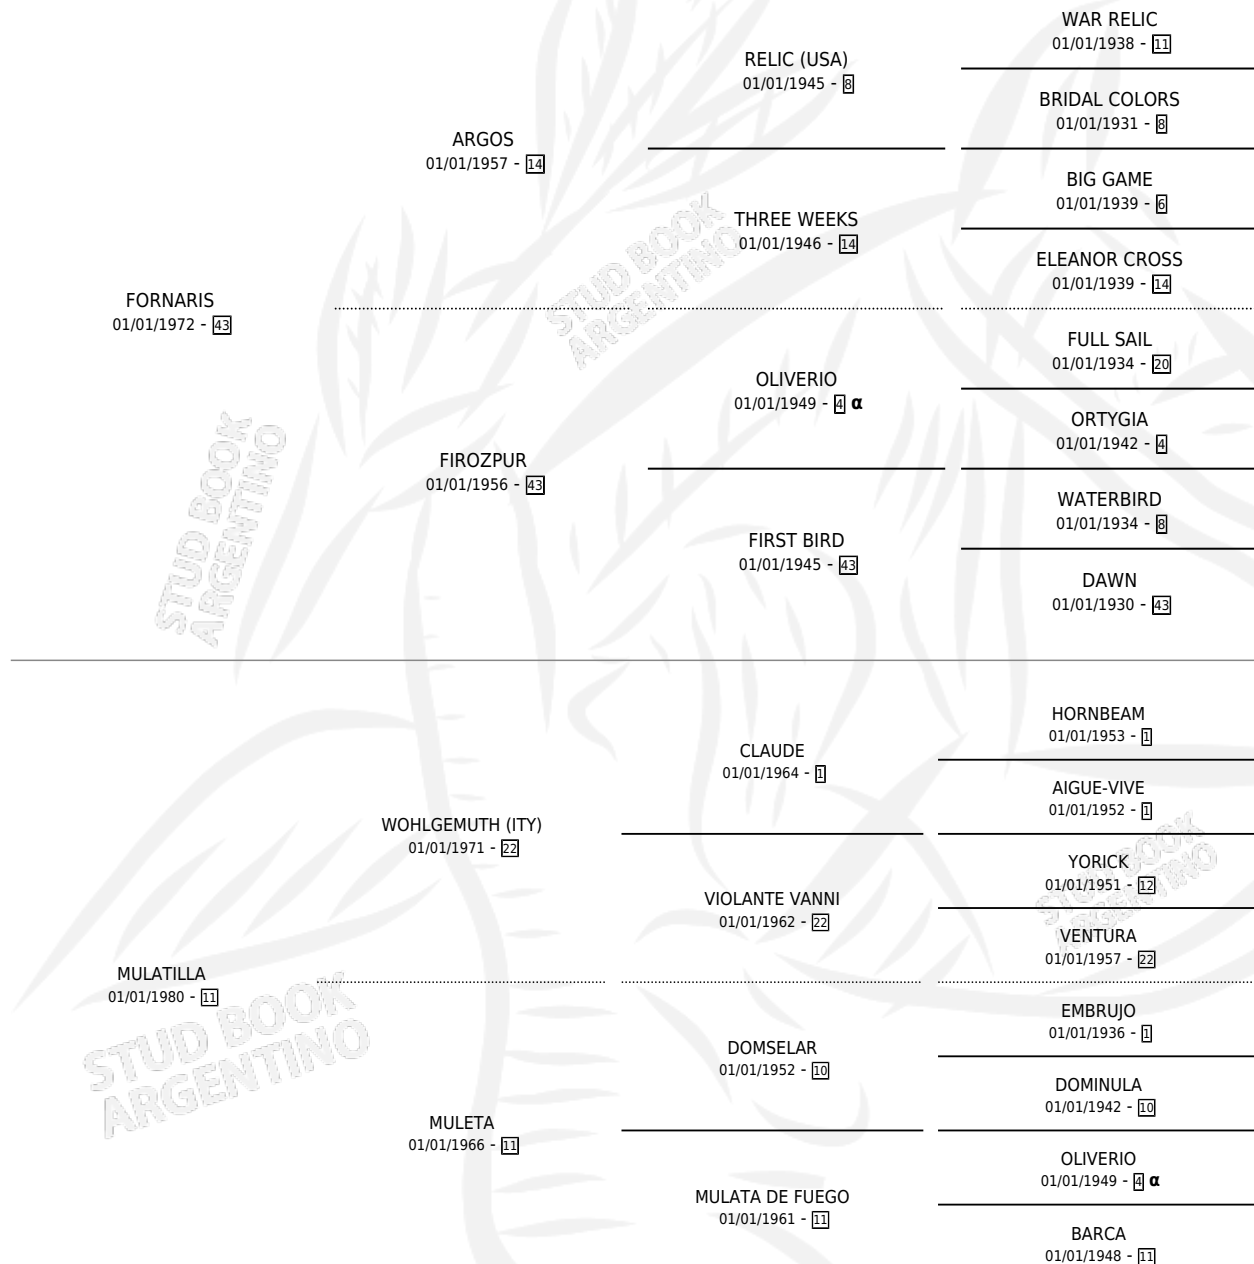

MUY INQUIETA

por FORNARIS y MULATILLA por WOHLGEMUTH (ITY)

Argentina · Hembra · Zaino · SP · 29/10/1992
Familia 11 · Volumen 34

ESTADO

TIPIFICACIÓN SANGUÍNEA	X
TIPIFICACIÓN POR ADN	X
PASAPORTE	X
IDENTIFICACIÓN POR MICROCHIP	X
REPRODUCTOR	✓

Lugar de nacimiento: Santo Stefano

Criador: Sin dato

PEDIGREE

INBREEDING : α

S

mientos 0 / Efectividad 0.00%

PADRILLO

PRODUCTO

CRIADOR

1ER SERVICIO

ÚLTIMO SERVICIO

MAGALLON

∅

29/11/1995

29/11/1995

MUY INQUIETA