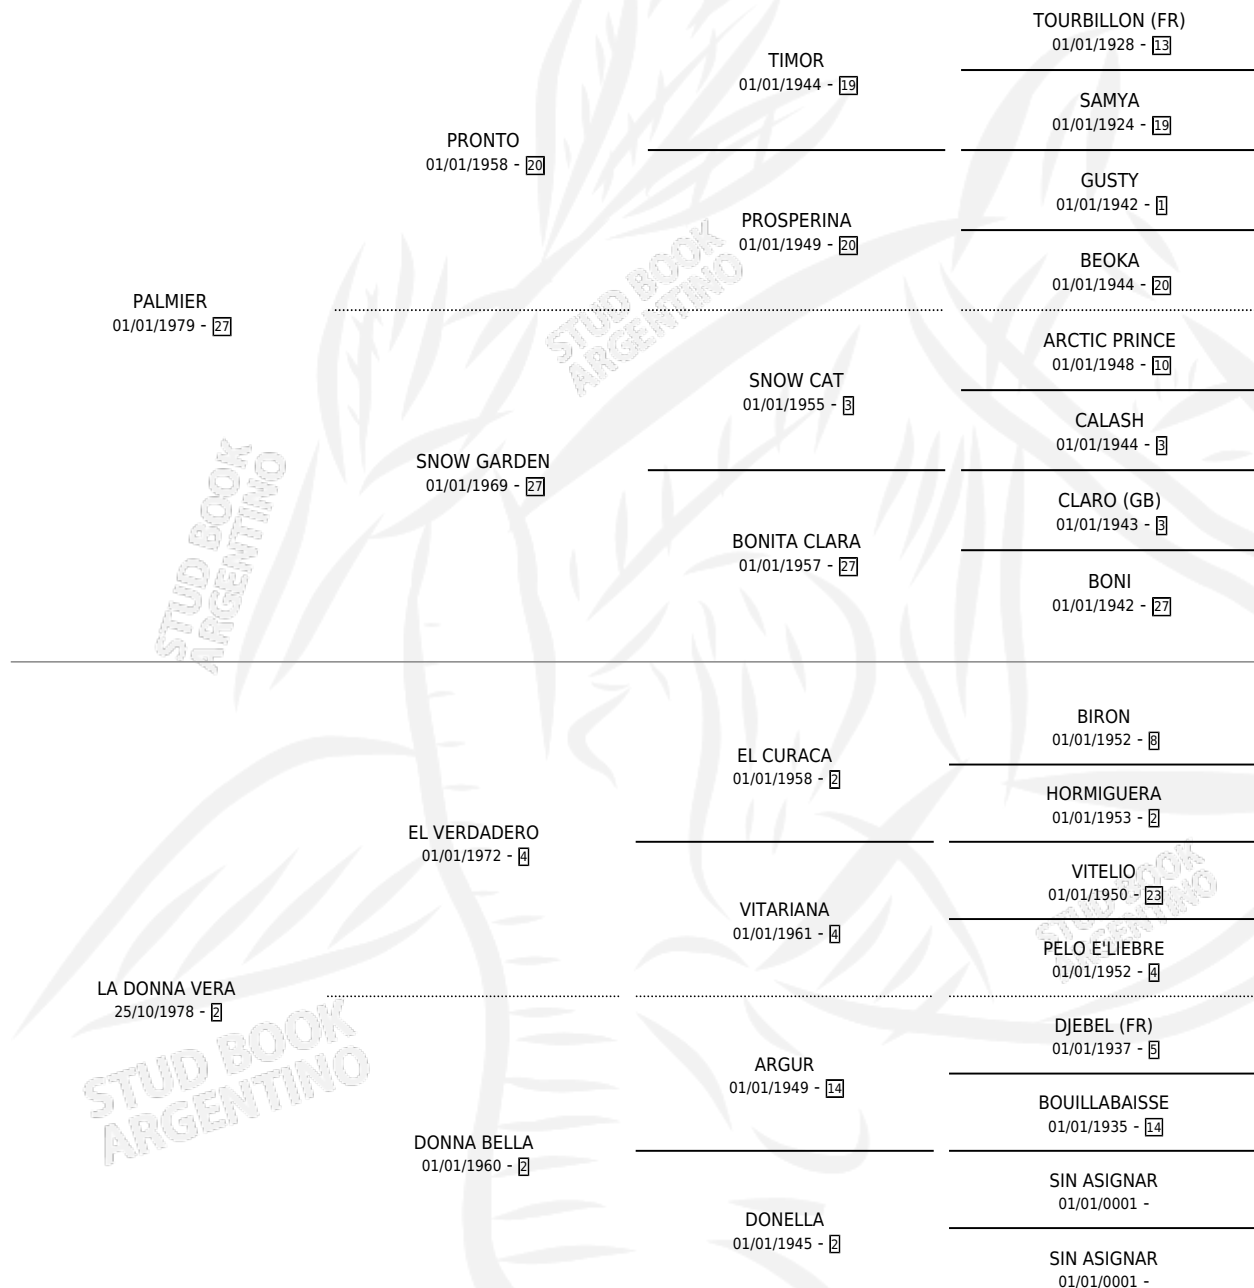

VERDADERO PAL

por PALMIER y LA DONNA VERA por EL VERDADERO

Argentina · Macho · Alazan · SP · 27/10/1992
Familia 2-u · Volumen 34

ESTADO

TIPIFICACIÓN SANGUÍNEA	X
TIPIFICACIÓN POR ADN	X
PASAPORTE	X
IDENTIFICACIÓN POR MICROCHIP	X
REPRODUCTOR	X

Lugar de nacimiento: Pegaso

Criador: Sin dato

PEDIGREE