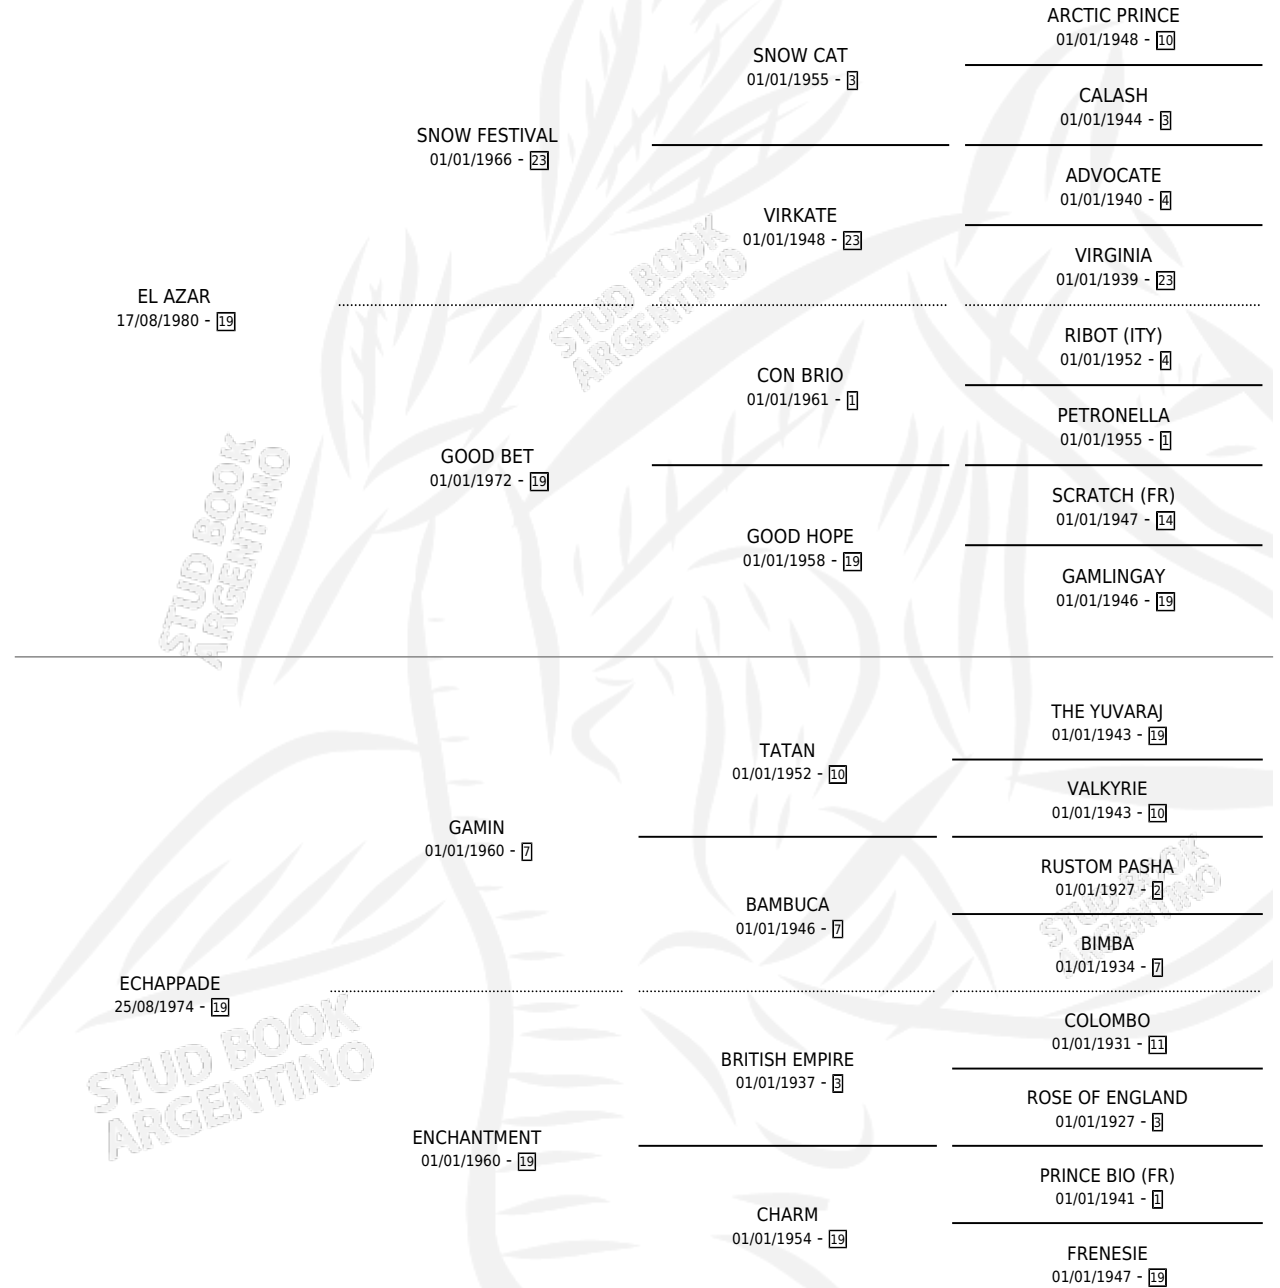

EL SEGURO

por **EL AZAR** y **ECHAPPADE** por **GAMIN**

Argentina · Macho · Alazan · SP · 29/10/1992
Familia 19-c · Volumen 34

ESTADO

TIPIFICACIÓN SANGUÍNEA	X
TIPIFICACIÓN POR ADN	X
PASAPORTE	X
IDENTIFICACIÓN POR MICROCHIP	X
REPRODUCTOR	X

Lugar de nacimiento: Los Ilusos

Criador: Sin dato

PEDIGREE

CAMPAÑA

Solo carreras oficiales de Argentina

POR EDAD

EDAD	CC	1°	2°	3°	4°	5°	NP	CLC	CLG	CLCG1	CLGG1	IMPORTE	GANANCIA / CC
3 AÑOS	8	0	0	3	3	0	2	0	0	0	0	\$3,779	\$472
TOTALES	8	0	0	3	3	0	2	0	0	0	0	\$3,779	\$472
%		0.0%	0.0%	37.5%	37.5%	0.0%	25.0%	0.0%	0.0%	0.0%	0.0%		

Placés en Palermo y San Isidro en 8 carreras disputadas.

POR DISTANCIA

HIPODROMO	CC	1°	2°	3°	4°	5°	NP	CLC	CLG	CLCG1	CLGG1	IMPORTE
SAN ISIDRO	5	0	0	1	3	0	1	0	0	0	0	\$2,437
1200 MTS	1	0	0	0	0	0	1	0	0	0	0	\$0
1000 MTS	4	0	0	1	3	0	0	0	0	0	0	\$2,437
PALERMO	3	0	0	2	0	0	1	0	0	0	0	\$1,342
1000 MTS	3	0	0	2	0	0	1	0	0	0	0	\$1,342