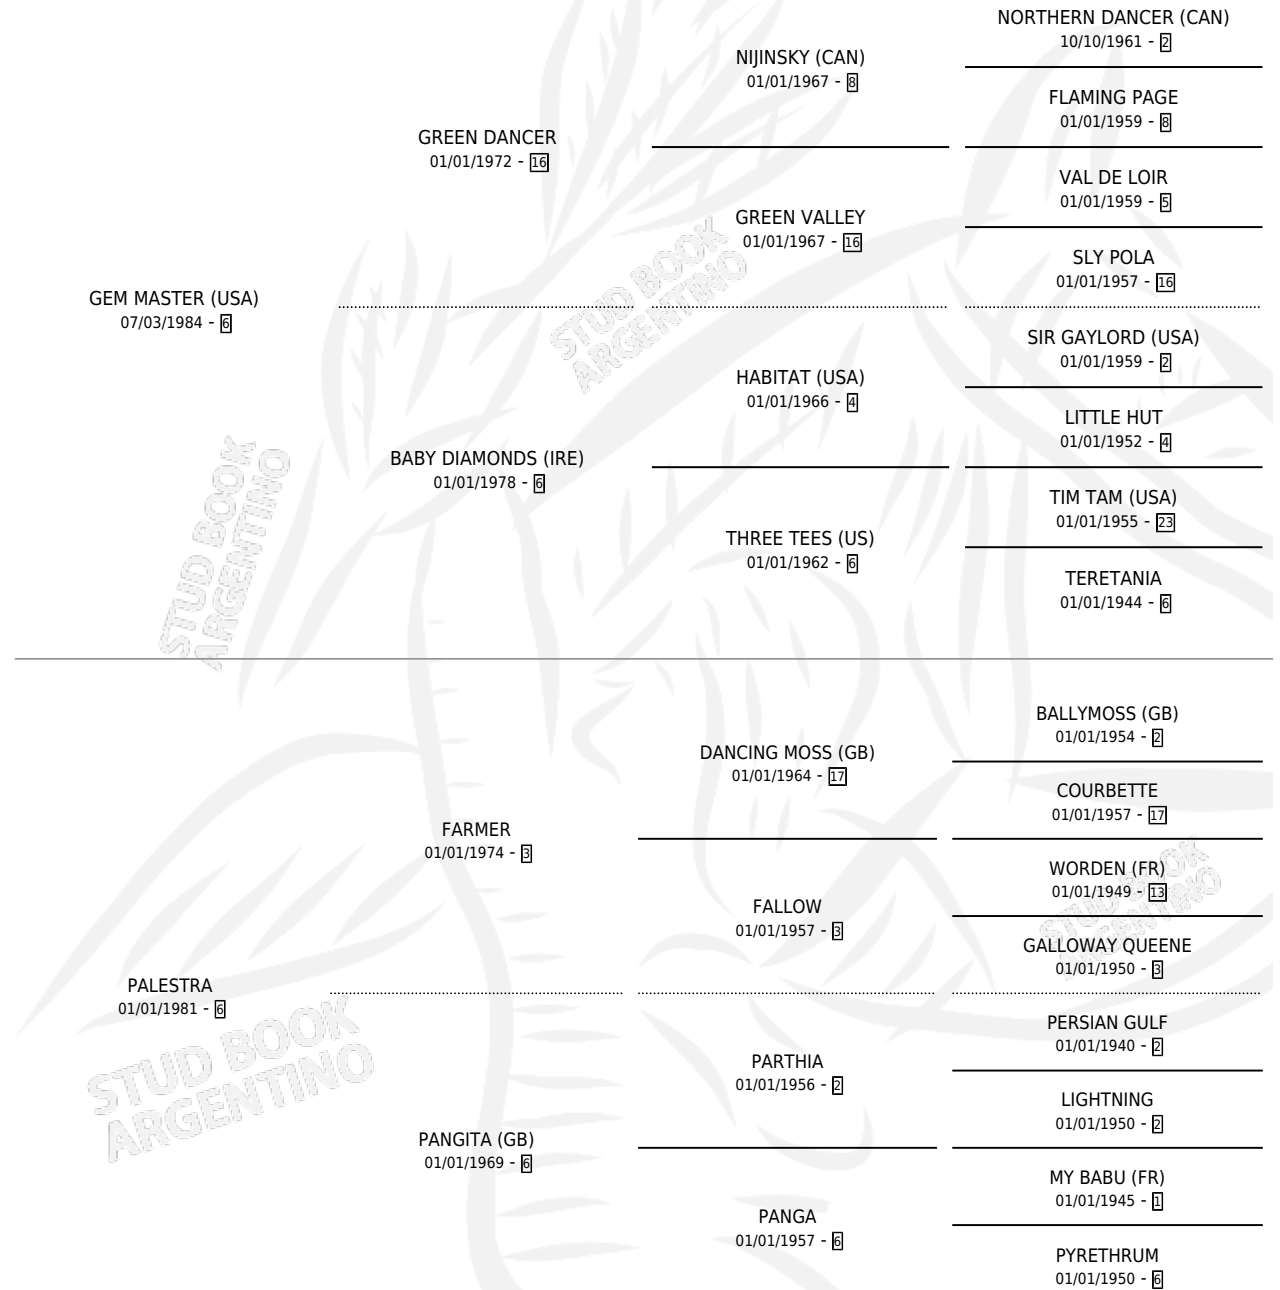

PAINTING

por **GEM MASTER (USA)** y **PALESTRA** por **FARMER**

Argentina · Hembra · Tordillo · SP · 30/10/1992
Familia 6-e · Volumen 34

ESTADO

TIPIFICACIÓN SANGUÍNEA	✓
TIPIFICACIÓN POR ADN	X
PASAPORTE	X
IDENTIFICACIÓN POR MICROCHIP	X
REPRODUCTOR	X

Lugar de nacimiento: Campo particular

Criador: Sin dato

PEDIGREE

EXPORTACIÓN / IMPORTACIÓN

FECHA	MOVIMIENTO	PAÍS
16/04/1998	EXPORTADO	URUGUAY

~

CAMPAÑA

Solo carreras oficiales de Argentina

Ganadora de 2 carreras en San Isidro - \$11,763, a los 5 años.

POR DISTANCIA

HIPODROMO	CC	1°	2°	3°	4°	5°	NP	CLC	CLG	CLCG1	CLGG1	IMPORTE
SAN ISIDRO	10	2	0	1	1	1	5	0	0	0	0	\$11,763
1600 MTS	5	0	0	0	1	1	3	0	0	0	0	\$973
1400 MTS	4	2	0	0	0	0	2	0	0	0	0	\$9,500
2000 MTS	1	0	0	1	0	0	0	0	0	0	0	\$1,290
PALERMO	2	0	0	0	0	0	2	0	0	0	0	\$0
1200 MTS	2	0	0	0	0	0	2	0	0	0	0	\$0