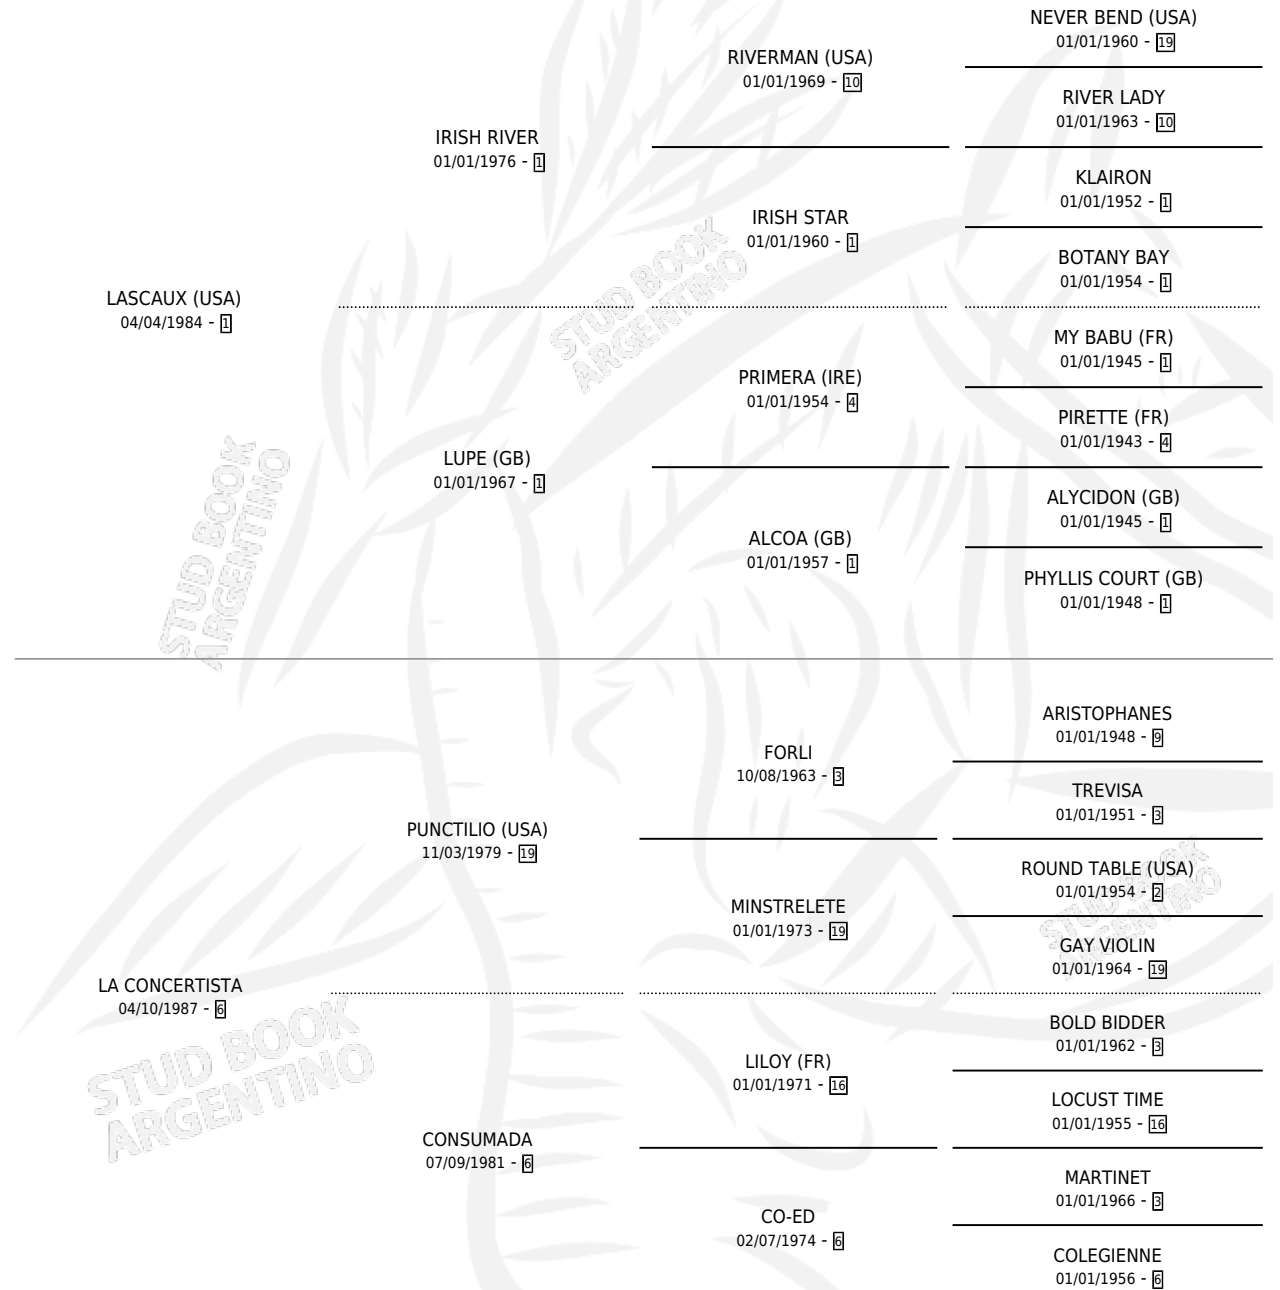

CALCULANCIA

por **LASCAUX (USA)** y **LA CONCERTISTA** por **PUNCTILIO (USA)**

Argentina · Hembra · Zaino · SP · 10/10/1992
Familia 6-f · Volumen 34

ESTADO

TIPIFICACIÓN SANGUÍNEA	X
TIPIFICACIÓN POR ADN	X
PASAPORTE	X
IDENTIFICACIÓN POR MICROCHIP	X
REPRODUCTOR	✓

Lugar de nacimiento: Los Cerrillos

Criador: Sin dato

PEDIGREE

S

mientos 0 / Efectividad 0.00%

PADRILLO

PRODUCTO

CRIADOR