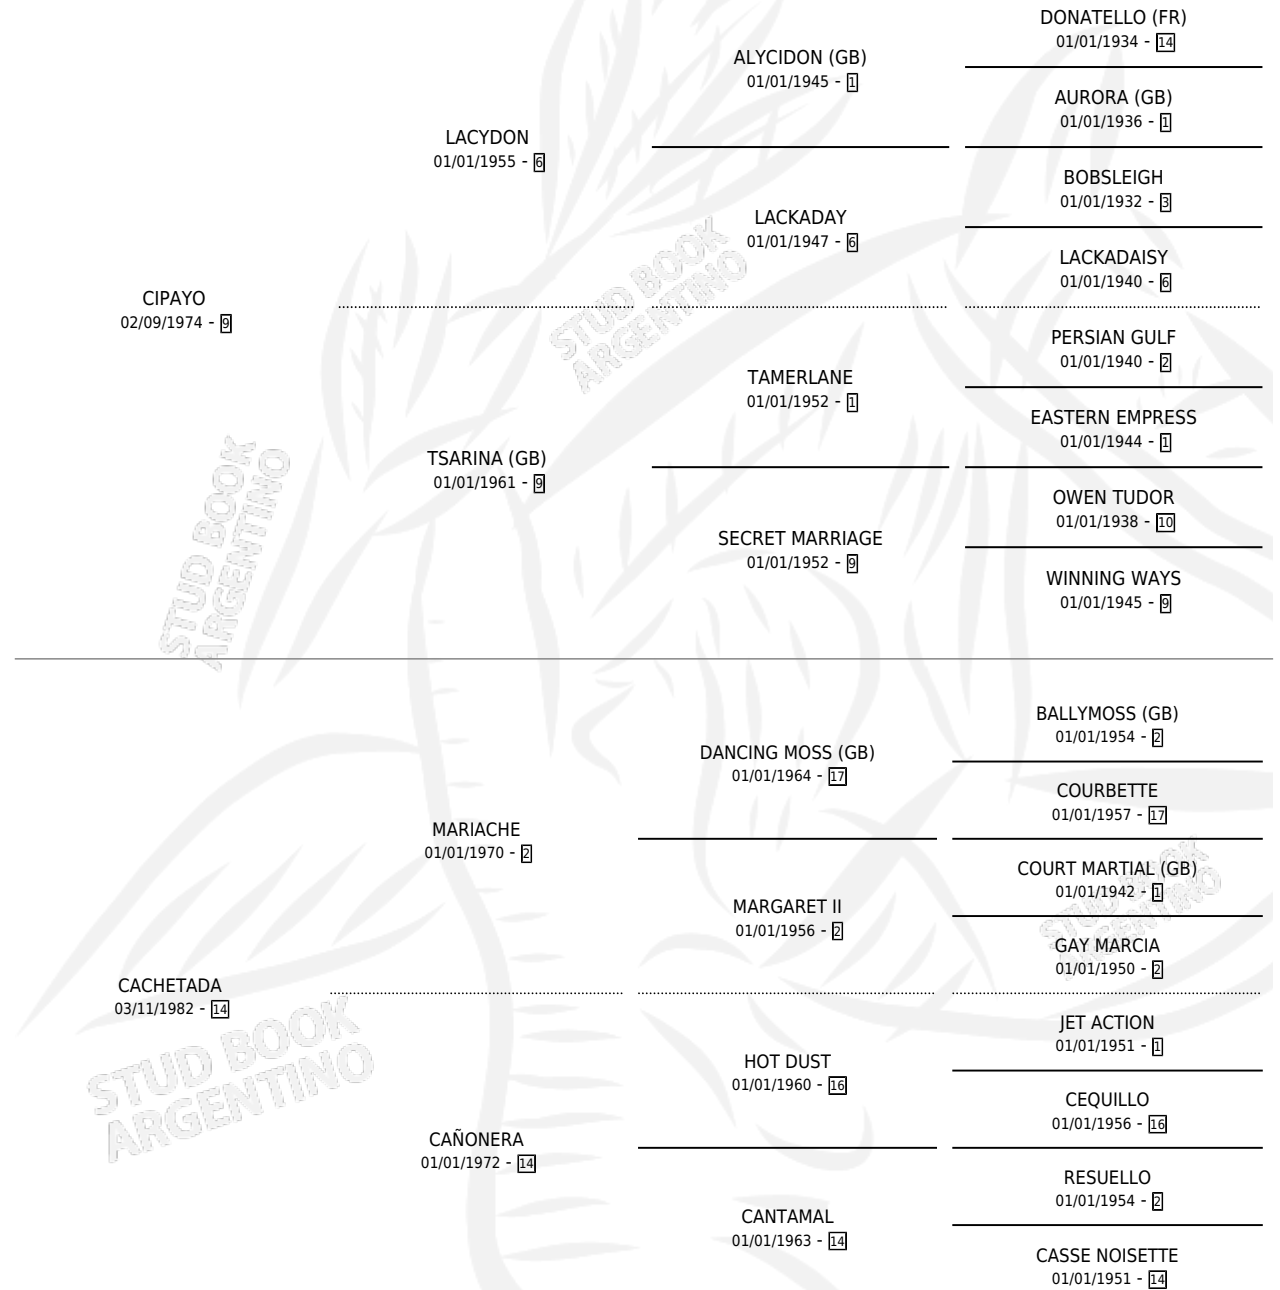

CARBONICA

por CIPAYO y CACHETADA por MARIACHE

Argentina · Hembra · Zaino · SP · 09/10/1992
Familia 14 · Volumen 34

ESTADO

TIPIFICACIÓN SANGUÍNEA	X
TIPIFICACIÓN POR ADN	X
PASAPORTE	X
IDENTIFICACIÓN POR MICROCHIP	X
REPRODUCTOR	X

Lugar de nacimiento: Don Yeye

Criador: Sin dato

PEDIGREE

CARBONICA

Datos oficiales del Stud Book Argentino

Documento generado el 08/05/2026

studbook.org.ar