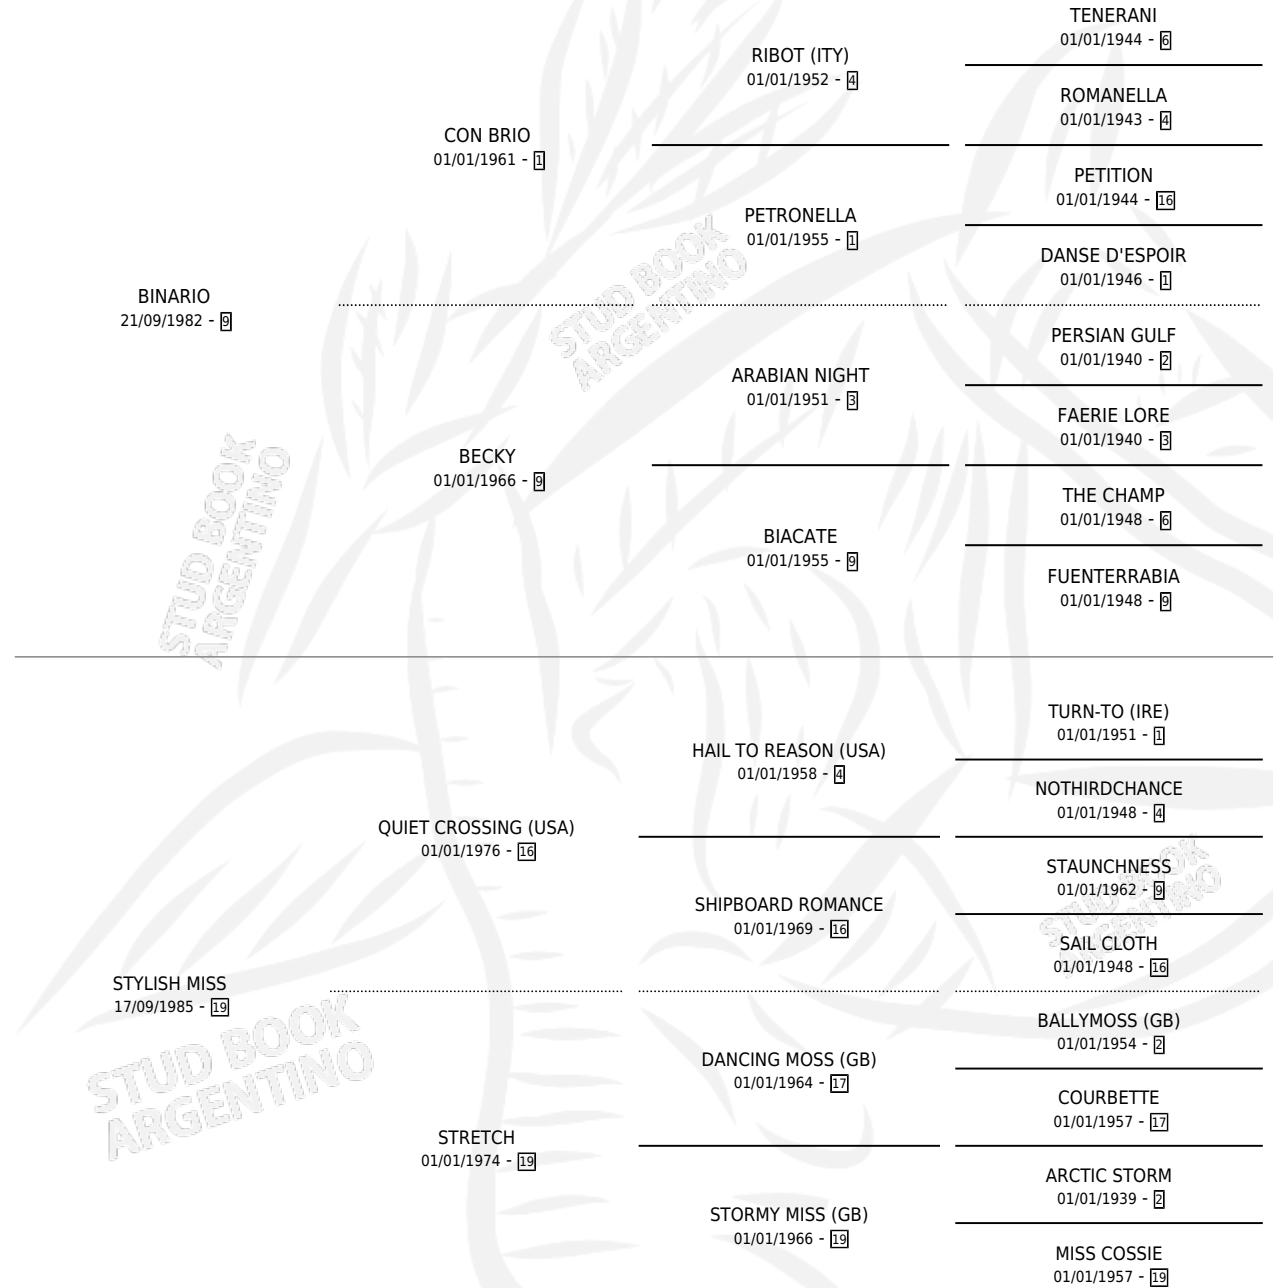

MARAVILLA LEE

por BINARIO y STYLISH MISS por QUIET CROSSING (USA)

Argentina · Hembra · Alazan · SP · 05/10/1992
Familia 19-a · Volumen 34

ESTADO

TIPIFICACIÓN SANGUÍNEA	X
TIPIFICACIÓN POR ADN	X
PASAPORTE	X
IDENTIFICACIÓN POR MICROCHIP	X
REPRODUCTOR	X

Lugar de nacimiento: Los Campeones

Criador: Sin dato

PEDIGREE