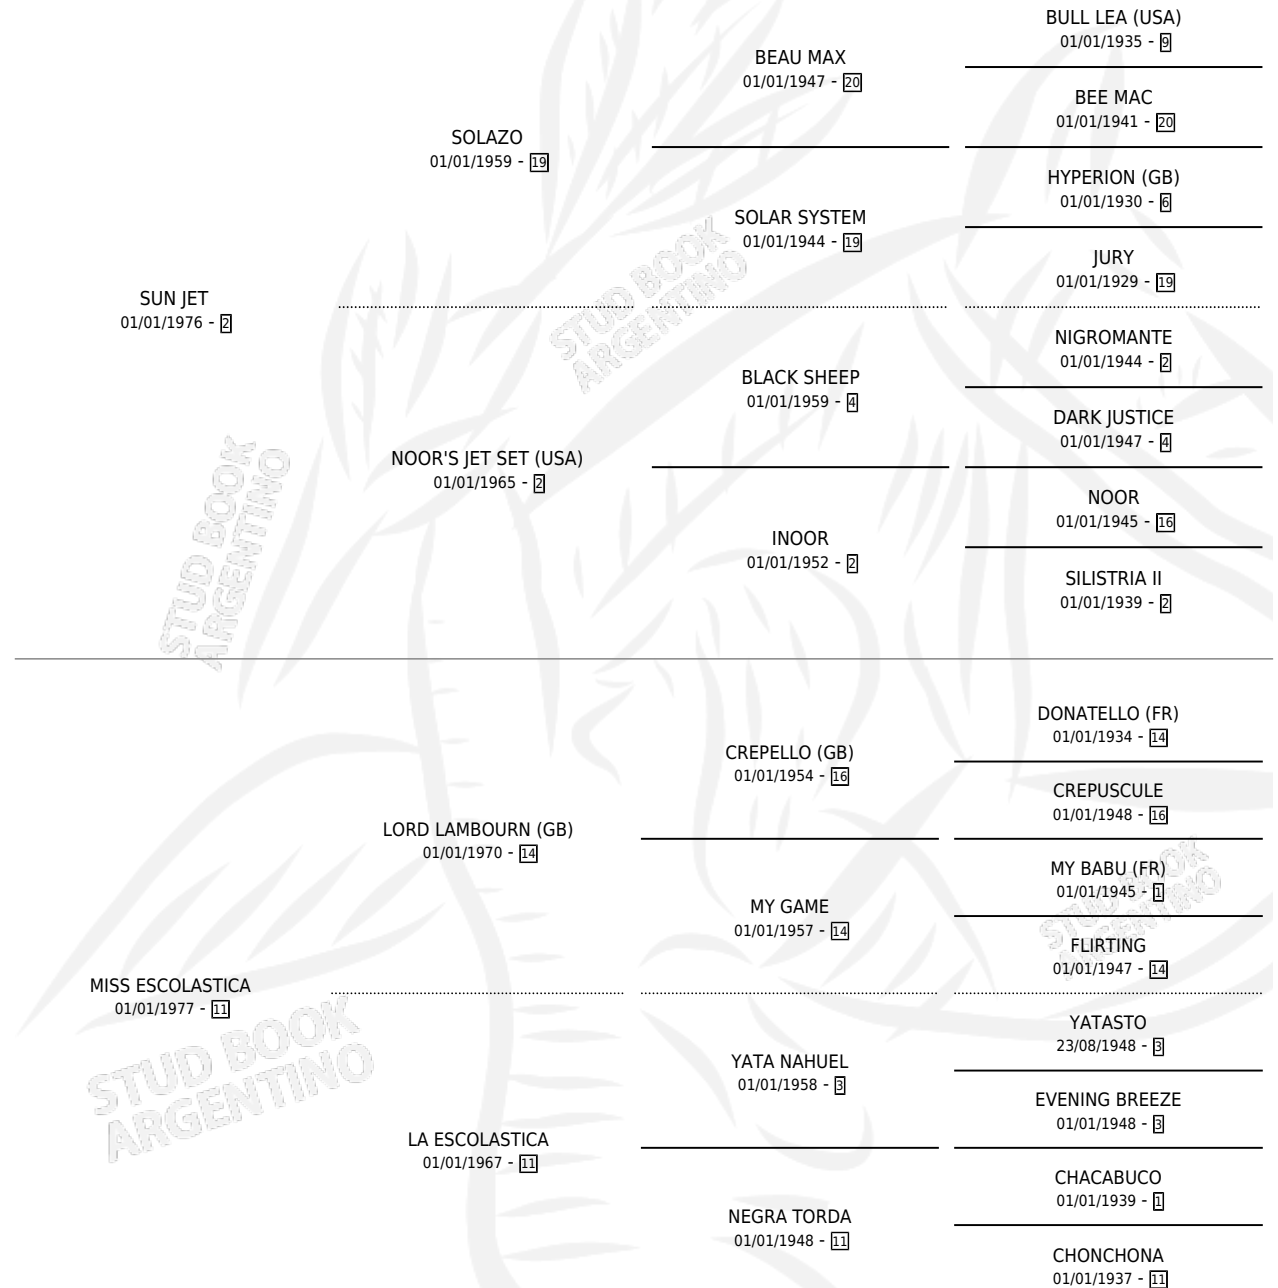

FACO LEE

por **SUN JET** y **MISS ESCOLASTICA** por **LORD LAMBOURN** (GB)

Argentina · Macho · Zaino · SP · 29/10/1992
Familia 11-g · Volumen 34

ESTADO

TIPIFICACIÓN SANGUÍNEA	X
TIPIFICACIÓN POR ADN	X
PASAPORTE	X
IDENTIFICACIÓN POR MICROCHIP	X
REPRODUCTOR	X

Lugar de nacimiento: Los Campeones

Criador: Sin dato

PEDIGREE

FACO LEE

Datos oficiales del Stud Book Argentino

Documento generado el 02/05/2026

studbook.org.ar