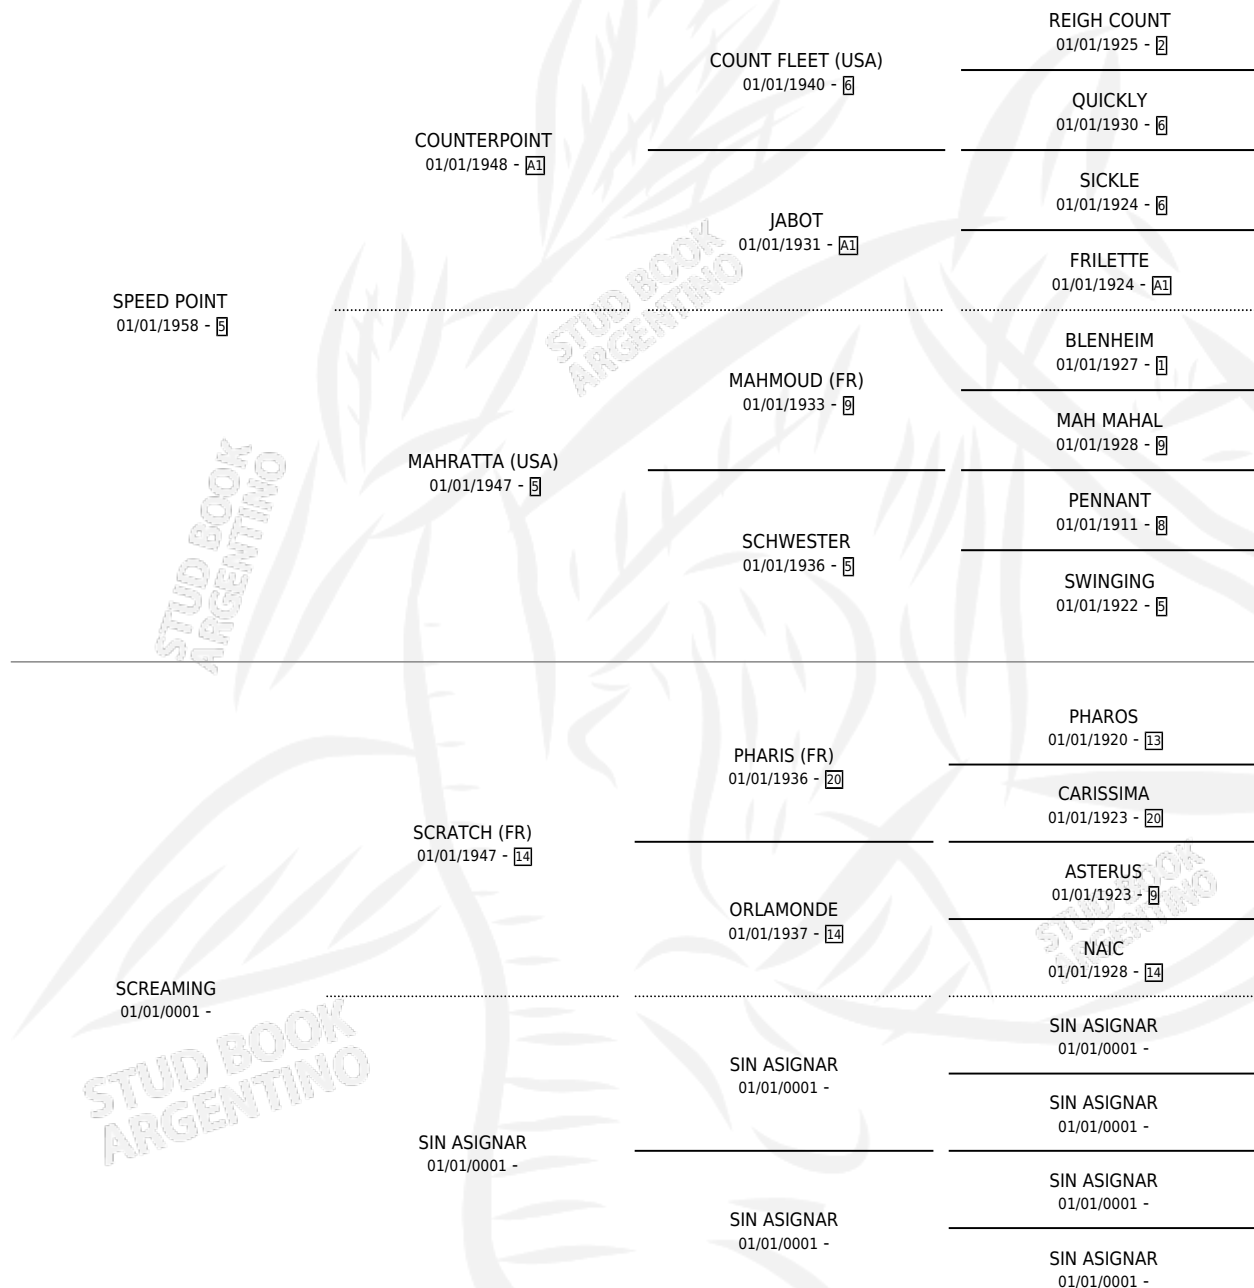

SCREAMING GIRL

por **SPEED POINT** y **SCREAMING** por **SCRATCH (FR)**

Argentina · Hembra · Alazan · SP · 01/01/1971
Familia · Volumen 27

ESTADO

TIPIFICACIÓN SANGUÍNEA	X
TIPIFICACIÓN POR ADN	X
PASAPORTE	X
IDENTIFICACIÓN POR MICROCHIP	X
REPRODUCTOR	✓

Lugar de nacimiento: Campo particular

Criador: Sin dato

~

HIJOS

	MACHOS	HEMBRAS
3 NACIERON	1	2
2 CORRIERON	1	1

SIN ACTUACIONES

PEDIGREE