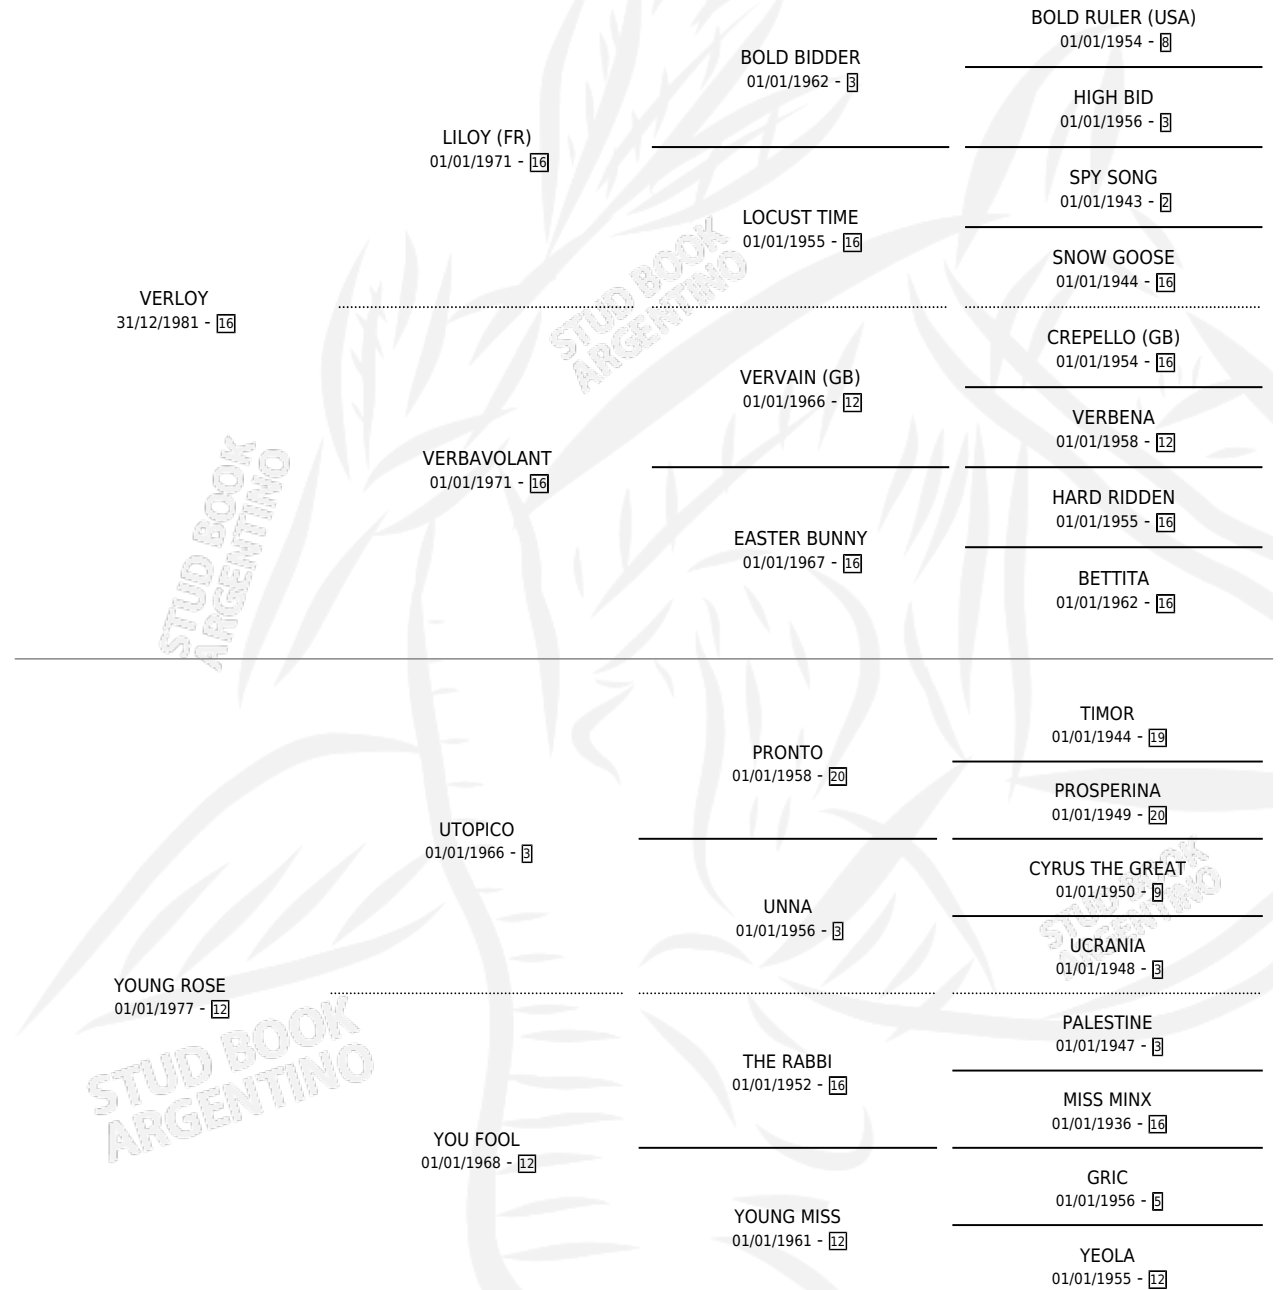

# REY YOGA

por VERLOY y YOUNG ROSE por UTOPICO

Argentina · Macho · Zaino · SP · 04/11/1992  
Familia 12-g · Volumen 34

## ESTADO

TIPIFICACIÓN SANGUÍNEA	X
TIPIFICACIÓN POR ADN	X
PASAPORTE	X
IDENTIFICACIÓN POR MICROCHIP	X
REPRODUCTOR	X

**Lugar de nacimiento:** Dinastia

**Criador:** Sin dato