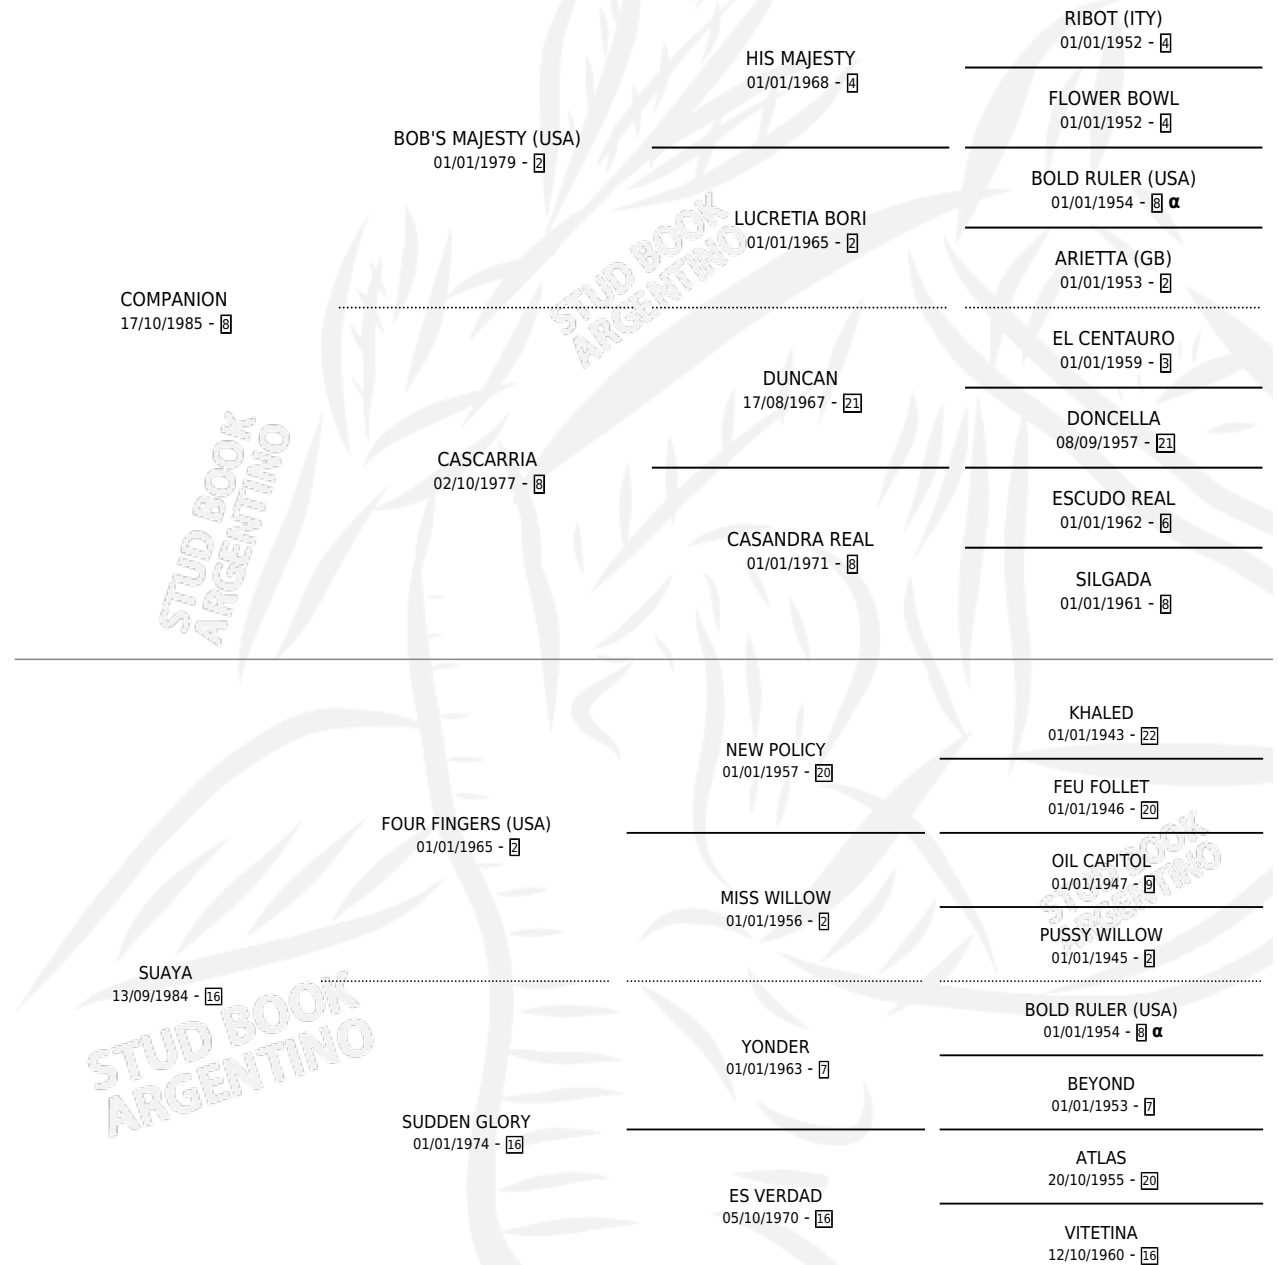

ITUNA

por **COMPANION** y **SUAYA** por **FOUR FINGERS (USA)**

Argentina · Hembra · Zaino · SP · 24/09/1992
Familia 16-e · Volumen 34

ESTADO

TIPIFICACIÓN SANGUÍNEA	X
TIPIFICACIÓN POR ADN	X
PASAPORTE	X
IDENTIFICACIÓN POR MICROCHIP	X
REPRODUCTOR	X

Lugar de nacimiento: Panamericano

Criador: Sin dato

PEDIGREE

INBREEDING : α

ITUNA

Datos oficiales del Stud Book Argentino

Documento generado el 27/04/2026

studbook.org.ar