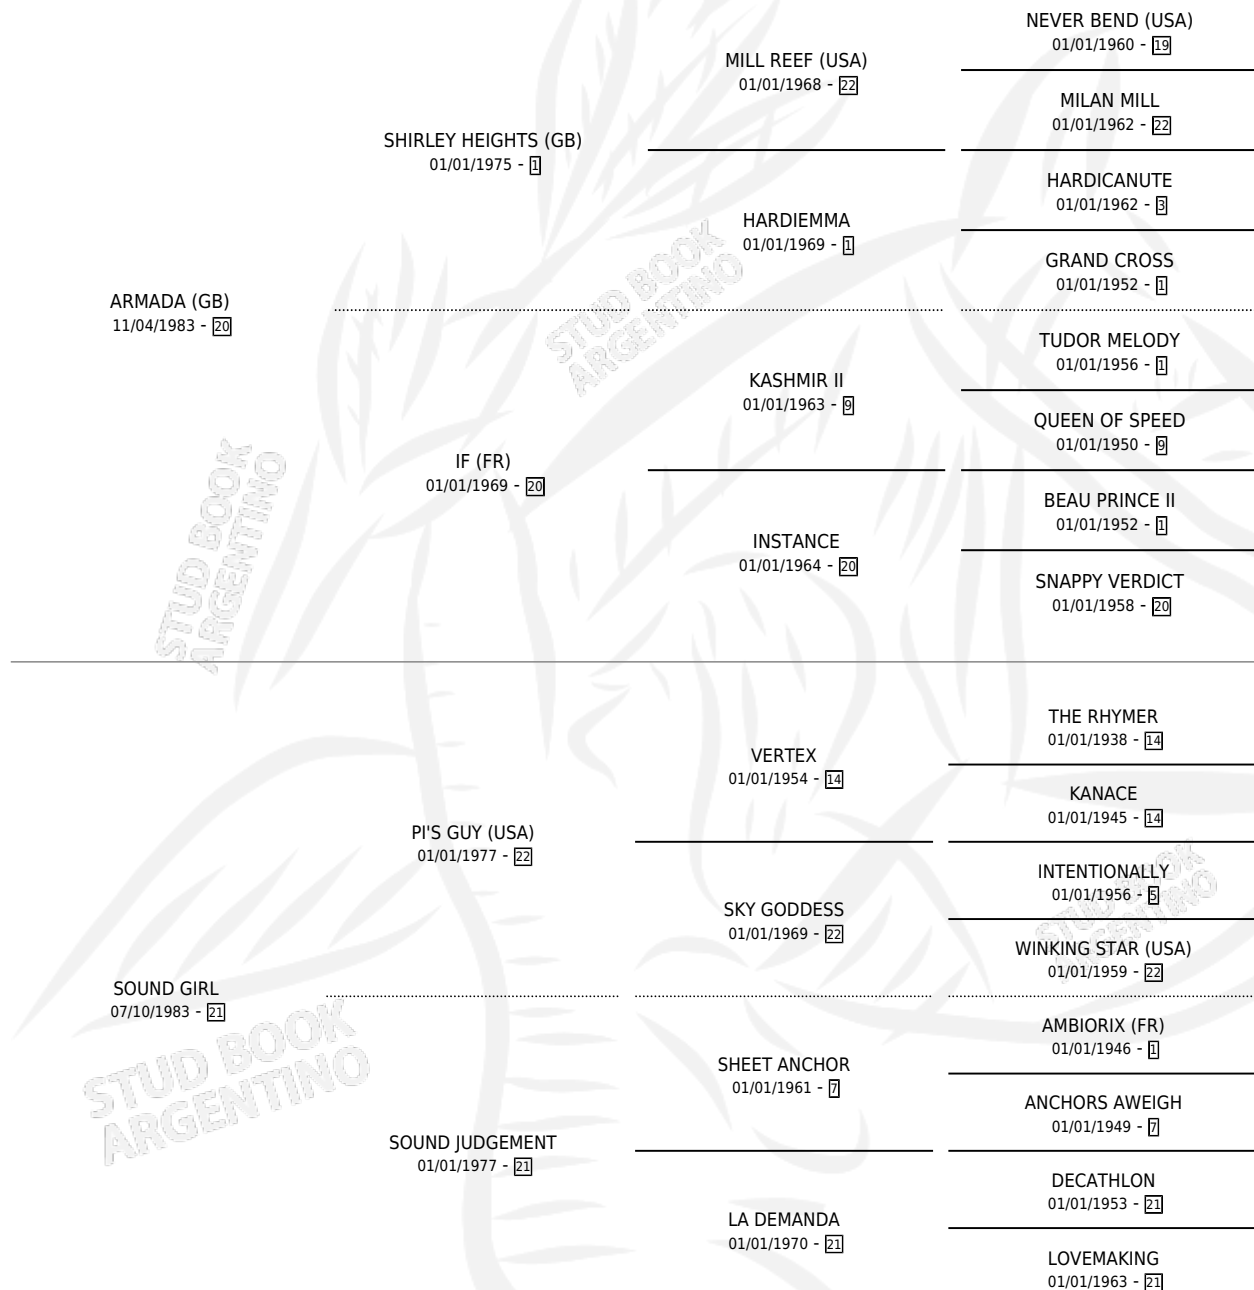

# ARMADA DEL SUR

por ARMADA (GB) y SOUND GIRL por PI'S GUY (USA)

Argentina · Hembra · Zaino · SP · 30/10/1992  
Familia 21-a · Volumen 34

## ESTADO

TIPIFICACIÓN SANGUÍNEA	✓
TIPIFICACIÓN POR ADN	✓
PASAPORTE	X
IDENTIFICACIÓN POR MICROCHIP	X
REPRODUCTOR	✓

**Lugar de nacimiento:** Lucero Del Sur

**Criador:** Lucero Del Sur

~