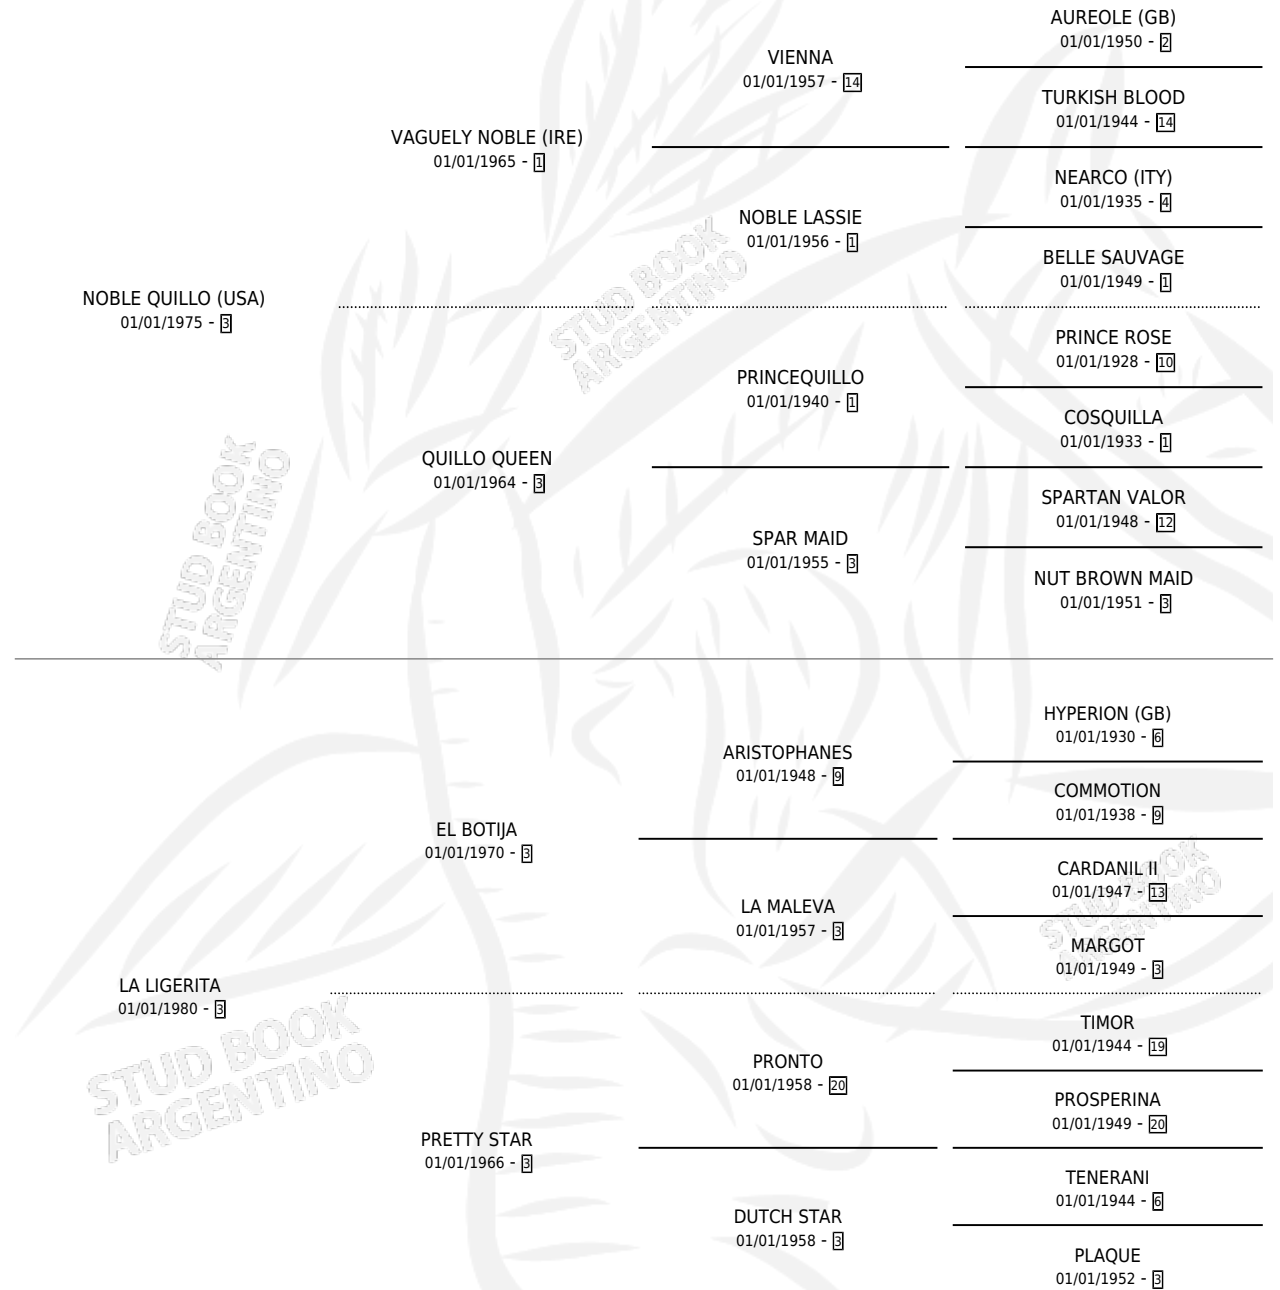

ADDIS ABELA

por NOBLE QUILLO (USA) y LA LIGERITA por EL BOTIJA

Argentina · Hembra · Zaino · SP · 03/11/1992
Familia 3-h · Volumen 34

ESTADO

| | |
|------------------------------|---|
| TIPIFICACIÓN SANGUÍNEA | X |
| TIPIFICACIÓN POR ADN | X |
| PASAPORTE | X |
| IDENTIFICACIÓN POR MICROCHIP | X |
| REPRODUCTOR | X |

Lugar de nacimiento: Lucero Del Sur

Criador: Lucero Del Sur

PEDIGREE

ADDIS ABELA

Datos oficiales del Stud Book Argentino

Documento generado el 11/05/2026

studbook.org.ar