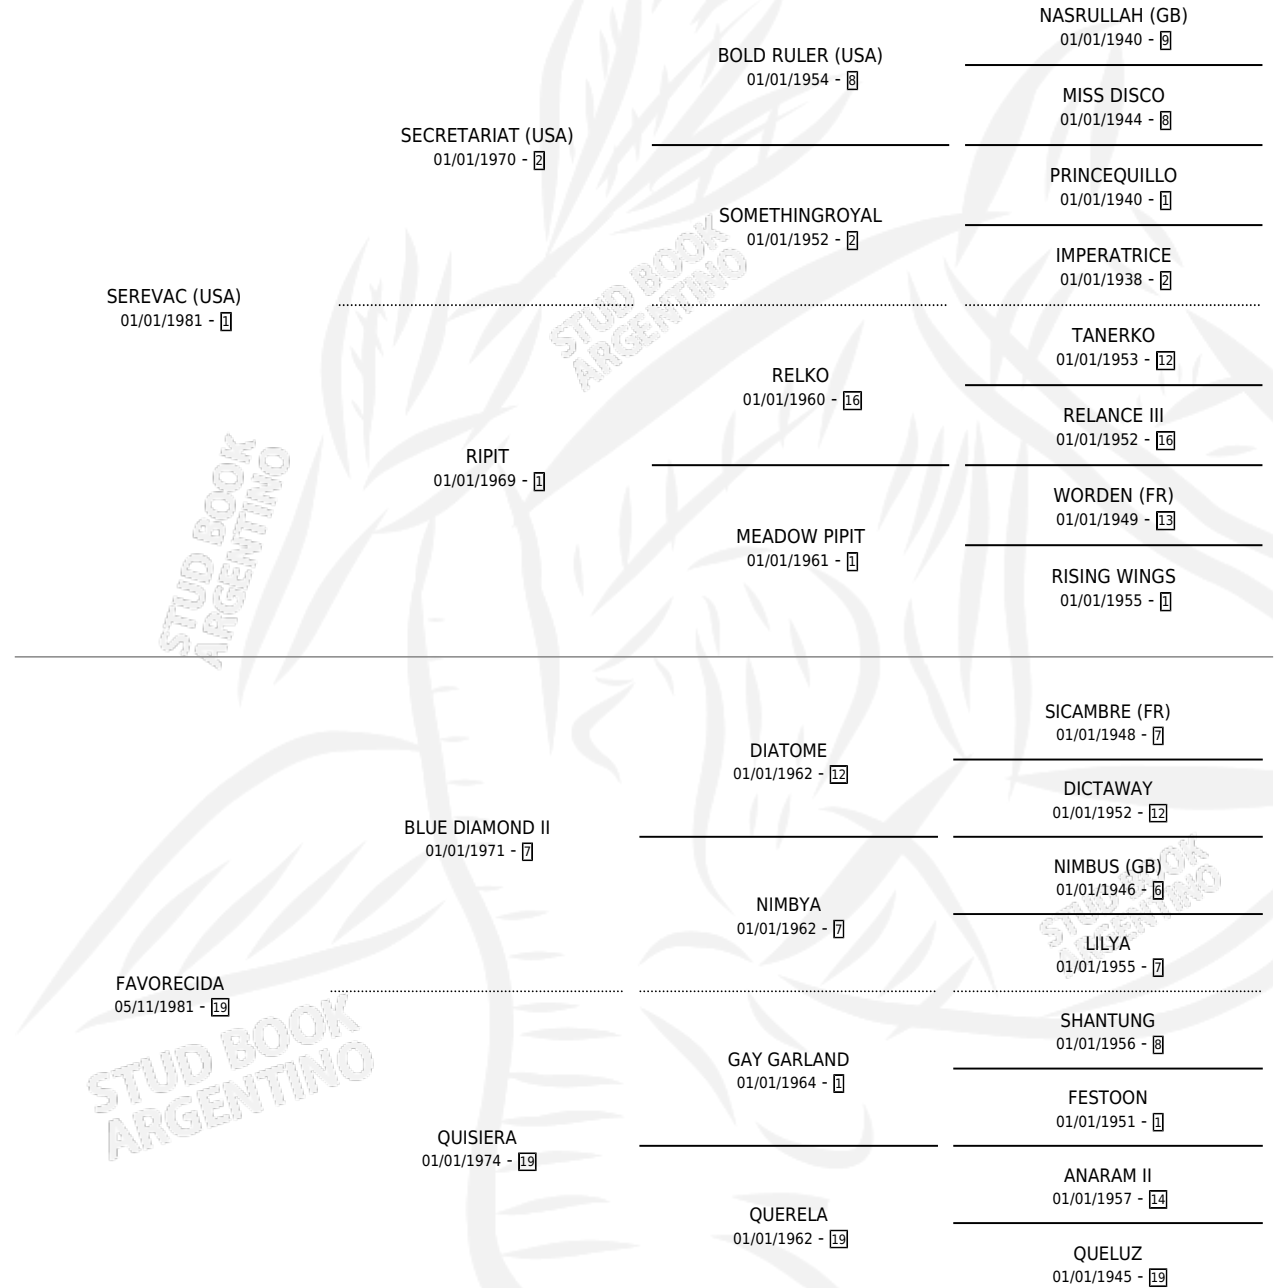

SECRET FLOW

por SEREVAC (USA) y FAVORECIDA por BLUE DIAMOND II

Argentina · Macho · Zaino · SP · 18/10/1992
Familia 19-c · Volumen 34

ESTADO

TIPIFICACIÓN SANGUÍNEA	X
TIPIFICACIÓN POR ADN	X
PASAPORTE	X
IDENTIFICACIÓN POR MICROCHIP	X
REPRODUCTOR	X

Lugar de nacimiento: Lucero Del Sur

Criador: Alvarez Carlos Alberto

PEDIGREE

CAMPAÑA

Solo carreras oficiales de Argentina

POR EDAD

EDAD	CC	1°	2°	3°	4°	5°	NP	CLC	CLG	CLCG1	CLGG1	IMPORTE	GANANCIA / CC
4 AÑOS	5	1	0	0	0	2	2	0	0	0	0	\$3,848	\$770
5 AÑOS	6	0	0	0	2	0	4	0	0	0	0	\$492	\$82
TOTALES	11	1	0	0	2	2	6	0	0	0	0	\$4,340	\$395
%		9.1%	0.0%	0.0%	18.2%	18.2%	54.5%	0.0%	0.0%	0.0%	0.0%		

Ganador en La Plata - \$4,340, a los 4 años.

POR DISTANCIA

HIPODROMO	CC	1°	2°	3°	4°	5°	NP	CLC	CLG	CLCG1	CLGG1	IMPORTE
LA PLATA	9	1	0	0	2	1	5	0	0	0	0	\$4,340
1200 MTS	4	0	0	0	0	1	3	0	0	0	0	\$148
1100 MTS	3	1	0	0	2	0	0	0	0	0	0	\$4,192
1000 MTS	2	0	0	0	0	0	2	0	0	0	0	\$0
SAN ISIDRO	2	0	0	0	0	1	1	0	0	0	0	\$0
1000 MTS	2	0	0	0	0	1	1	0	0	0	0	\$0