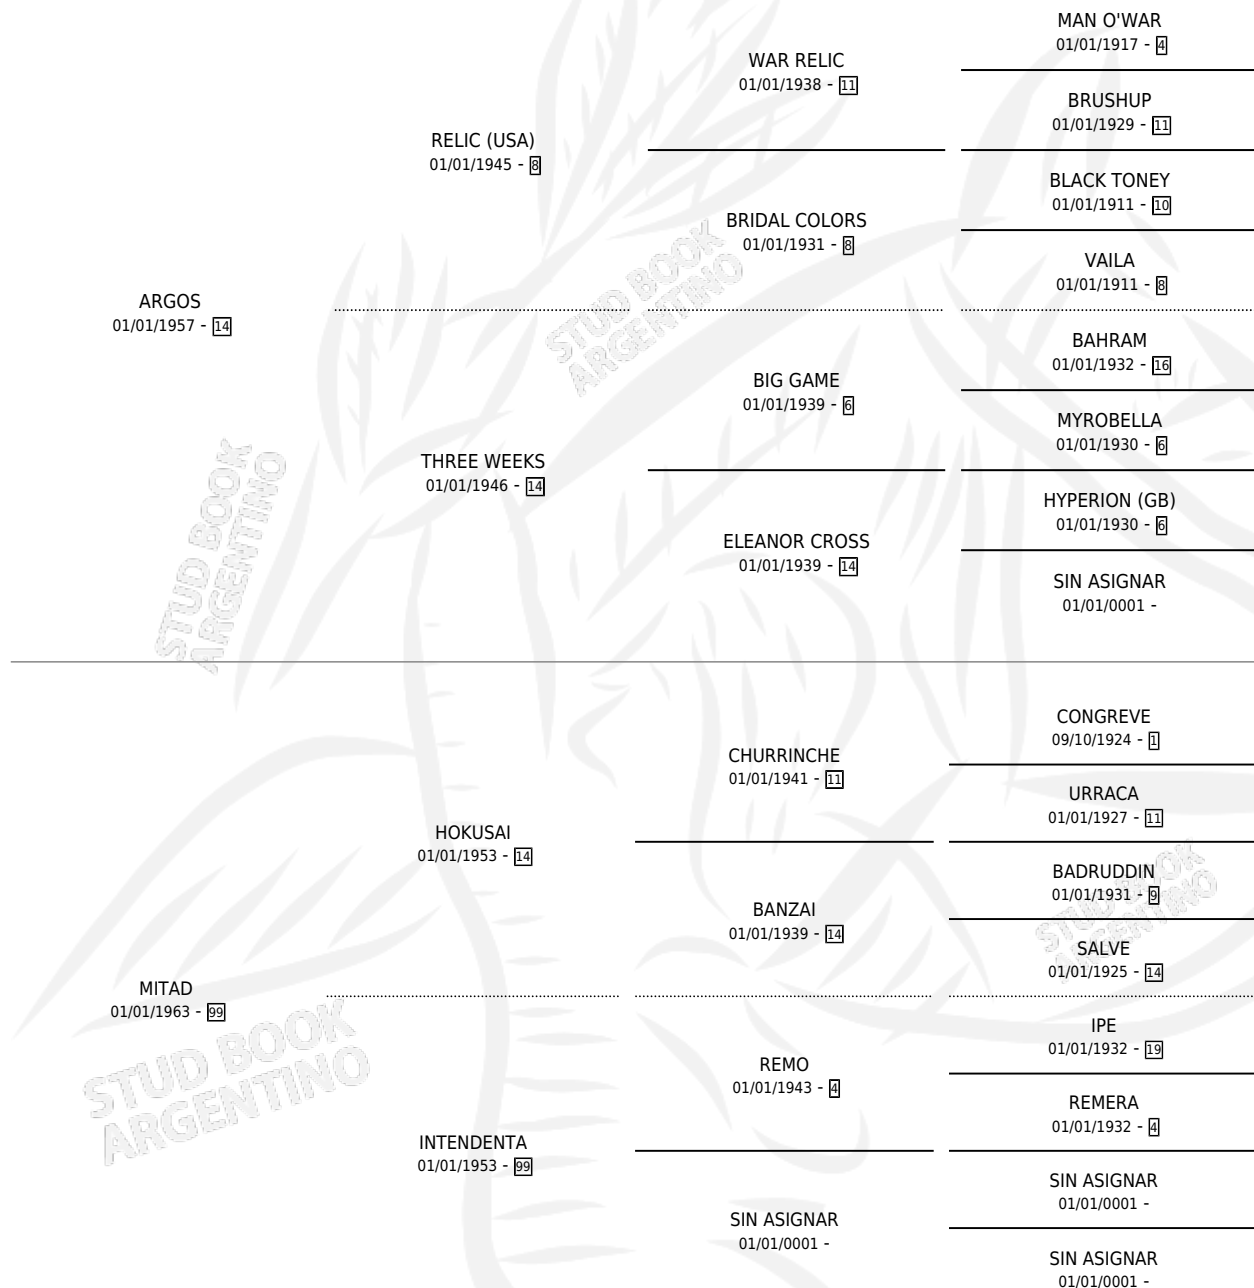

MITARGUITO

por ARGOS y MITAD por HOKUSAI

Argentina · Macho · Zaino · SP · 01/01/1971
Familia 99 · Volumen 27

ESTADO

TIPIFICACIÓN SANGUÍNEA	X
TIPIFICACIÓN POR ADN	X
PASAPORTE	X
IDENTIFICACIÓN POR MICROCHIP	X
REPRODUCTOR	✓

Lugar de nacimiento: Campo particular

Criador: Sin dato

~

HIJOS

	MACHOS	HEMBRAS
7 NACIERON	4	3
4 CORRIERON	2	2
4 GANARON	2	2
0 GANADORES CL	0 GANADORES GR	0 GANADORES G1

PEDIGREE

SERVICIOS PADRILLO

TEMPORADA	HARAS	SERVICIO	NAC.	EFFECTIVIDAD
0	IMPORTADO EN VIENTRE	3	2	66.67 %