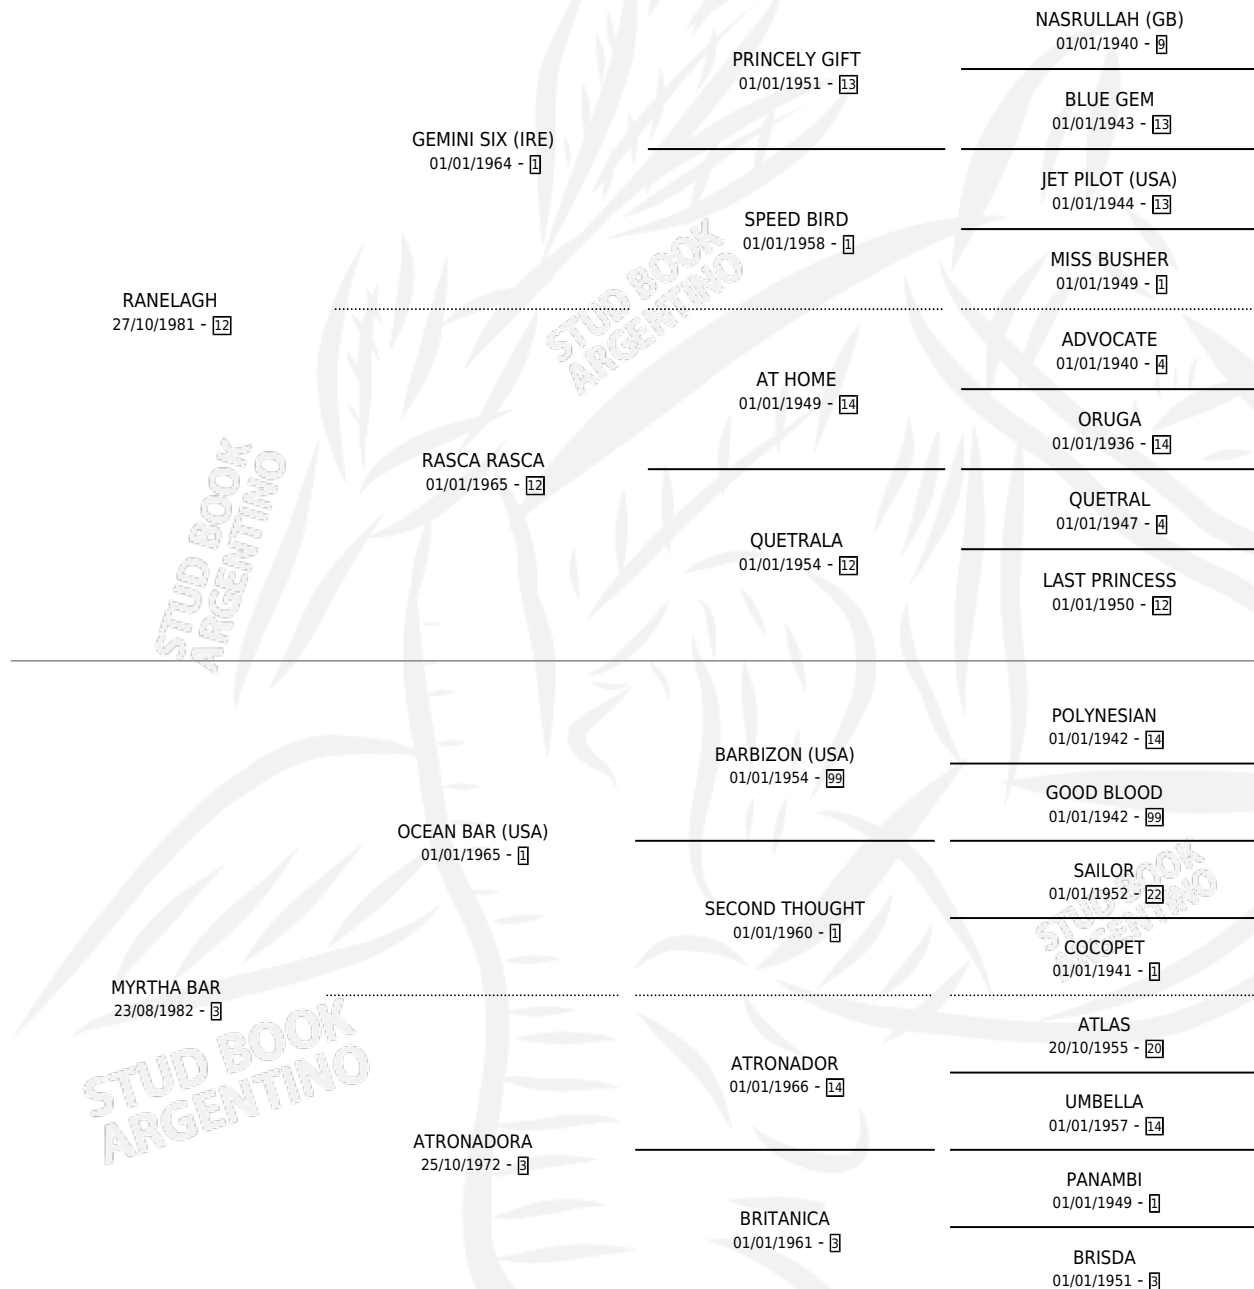

SWEET KATHERINE

por RANELAGH y MYRTHA BAR por OCEAN BAR (USA)

Argentina · Macho · Zaino · SP · 09/10/1992
Familia 3-c · Volumen 34

ESTADO

TIPIFICACIÓN SANGUÍNEA	✓
TIPIFICACIÓN POR ADN	X
PASAPORTE	X
IDENTIFICACIÓN POR MICROCHIP	X
REPRODUCTOR	X

Lugar de nacimiento: Junin

Criador: Sin dato

PEDIGREE

SWEET KATHERINE

Datos oficiales del Stud Book Argentino

Documento generado el 10/05/2026

studbook.org.ar