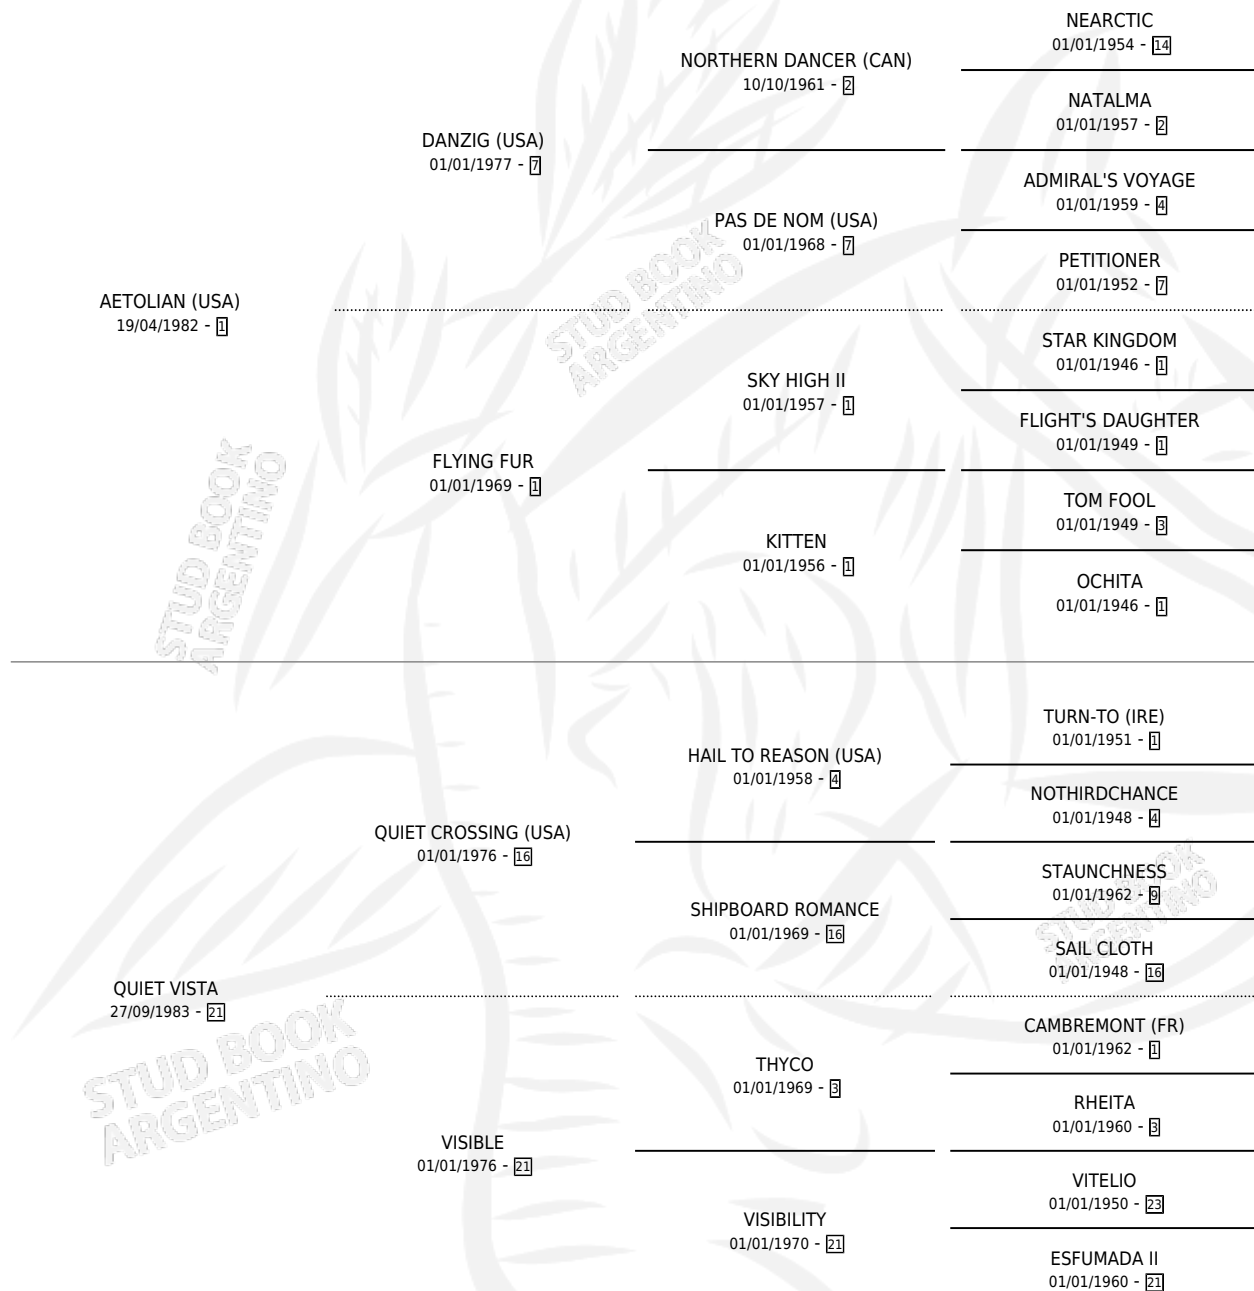

VISUALIANA

por **AETOLIAN (USA)** y **QUIET VISTA** por **QUIET CROSSING (USA)**

Argentina · Hembra · Tordillo · SP · 09/11/1992
Familia 21-a · Volumen 34

ESTADO

TIPIFICACIÓN SANGUÍNEA	✓
TIPIFICACIÓN POR ADN	X
PASAPORTE	X
IDENTIFICACIÓN POR MICROCHIP	X
REPRODUCTOR	✓

Lugar de nacimiento: Melincue
Criador: Sin dato

~

HIJOS

	MACHOS	HEMBRAS
2 NACIERON	0	2
1 CORRIERON	0	1

SIN ACTUACIONES

PEDIGREE

CAMPAÑA

Solo carreras oficiales de Argentina

Ganadora de 2 carreras en Palermo y La Plata - \$13,975, a los 5 años.

POR DISTANCIA

HIPODROMO	CC	1°	2°	3°	4°	5°	NP	CLC	CLG	CLCG1	CLGG1	IMPORTE
PALERMO	6	1	0	0	1	0	4	0	0	0	0	\$5,555
1000 MTS	5	1	0	0	1	0	3	0	0	0	0	\$5,555
1100 MTS	1	0	0	0	0	0	1	0	0	0	0	\$0
LA PLATA	1	1	0	0	0	0	0	0	0	0	0	\$3,500
1100 MTS	1	1	0	0	0	0	0	0	0	0	0	\$3,500
SAN ISIDRO	7	0	1	1	2	0	3	0	0	0	0	\$4,920
1000 MTS	5	0	1	1	1	0	2	0	0	0	0	\$4,425
1100 MTS	2	0	0	0	1	0	1	0	0	0	0	\$495