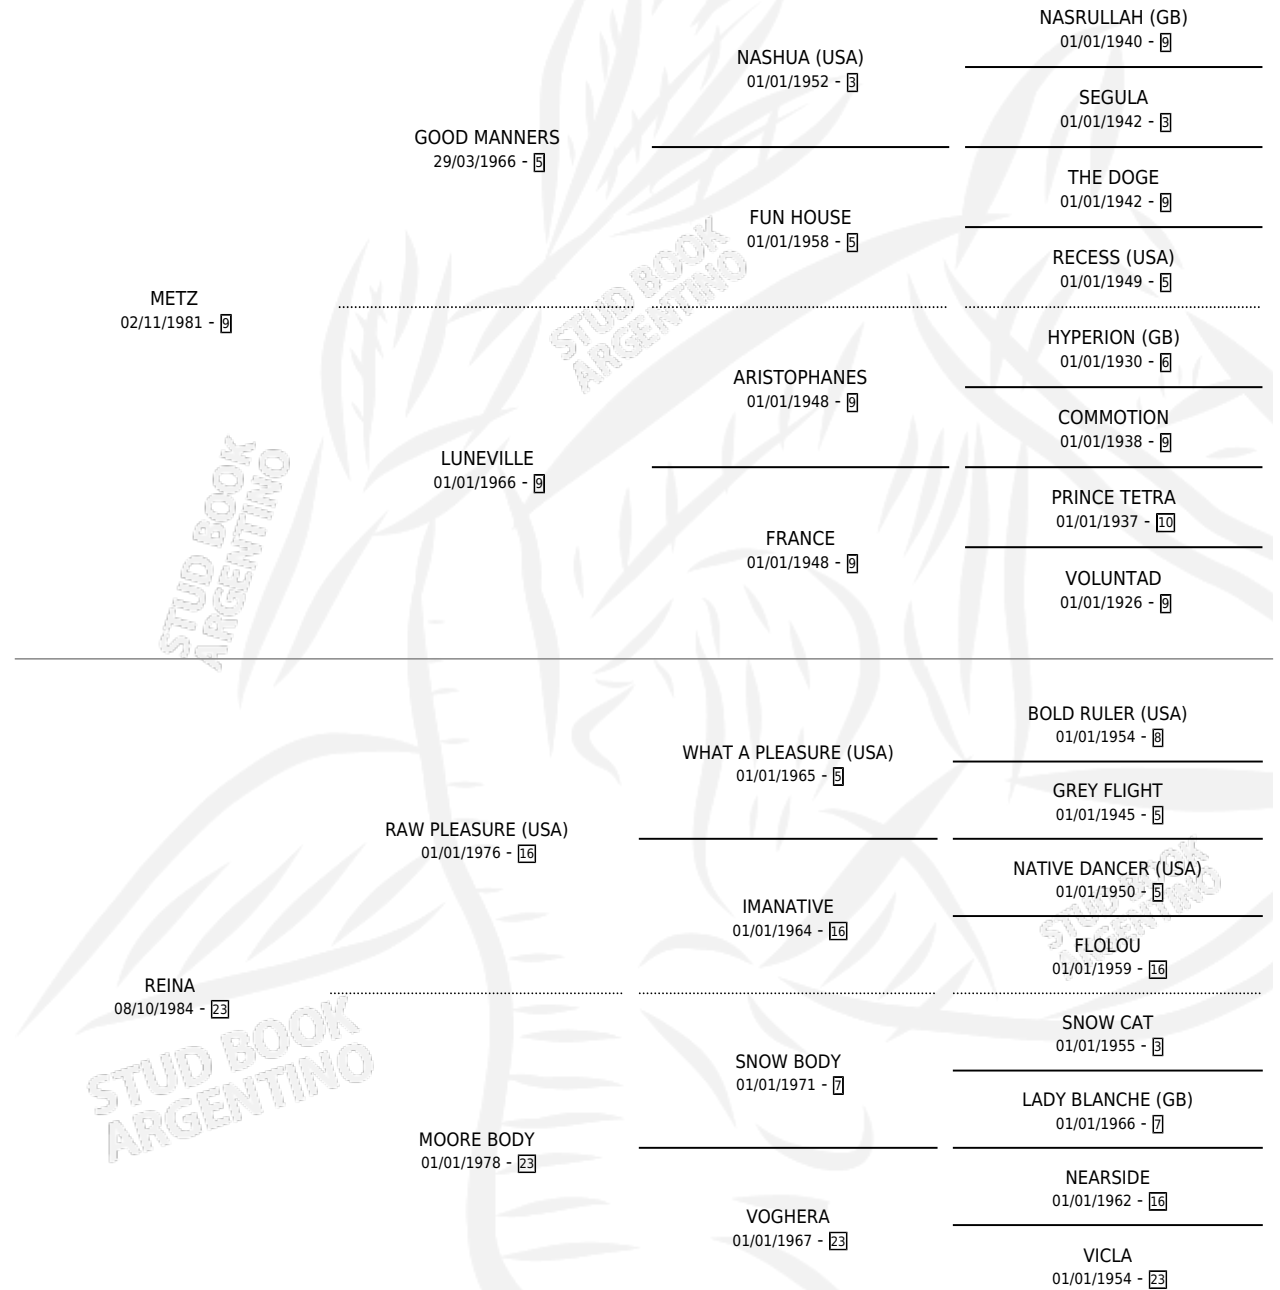

PECOM

por METZ y REINA por RAW PLEASURE (USA)

Argentina · Macho · Alazan · SP · 25/10/1992
Familia 23-a · Volumen 34

ESTADO

TIPIFICACIÓN SANGUÍNEA	X
TIPIFICACIÓN POR ADN	X
PASAPORTE	X
IDENTIFICACIÓN POR MICROCHIP	X
REPRODUCTOR	X

Lugar de nacimiento: Campo particular

Criador: Sin dato

PEDIGREE

PECOM

Datos oficiales del Stud Book Argentino

Documento generado el 11/05/2026

studbook.org.ar