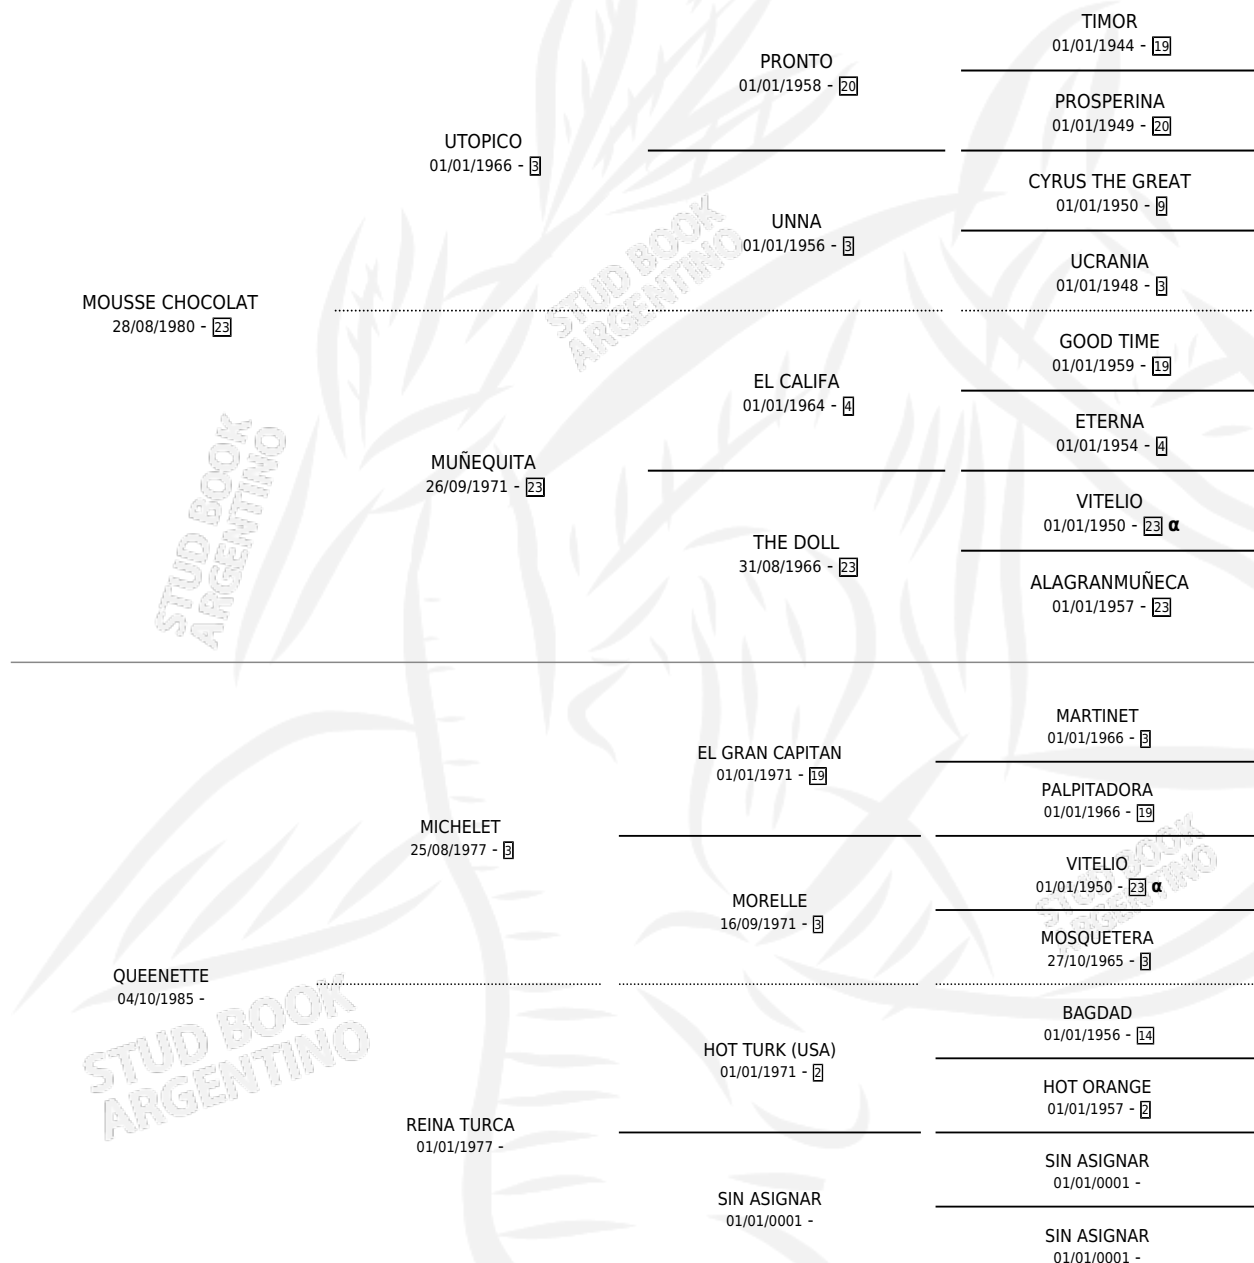

QUICK MOUSSE

por MOUSSE CHOCOLAT y QUEENETTE por MICHELET

Argentina · Macho · Zaino · SP · 24/10/1992
Familia · Volumen 34

ESTADO

TIPIFICACIÓN SANGUÍNEA	X
TIPIFICACIÓN POR ADN	X
PASAPORTE	X
IDENTIFICACIÓN POR MICROCHIP	X
REPRODUCTOR	X

Lugar de nacimiento: El Macoco

Criador: Sin dato

PEDIGREE

INBREEDING : α

QUICK MOUSSE

Datos oficiales del Stud Book Argentino

Documento generado el 29/04/2026

studbook.org.ar