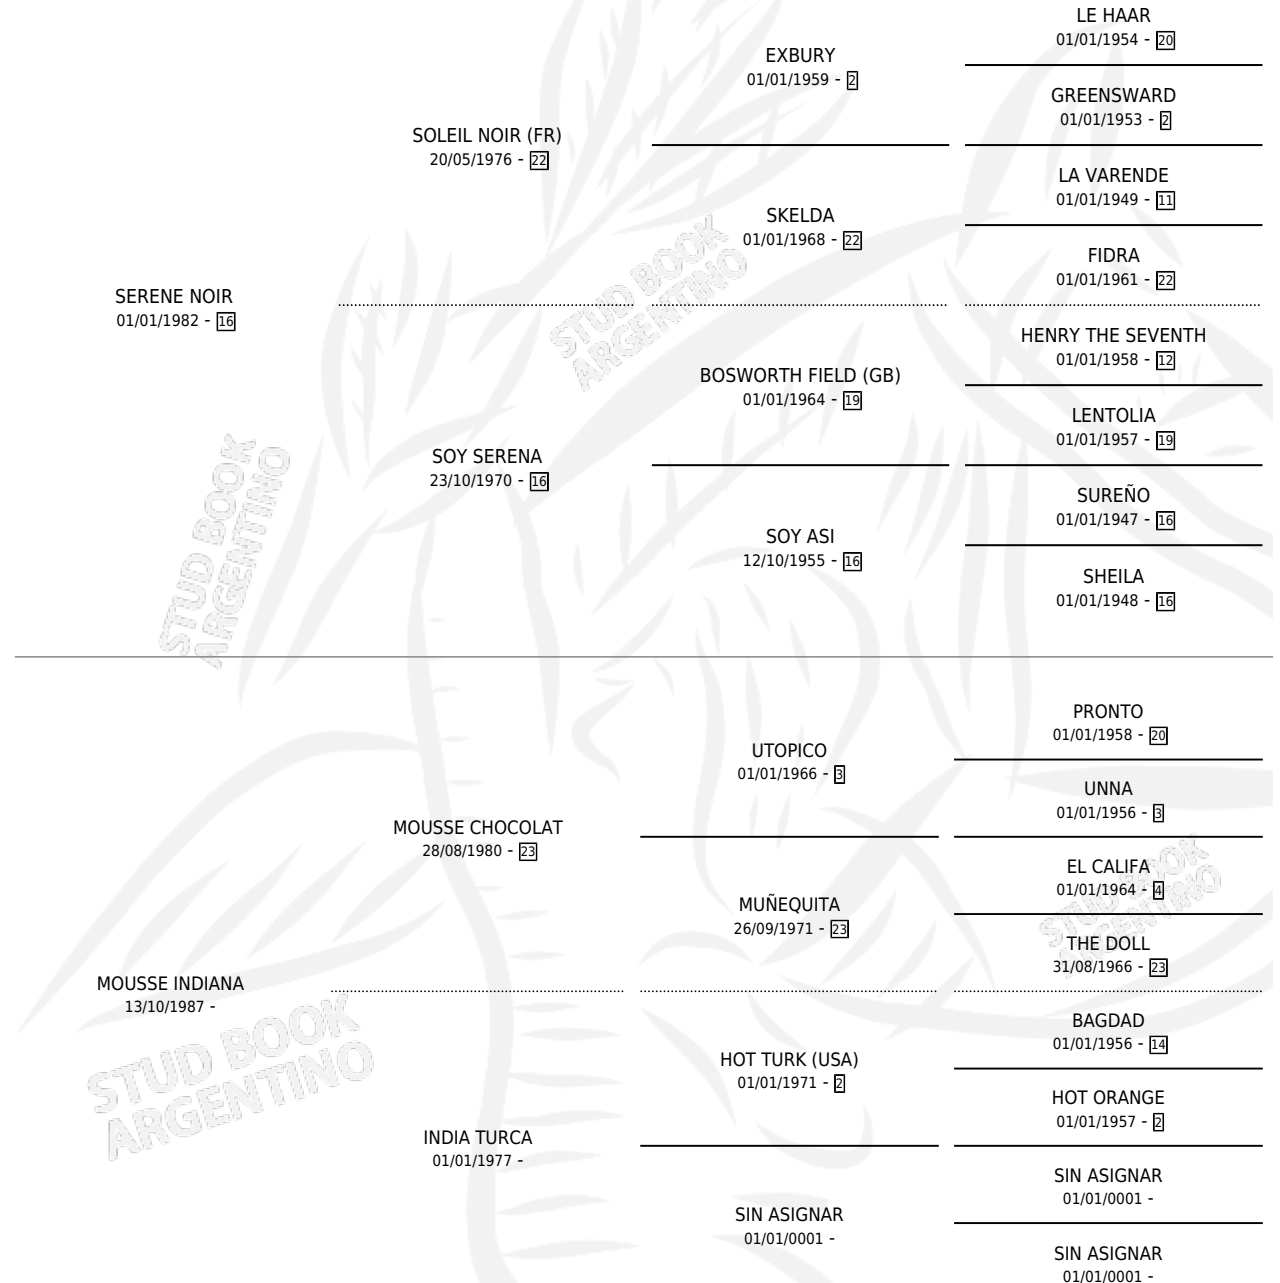

INDIO SERENO

por **SERENE NOIR** y **MOUSSE INDIANA** por **MOUSSE CHOCOLAT**

Argentina · Macho · Zaino Doradillo · SP · 01/11/1992
Familia · Volumen 34

ESTADO

TIPIFICACIÓN SANGUÍNEA	X
TIPIFICACIÓN POR ADN	X
PASAPORTE	X
IDENTIFICACIÓN POR MICROCHIP	X
REPRODUCTOR	X

Lugar de nacimiento: El Macoco

Criador: Sin dato

PEDIGREE

CAMPAÑA

Solo carreras oficiales de Argentina

POR EDAD

EDAD	CC	1°	2°	3°	4°	5°	NP	CLC	CLG	CLCG1	CLGG1	IMPORTE	GANANCIA / CC
3 AÑOS	1	0	0	0	0	0	1	0	0	0	0	\$0	\$0
4 AÑOS	5	0	0	0	0	0	5	0	0	0	0	\$0	\$0
TOTALES	6	0	0	0	0	0	6	0	0	0	0	\$0	\$0
%		0.0%	0.0%	0.0%	0.0%	0.0%	100%	0.0%	0.0%	0.0%	0.0%		