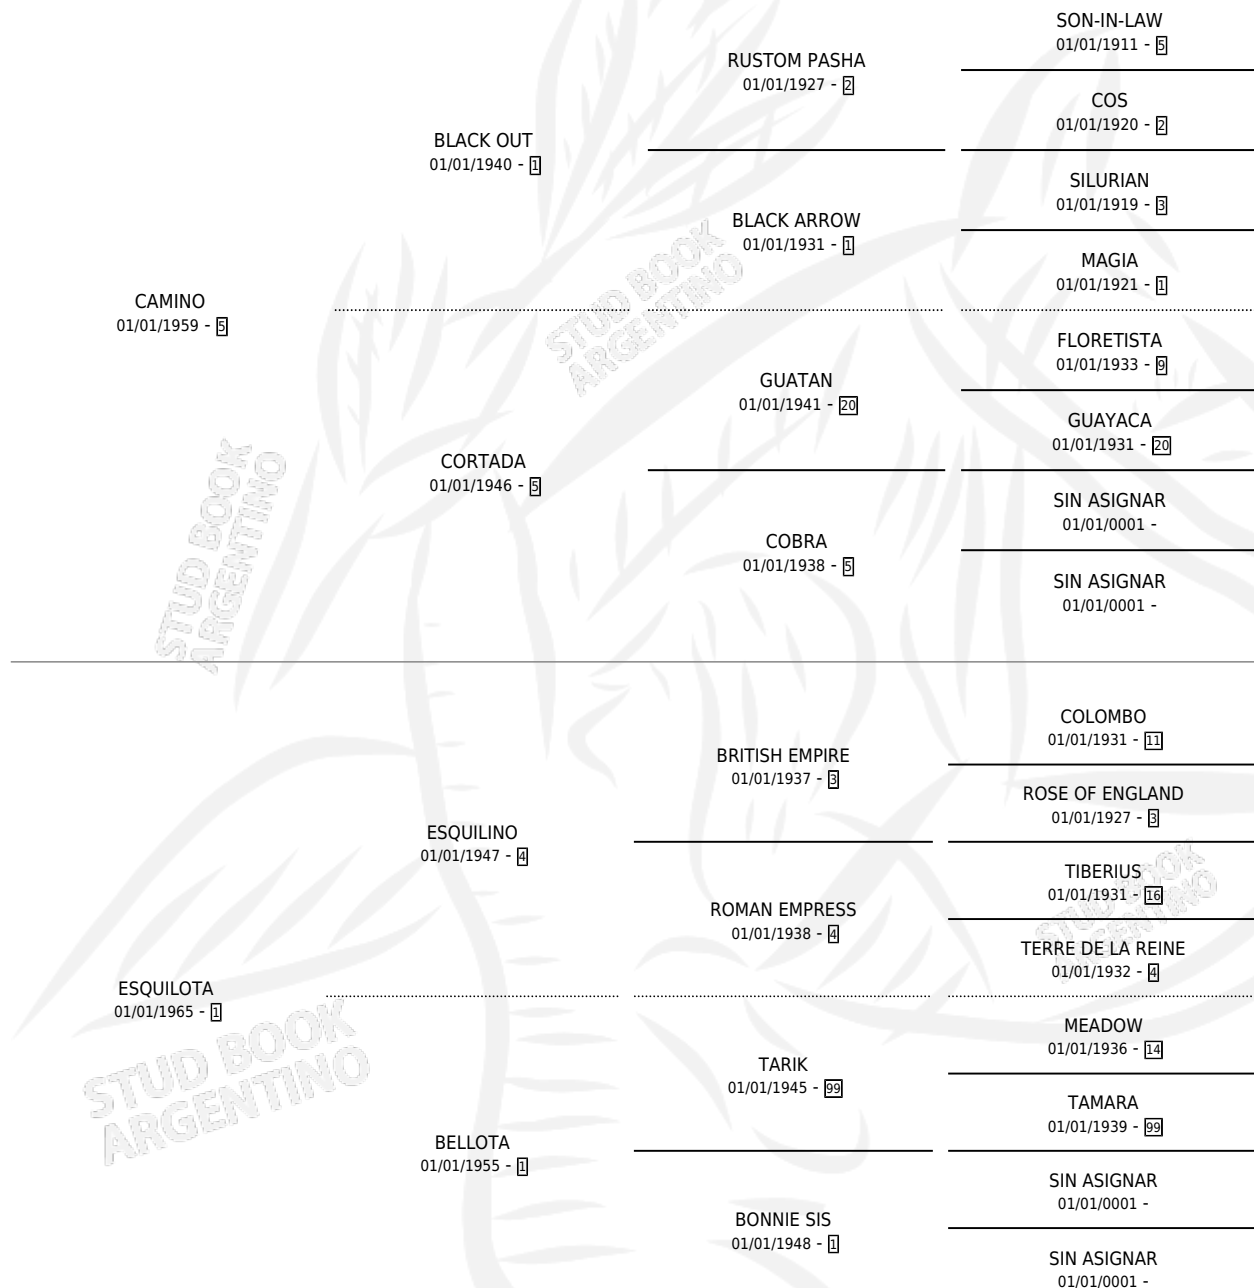

ALBA HERMOSA

por CAMINO y ESQUILOTA por ESQUILINO

Argentina · Hembra · Zaino Colorado · SP · 01/01/1971
Familia 1 · Volumen 27

ESTADO

TIPIFICACIÓN SANGUÍNEA	X
TIPIFICACIÓN POR ADN	X
PASAPORTE	X
IDENTIFICACIÓN POR MICROCHIP	X
REPRODUCTOR	✓

Lugar de nacimiento: Campo particular

Criador: Sin dato

~

HIJOS

	MACHOS	HEMBRAS
3 NACIERON	2	1
3 CORRIERON	2	1
1 GANARON	1	0
0 GANADORES CL	0 GANADORES GR	0 GANADORES G1

PEDIGREE