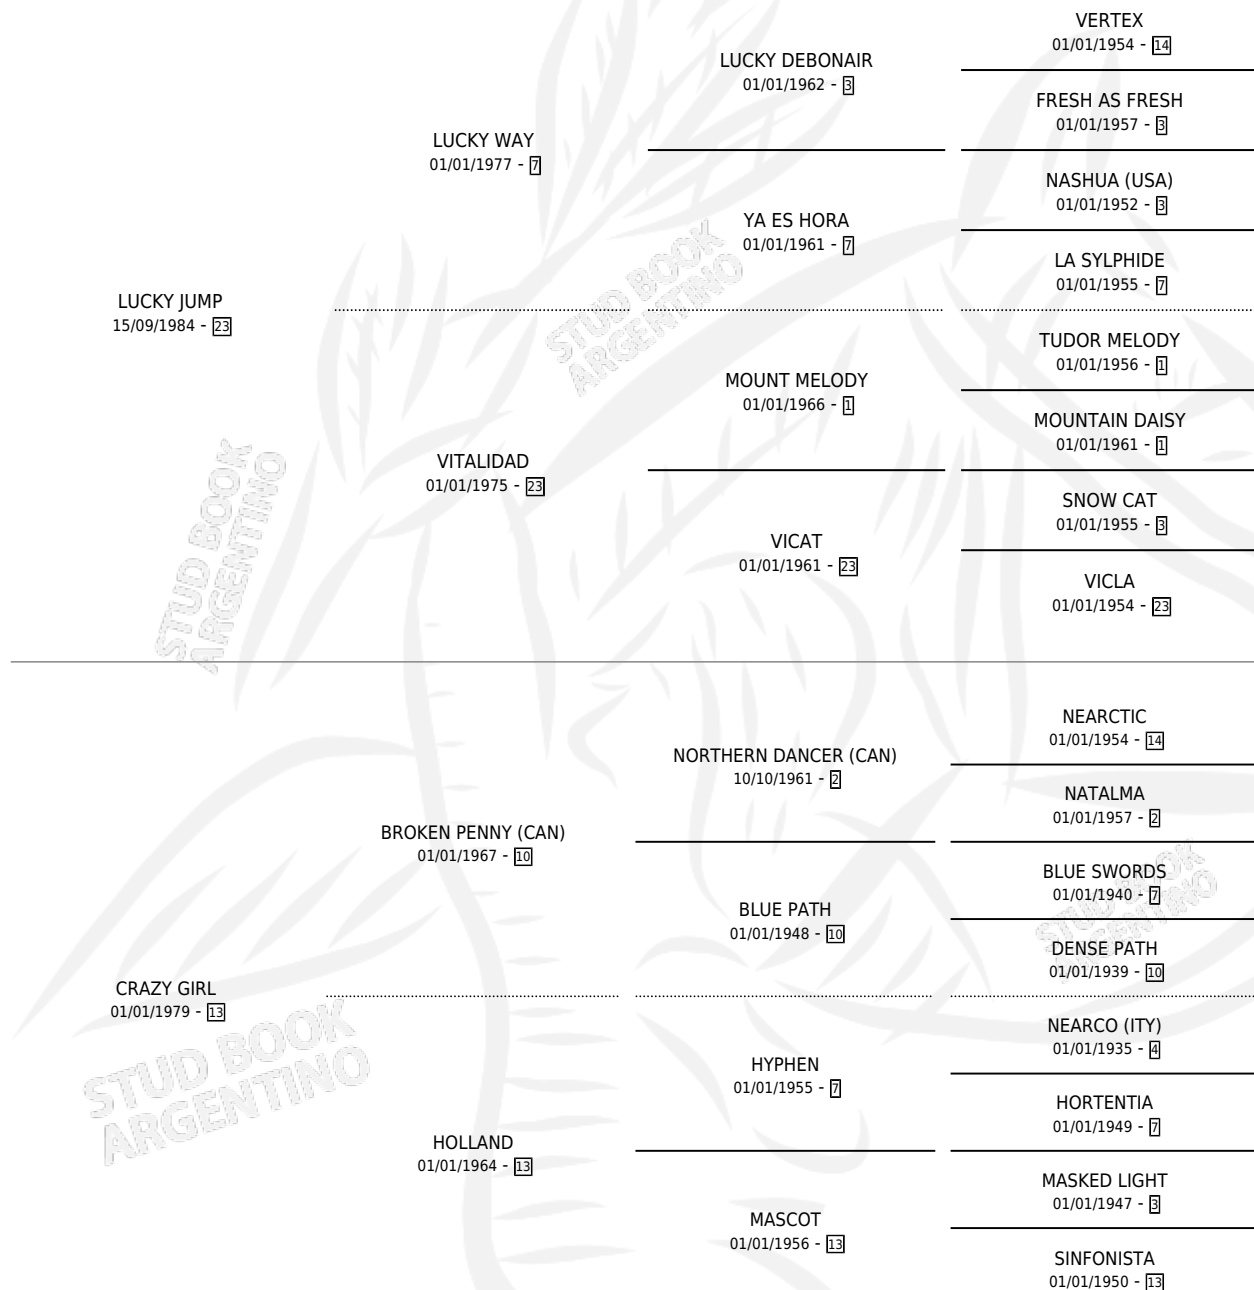

BONITA JUMP

por LUCKY JUMP y CRAZY GIRL por BROKEN PENNY (CAN)

Argentina · Hembra · Zaino · SP · 14/11/1992
Familia 13-e · Volumen 34

ESTADO

TIPIFICACIÓN SANGUÍNEA	X
TIPIFICACIÓN POR ADN	X
PASAPORTE	X
IDENTIFICACIÓN POR MICROCHIP	X
REPRODUCTOR	X

Lugar de nacimiento: Los Nine
Criador: Los Nine

PEDIGREE