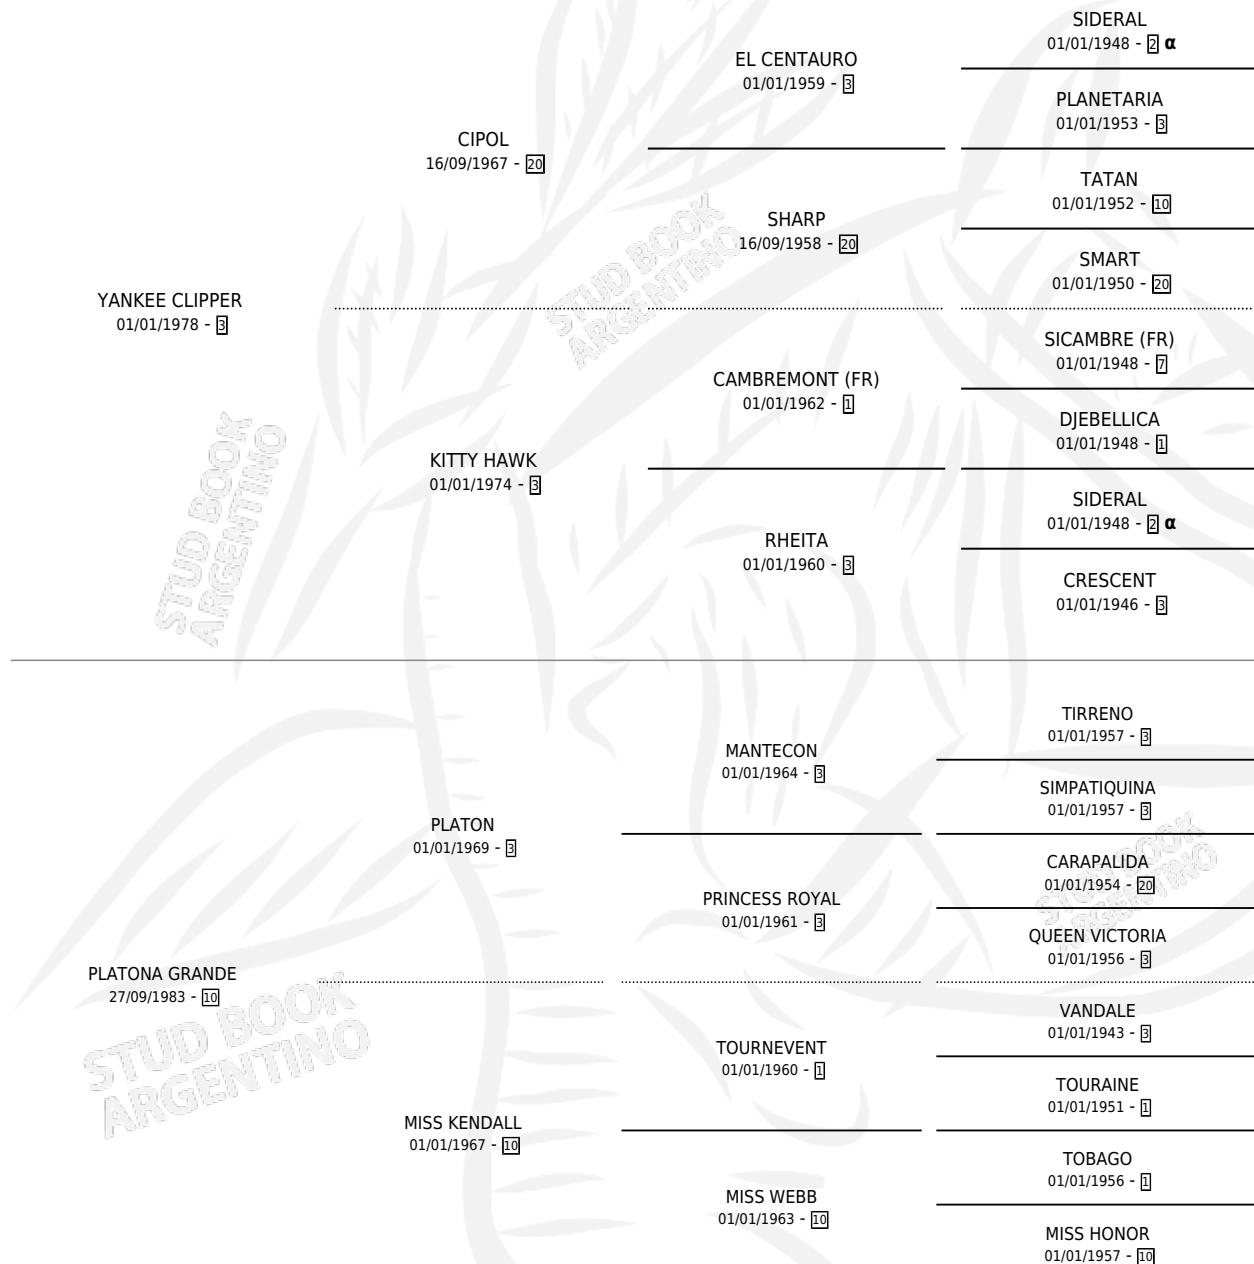

YELLOW CARD

por **YANKEE CLIPPER** y **PLATONA GRANDE** por **PLATON**

Argentina · Hembra · Zaino · SP · 06/11/1992
Familia 10-d · Volumen 34

ESTADO

TIPIFICACIÓN SANGUÍNEA	X
TIPIFICACIÓN POR ADN	X
PASAPORTE	X
IDENTIFICACIÓN POR MICROCHIP	X
REPRODUCTOR	X

Lugar de nacimiento: R.c.b.

Criador: R.c.b.

PEDIGREE

INBREEDING : α

CAMPAÑA

Solo carreras oficiales de Argentina

POR EDAD

EDAD	CC	1°	2°	3°	4°	5°	NP	CLC	CLG	CLCG1	CLGG1	IMPORTE	GANANCIA / CC
3 AÑOS	1	0	0	0	0	0	1	0	0	0	0	\$0	\$0
5 AÑOS	1	0	0	0	0	0	1	0	0	0	0	\$0	\$0
TOTALES	2	0	0	0	0	0	2	0	0	0	0	\$0	\$0
%		0.0%	0.0%	0.0%	0.0%	0.0%	100%	0.0%	0.0%	0.0%	0.0%		