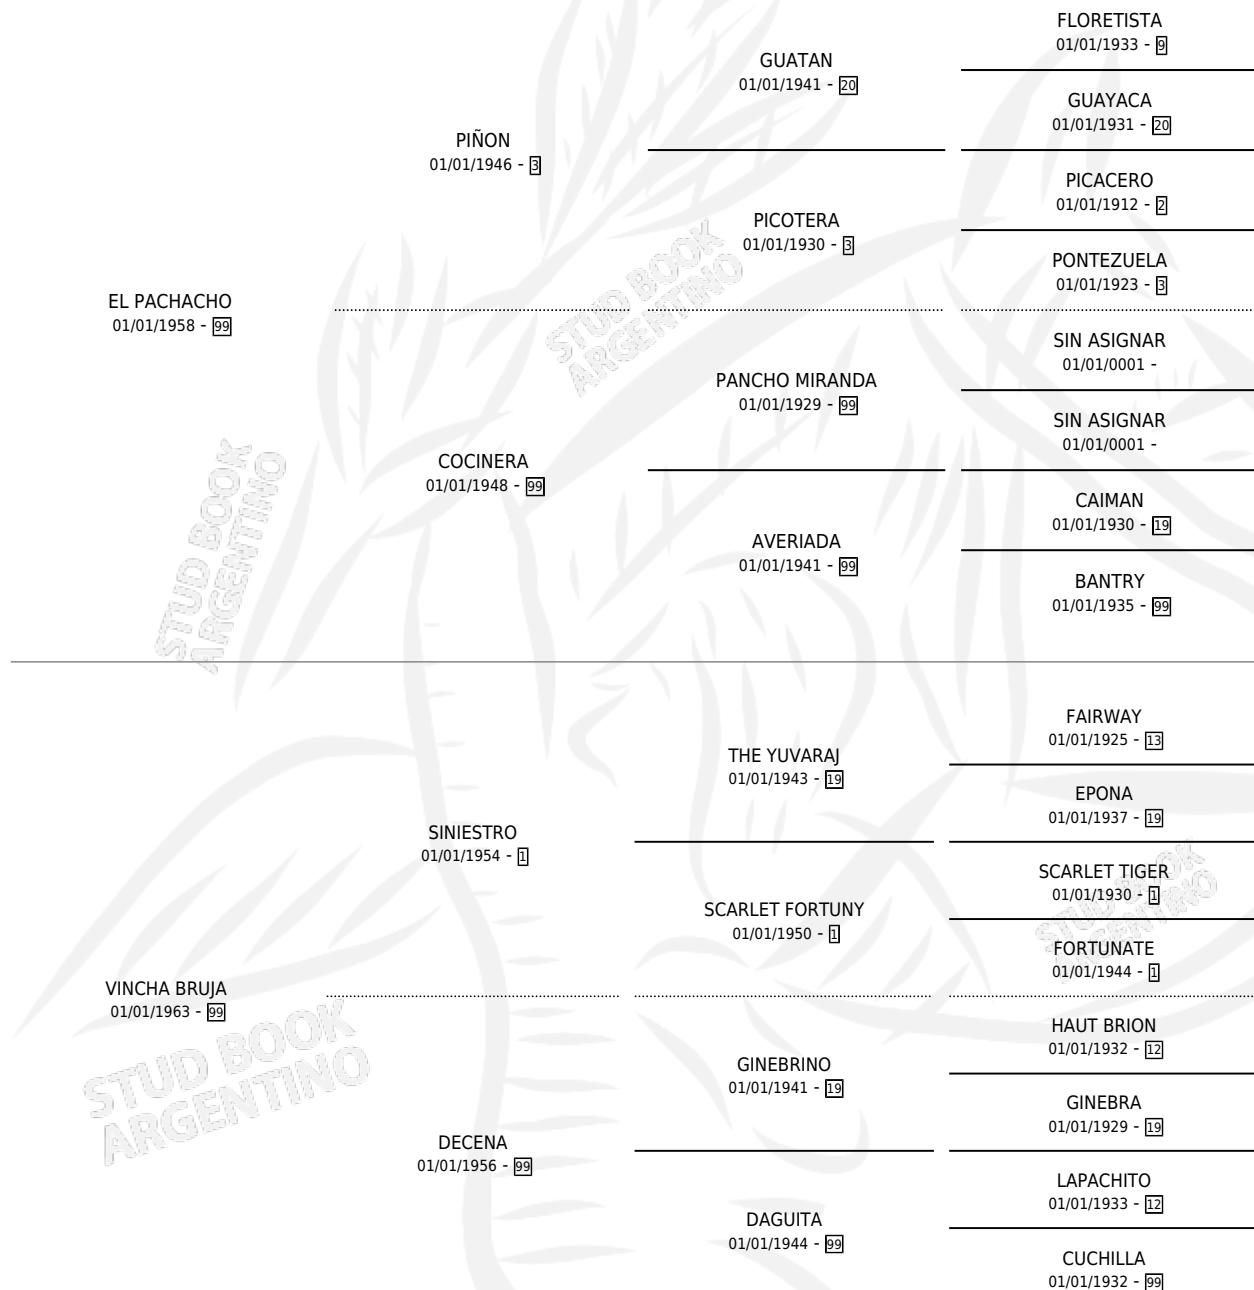

MENIPE

por **EL PACHACHO** y **VINCHA BRUJA** por **SINIESTRO**

Argentina · Hembra · Alazan · SP · 01/01/1971
Familia 99 · Volumen 27

ESTADO

TIPIFICACIÓN SANGUÍNEA	X
TIPIFICACIÓN POR ADN	X
PASAPORTE	X
IDENTIFICACIÓN POR MICROCHIP	X
REPRODUCTOR	✓

Lugar de nacimiento: Campo particular

Criador: Sin dato

~

HIJOS

	MACHOS	HEMBRAS
2 NACIERON	0	2
2 CORRIERON	0	2
1 GANARON	0	1
0 GANADORES CL	0 GANADORES GR	0 GANADORES G1

PEDIGREE

S

mientos **1** / Efectividad **100%**

PADRILLO

PRODUCTO

CRIADOR

1ER SERVICIO

ÚLTIMO SERVICIO

RIGHT SILVA

CALESERA (H A, 01/10/1985)

SIN DATO