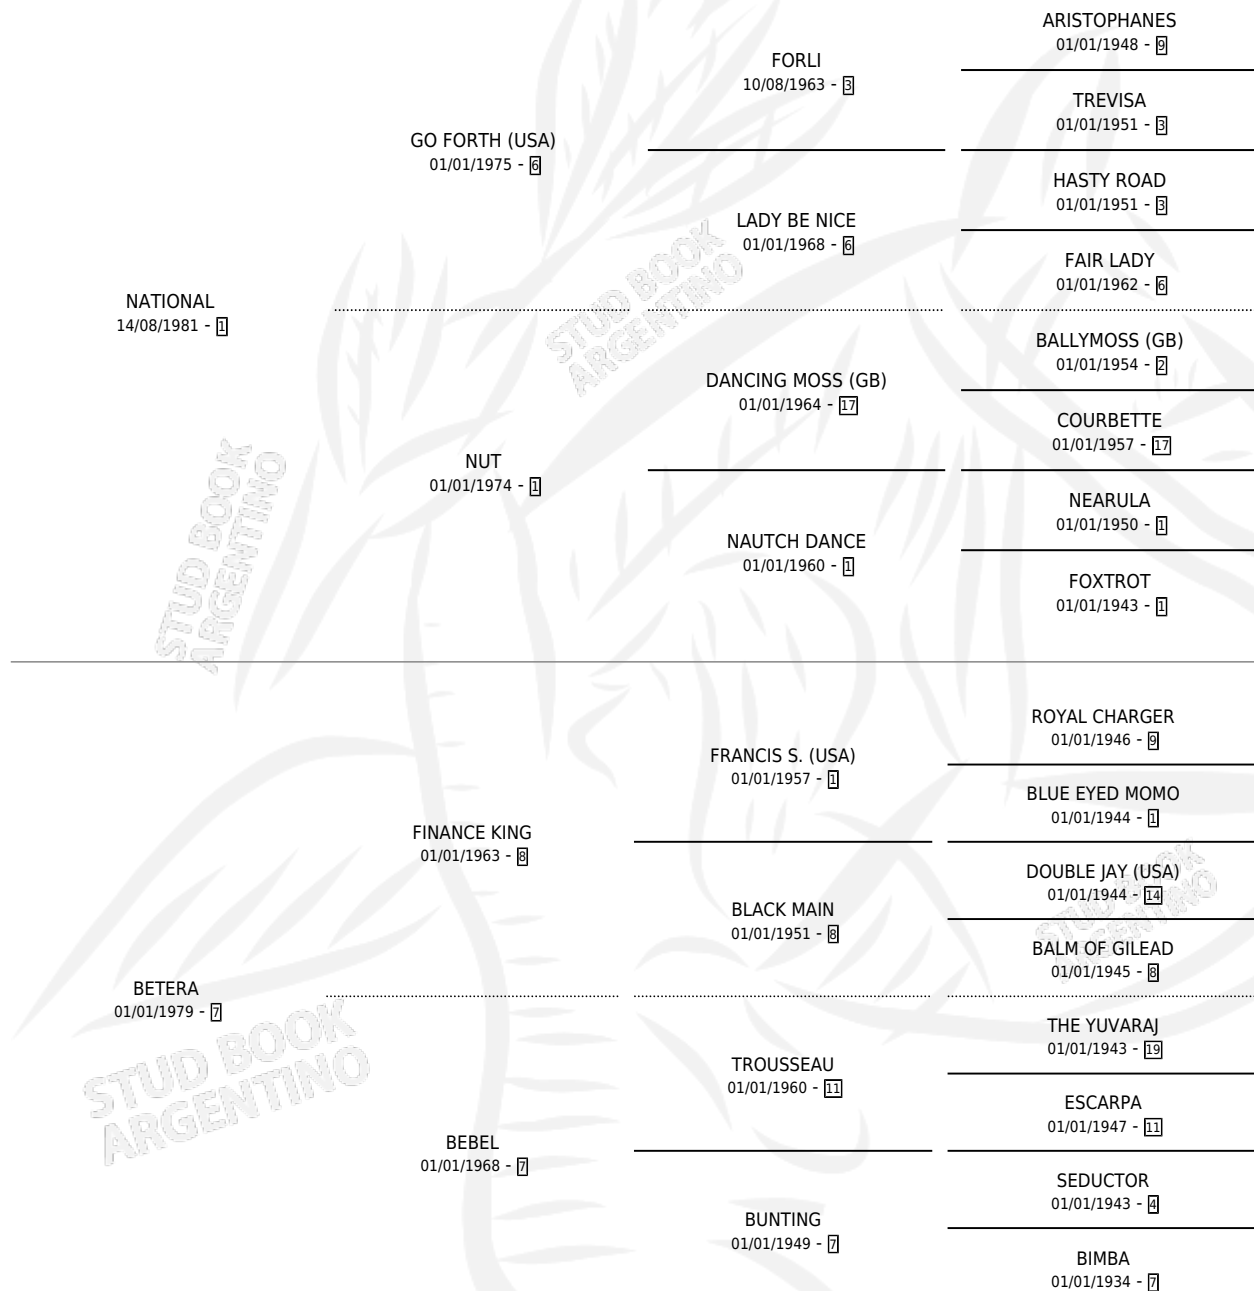

TORDA NACIONAL

por NATIONAL y BETERA por FINANCE KING

Argentina · Hembra · Tordillo · SP · 08/11/1992
Familia 7 · Volumen 34

ESTADO

TIPIFICACIÓN SANGUÍNEA	X
TIPIFICACIÓN POR ADN	X
PASAPORTE	X
IDENTIFICACIÓN POR MICROCHIP	X
REPRODUCTOR	X

Lugar de nacimiento: Mision

Criador: Sin dato

PEDIGREE

CAMPAÑA

Solo carreras oficiales de Argentina

POR EDAD

EDAD	CC	1°	2°	3°	4°	5°	NP	CLC	CLG	CLCG1	CLGG1	IMPORTE	GANANCIA / CC
2 AÑOS	1	0	0	0	1	0	0	0	0	0	0	\$562	\$562
3 AÑOS	1	0	0	0	0	0	1	0	0	0	0	\$0	\$0
TOTALES	2	0	0	0	1	0	1	0	0	0	0	\$562	\$281
%		0.0%	0.0%	0.0%	50.0%	0.0%	50.0%	0.0%	0.0%	0.0%	0.0%		