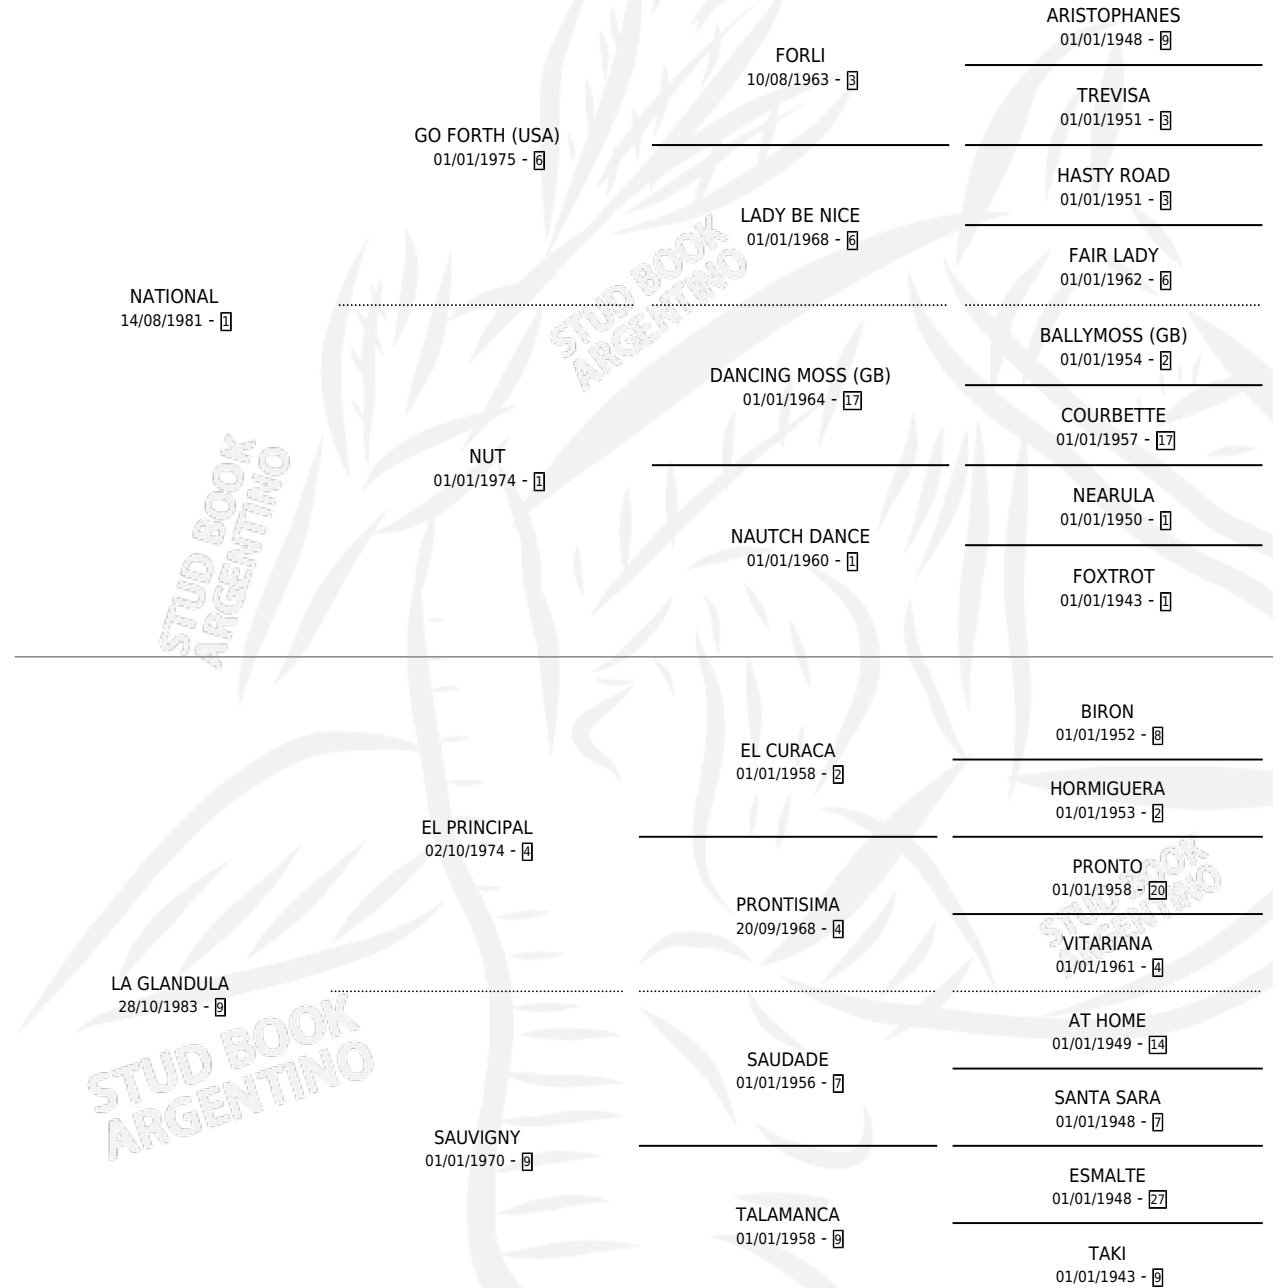

FRAUDE NACIONAL

por NATIONAL y LA GLANDULA por EL PRINCIPAL

Argentina · Macho · Tordillo · SP · 03/11/1992
Familia 9-b · Volumen 34

ESTADO

TIPIFICACIÓN SANGUÍNEA	X
TIPIFICACIÓN POR ADN	X
PASAPORTE	X
IDENTIFICACIÓN POR MICROCHIP	X
REPRODUCTOR	X

Lugar de nacimiento: Mision

Criador: Asociacion Cooperativa De Criadores De Caballos De Carrera

PEDIGREE