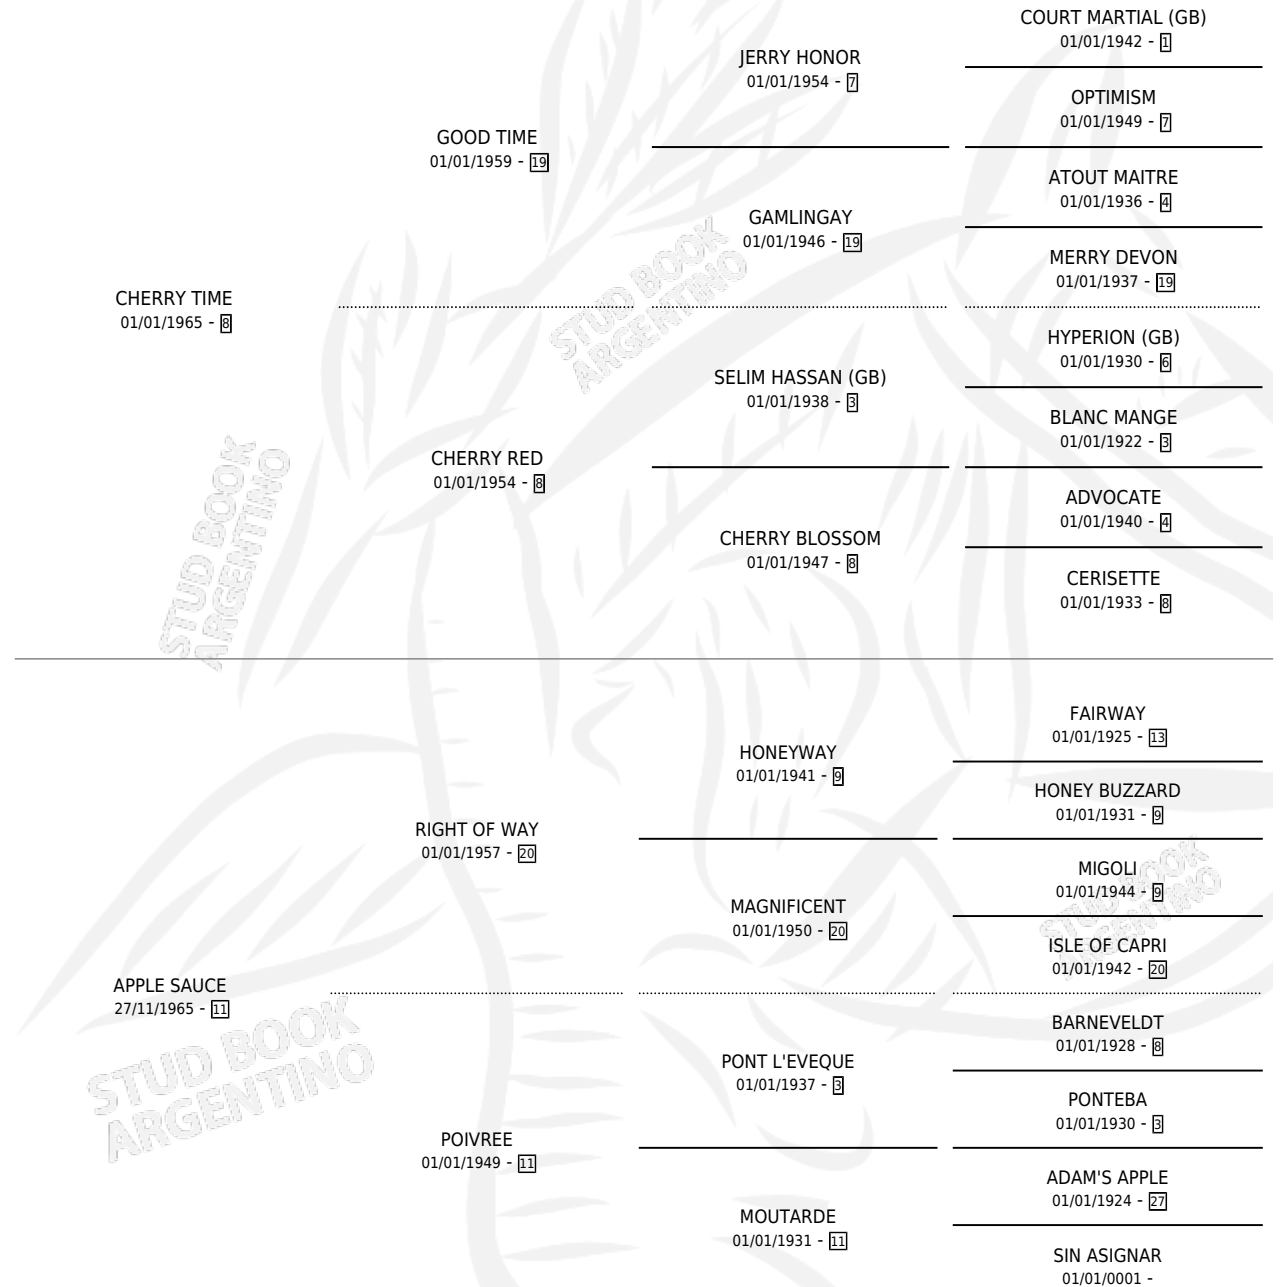

CEDILLE

por CHERRY TIME y APPLE SAUCE por RIGHT OF WAY

Argentina · Hembra · Alazan · SP · 25/10/1971
Familia 11-a · Volumen 27

ESTADO

TIPIFICACIÓN SANGUÍNEA	X
TIPIFICACIÓN POR ADN	X
PASAPORTE	X
IDENTIFICACIÓN POR MICROCHIP	X
REPRODUCTOR	X

Lugar de nacimiento: Campo particular

Criador: Sin dato

PEDIGREE

CEDILLE

Datos oficiales del Stud Book Argentino

Documento generado el 03/05/2026

studbook.org.ar