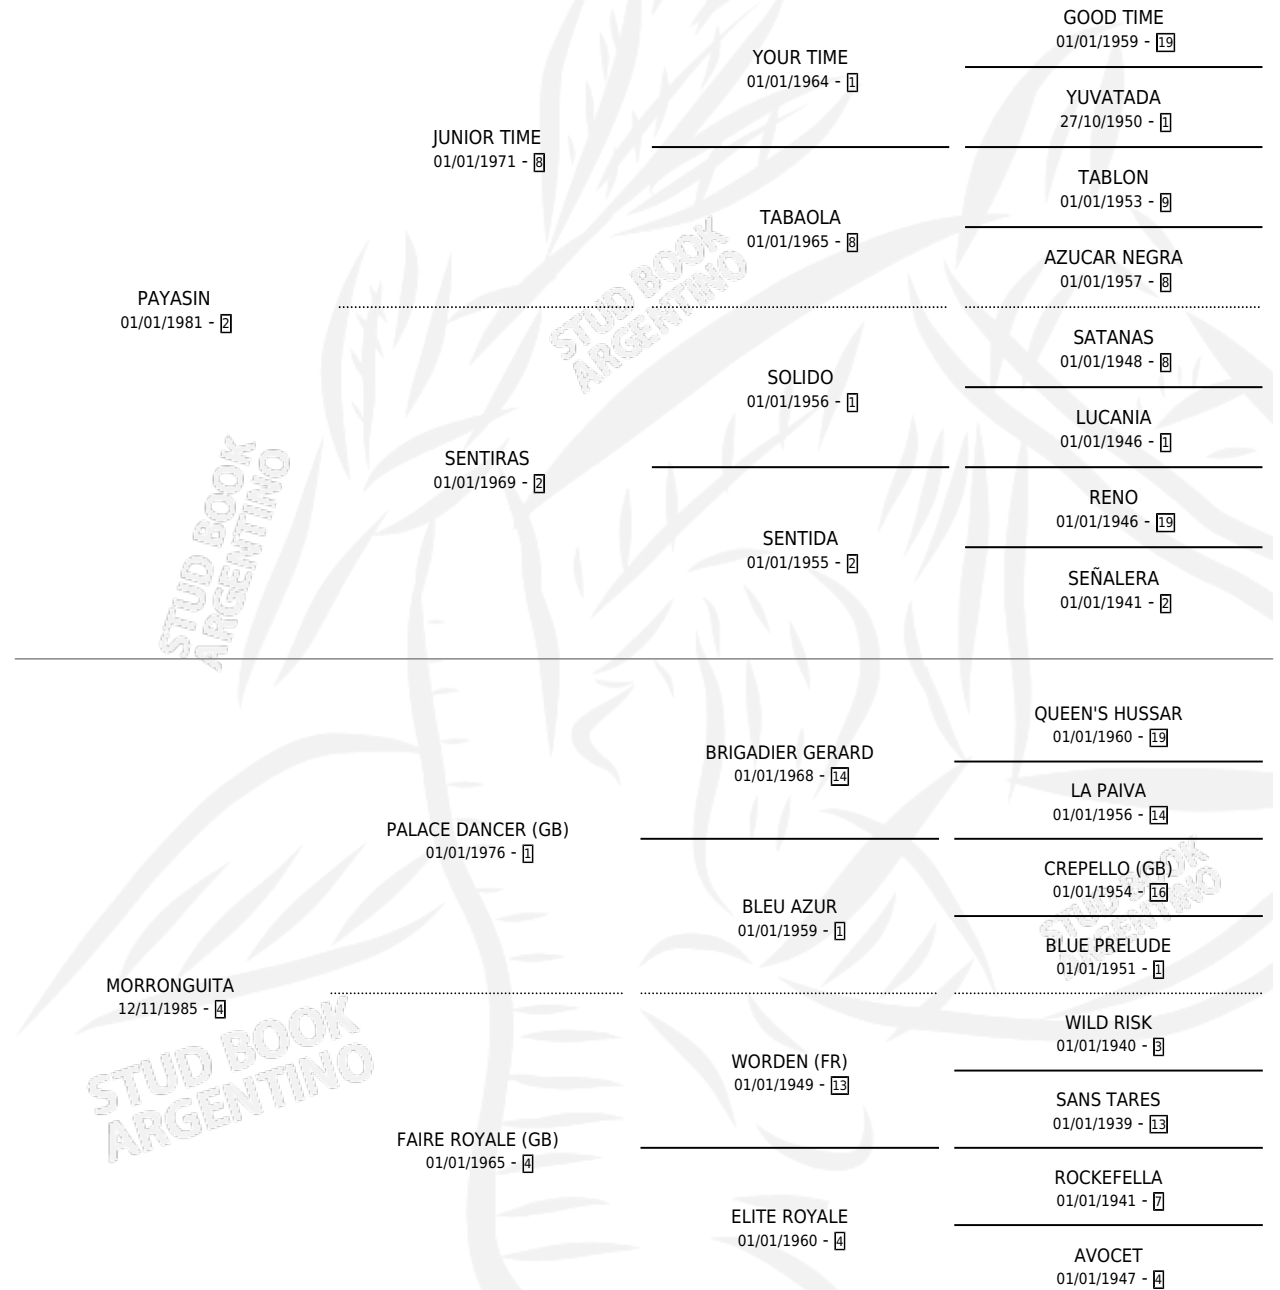

PAYA SEBI

por PAYASIN y MORRONGUITA por PALACE DANCER (GB)

Argentina · Macho · Tordillo · SP · 11/10/1992
Familia 4-k · Volumen 34

ESTADO

TIPIFICACIÓN SANGUÍNEA	X
TIPIFICACIÓN POR ADN	X
PASAPORTE	X
IDENTIFICACIÓN POR MICROCHIP	X
REPRODUCTOR	X

Lugar de nacimiento: Uriel

Criador: Sin dato

PEDIGREE