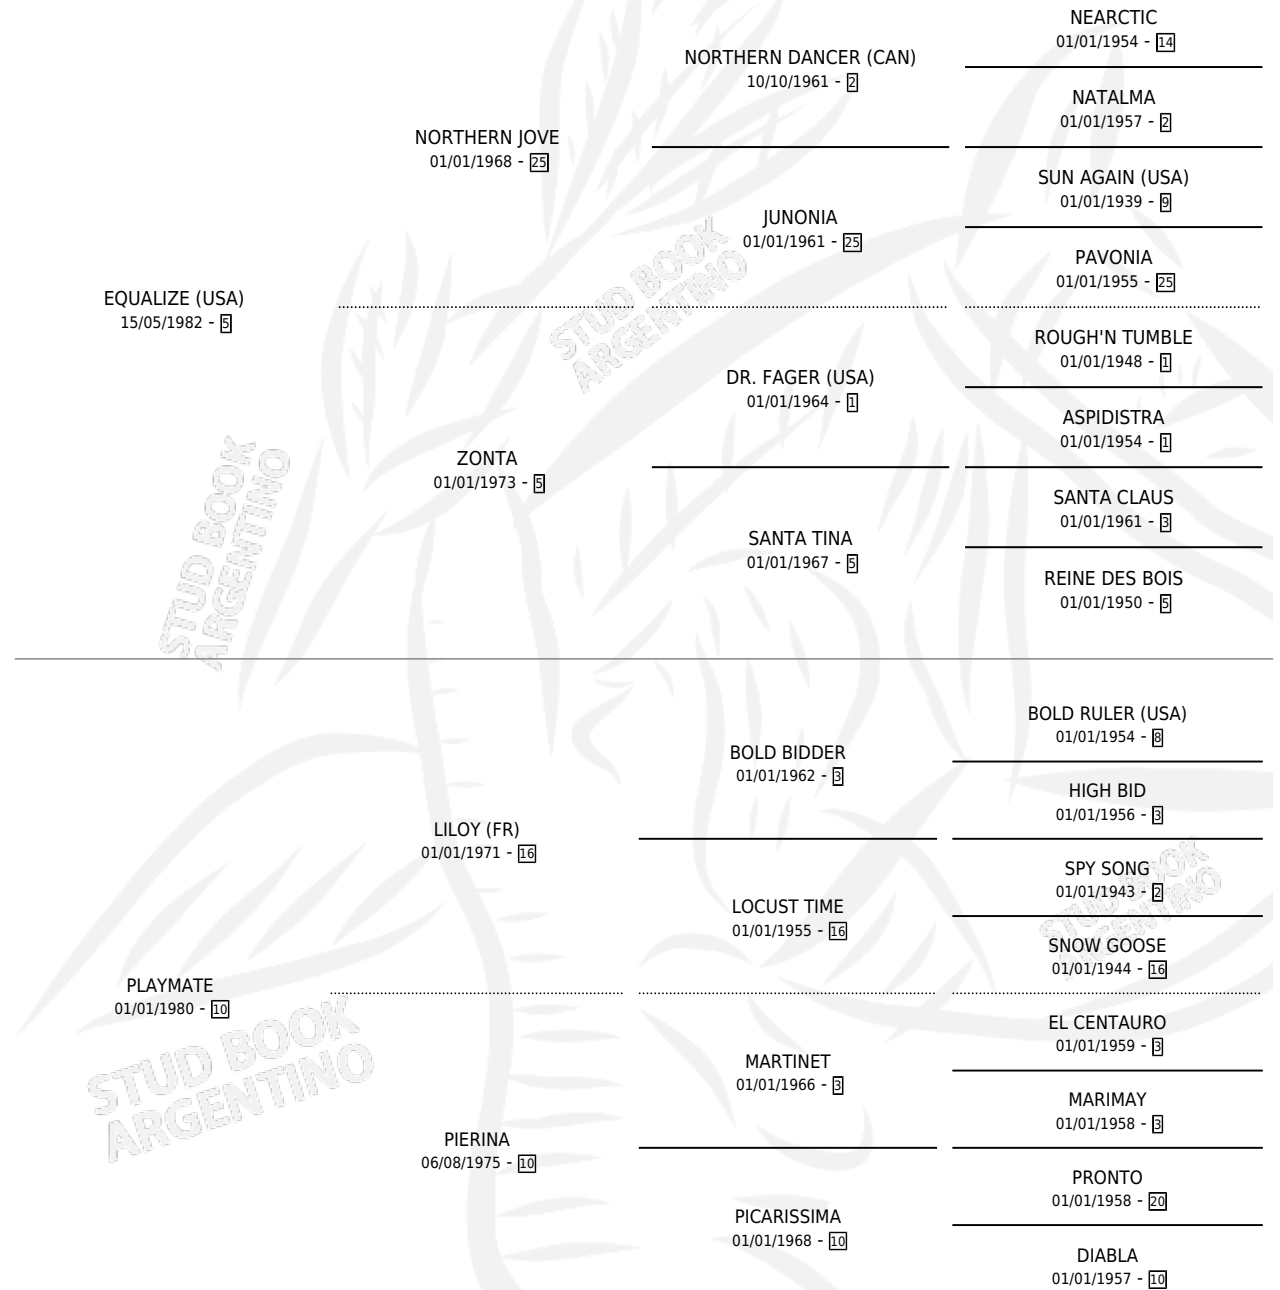

PLAYTIME

por **EQUALIZE (USA)** y **PLAYMATE** por **LILOY (FR)**

Argentina · Hembra · Tordillo · SP · 08/11/1992
Familia 10-a · Volumen 34

ESTADO

TIPIFICACIÓN SANGUÍNEA	X
TIPIFICACIÓN POR ADN	X
PASAPORTE	X
IDENTIFICACIÓN POR MICROCHIP	X
REPRODUCTOR	X

Lugar de nacimiento: El Turf

Criador: El Turf

PEDIGREE